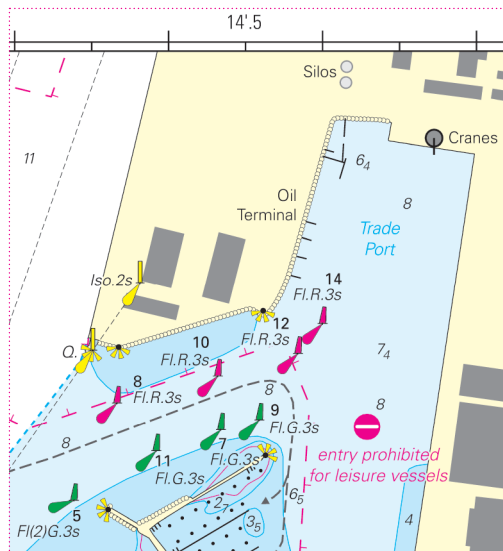

### Update-Service Woche / Week 24

Woche / Week 01-19 2026

**Hinweis:** Dieses Dokument enthält das bisherige, komplette Jahresupdate. Um unnötige Ausdrücke zu vermeiden, wird darauf hingewiesen, gemäß Bedarf nur die bislang noch nicht benutzten Seiten auszudrucken.

**Note:** This document contains the entire Update-Service to this date. To avoid unnecessary printouts, only the not yet corrected pages should be printed.

S3 Mitte  
S3 centre

S14 unten Mitte  
S14 bottom centre

S10 Mitte  
S10 centre

HL S15/1 oben rechts  
HL S15/1 top right

S15 oben links  
S15 top left

HL S15/1 Detail oben Mitte  
HL S15/1 detail top centre

S12 unten rechts  
S12 bottom right

S13 oben rechts  
S13 top right

HL S7/6 Mitte  
HL S7/6 centre

20cm

10cm