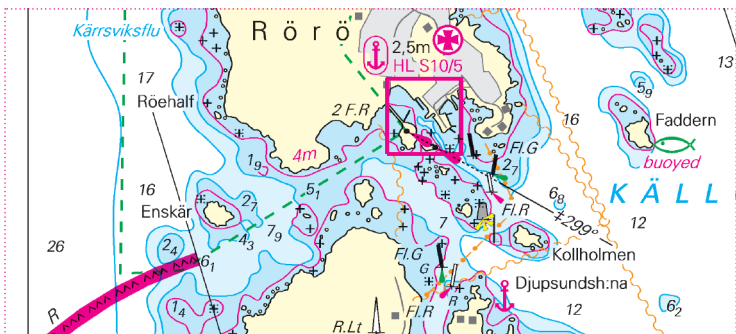

### Lysekil till Varberg

### Update-Service Woche / Week 24

Woche / Week 01-19 2026

**Hinweis:** Dieses Dokument enthält das bisherige, komplette Jahresupdate. Um unnötige Ausdrücke zu vermeiden, wird darauf hingewiesen, gemäß Bedarf nur die bislang noch nicht benutzten Seiten auszudrucken.

**Note:** This document contains the entire Update-Service to this date. To avoid unnecessary printouts, only the not yet corrected pages should be printed.

S3 Mitte  
S3 centre

S14 unten Mitte  
S14 bottom centre