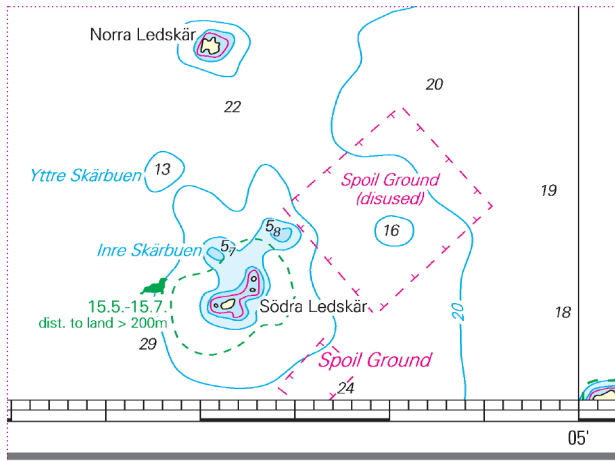

### Lysekil till Varberg

### Update-Service Woche / Week 24

Woche / Week 01-19 2026

**Hinweis:** Dieses Dokument enthält das bisherige, komplette Jahresupdate. Um unnötige Ausdrücke zu vermeiden, wird darauf hingewiesen, gemäß Bedarf nur die bislang noch nicht benutzten Seiten auszudrucken.

**Note:** This document contains the entire Update-Service to this date. To avoid unnecessary printouts, only the not yet corrected pages should be printed.

S3 Mitte  
S3 centre

S14 unten Mitte  
S14 bottom centre

HL S7/6 Mitte  
HL S7/6 centre

20cm

10cm