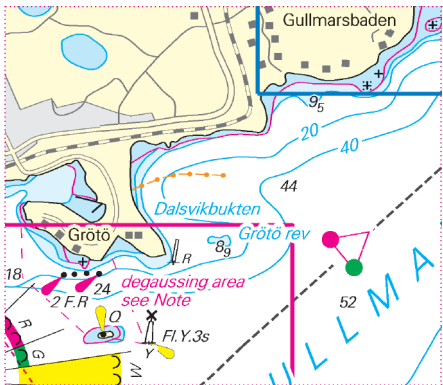

Sverige SE5.2

Svenska västkusten södra

Lysekil till Varberg

Update-Service Woche / Week 24

Woche / Week 01-19 2026

Hinweis: Dieses Dokument enthält das bisherige, komplette Jahresupdate. Um unnötige Ausdrücke zu vermeiden, wird darauf hingewiesen, gemäß Bedarf nur die bislang noch nicht benutzten Seiten auszudrucken.

Note: This document contains the entire Update-Service to this date. To avoid unnecessary printouts, only the not yet corrected pages should be printed.

S3 Mitte
S3 centre