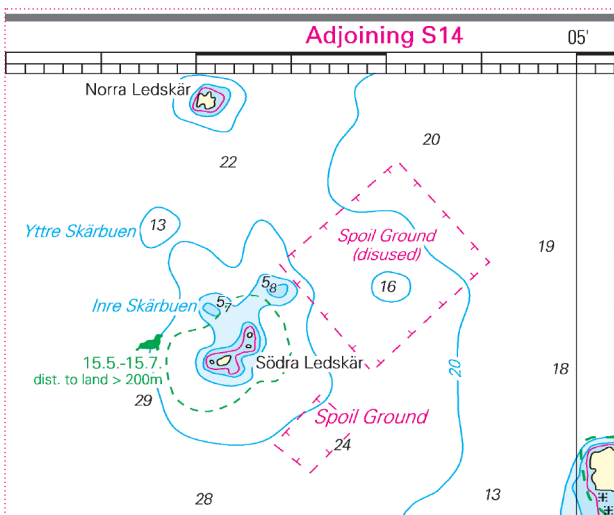

### Update-Service Woche / Week 24

Woche / Week 01-19 2026

**Hinweis:** Dieses Dokument enthält das bisherige, komplette Jahresupdate. Um unnötige Ausdrücke zu vermeiden, wird darauf hingewiesen, gemäß Bedarf nur die bislang noch nicht benutzten Seiten auszudrucken.

**Note:** This document contains the entire Update-Service to this date. To avoid unnecessary printouts, only the not yet corrected pages should be printed.

S3 Mitte  
S3 centre

S14 unten Mitte  
S14 bottom centre

S10 Mitte  
S10 centre

HL S15/1 oben rechts  
HL S15/1 top right

S15 oben links  
S15 top left

HL S15/1 Detail oben Mitte  
HL S15/1 detail top centre

S12 unten rechts  
S12 bottom right

S13 oben rechts  
S13 top right

HL S7/6 Mitte  
HL S7/6 centre

20cm

10cm