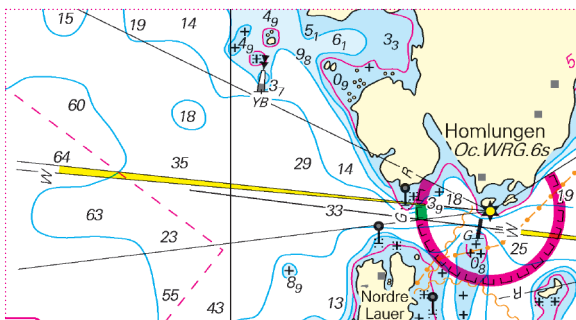

NVCharts

Sverige SE5.1 Svenska västkusten norra Norska gränsen till Lysekil

Update-Service Woche / Week 24

Woche / Week 01-19 2026

Hinweis: Dieses Dokument enthält das bisherige, komplette Jahresupdate. Um unnötige Ausdrücke zu vermeiden, wird darauf hingewiesen, gemäß Bedarf nur die bislang noch nicht benutzten Seiten auszudrucken.

Note: This document contains the entire Update-Service to this date. To avoid unnecessary printouts, only the not yet corrected pages should be printed.

S1 oben links
S1 top left

S10 unten rechts
S10 bottom right

S4 unten links
S4 bottom left

20cm

10cm

S3 oben links
S3 top left

S4 unten Mitte
S4 bottom centre

S5 oben Mitte
S5 top centre

S5 oben Mitte
S5 top centre

20cm

10cm

HL S5/7 Mitte
HL S5/7 centre