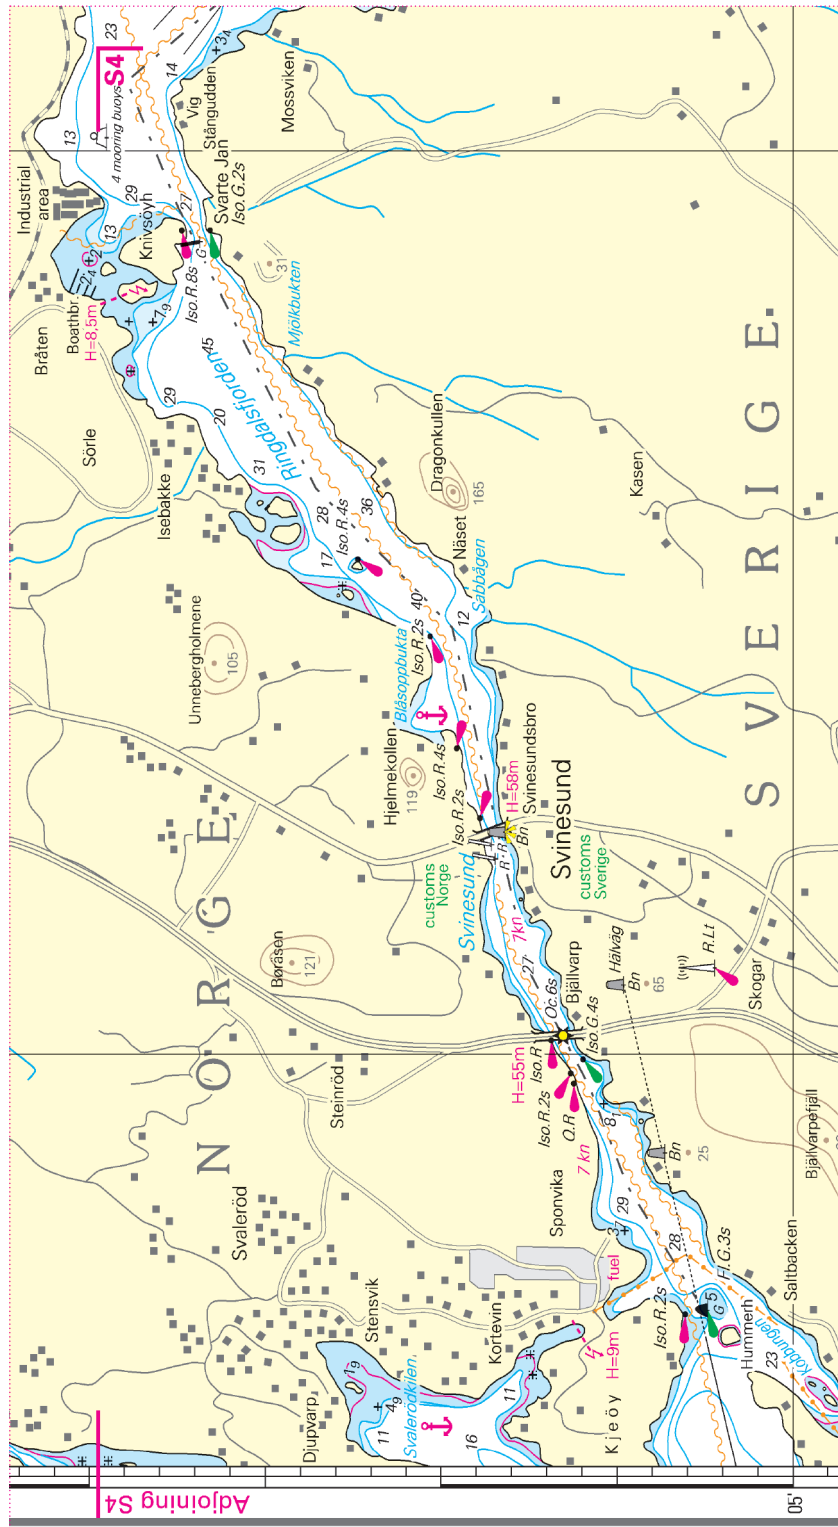

NVCharts

Sverige SE5.1 Svenska västkusten norra Norska gränsen till Lysekil

Update-Service Woche / Week 24

Woche / Week 01-19 2026

Hinweis: Dieses Dokument enthält das bisherige, komplette Jahresupdate. Um unnötige Ausdrücke zu vermeiden, wird darauf hingewiesen, gemäß Bedarf nur die bislang noch nicht benutzten Seiten auszudrucken.

Note: This document contains the entire Update-Service to this date. To avoid unnecessary printouts, only the not yet corrected pages should be printed.

S1 oben links
S1 top left

S10 unten rechts
S10 bottom right

S4 unten links
S4 bottom left

20cm

10cm

S3 oben links
S3 top left

S4 unten Mitte
S4 bottom centre

S5 oben Mitte
S5 top centre

S5 oben Mitte
S5 top centre

20cm

10cm

HL S5/7 Mitte
HL S5/7 centre