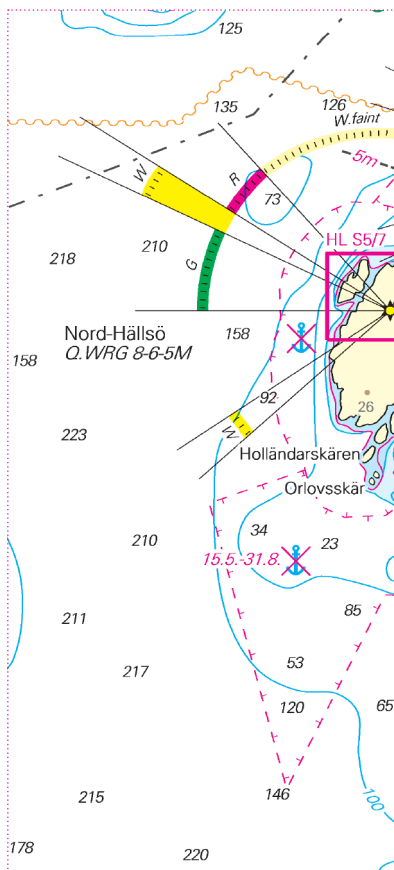

NVCharts

Sverige SE5.1 Svenska västkusten norra Norska gränsen till Lysekil

Update-Service Woche / Week 24

Woche / Week 01-19 2026

Hinweis: Dieses Dokument enthält das bisherige, komplette Jahresupdate. Um unnötige Ausdrücke zu vermeiden, wird darauf hingewiesen, gemäß Bedarf nur die bislang noch nicht benutzten Seiten auszudrucken.

Note: This document contains the entire Update-Service to this date. To avoid unnecessary printouts, only the not yet corrected pages should be printed.

S1 oben links
S1 top left

S10 unten rechts
S10 bottom right

S4 unten links
S4 bottom left

20cm

10cm

S3 oben links
S3 top left

S4 unten Mitte
S4 bottom centre

S5 oben Mitte
S5 top centre

S5 oben Mitte
S5 top centre

20cm

10cm

HL S5/7 Mitte
HL S5/7 centre