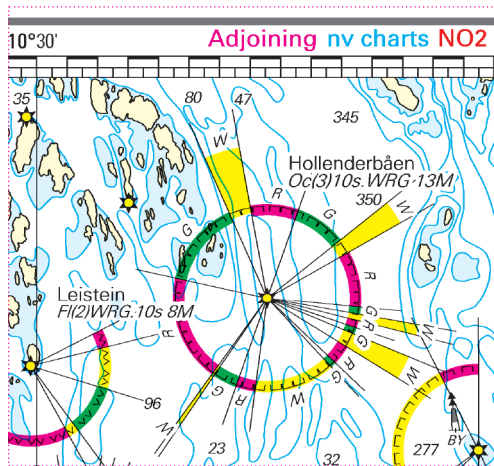

NVCharts

Sverige SE5.1 Svenska västkusten norra Norska gränsen till Lysekil

Update-Service Woche / Week 24

Woche / Week 01-19 2026

Hinweis: Dieses Dokument enthält das bisherige, komplette Jahresupdate. Um unnötige Ausdrücke zu vermeiden, wird darauf hingewiesen, gemäß Bedarf nur die bislang noch nicht benutzten Seiten auszudrucken.

Note: This document contains the entire Update-Service to this date. To avoid unnecessary printouts, only the not yet corrected pages should be printed.

S1 oben links
S1 top left

S10 unten rechts
S10 bottom right

S4 unten links
S4 bottom left

20cm

10cm

S3 oben links
S3 top left

S4 unten Mitte
S4 bottom centre

S5 oben Mitte
S5 top centre

S5 oben Mitte
S5 top centre

20cm

10cm

HL S5/7 Mitte
HL S5/7 centre