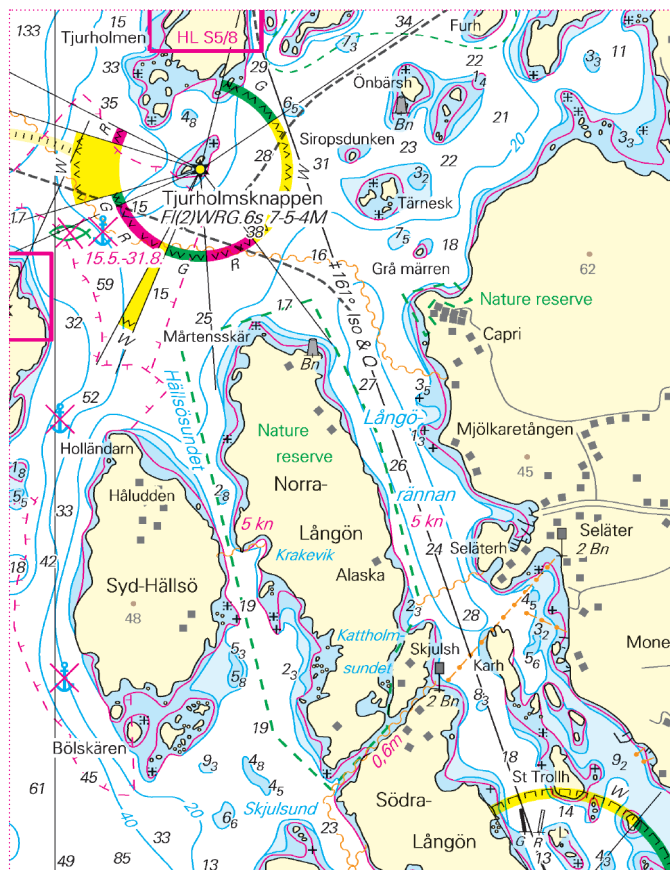

NVCharts

Sverige SE5.1 Svenska västkusten norra Norska gränsen till Lysekil

Update-Service Woche / Week 24

Woche / Week 01-19 2026

Hinweis: Dieses Dokument enthält das bisherige, komplette Jahresupdate. Um unnötige Ausdrücke zu vermeiden, wird darauf hingewiesen, gemäß Bedarf nur die bislang noch nicht benutzten Seiten auszudrucken.

Note: This document contains the entire Update-Service to this date. To avoid unnecessary printouts, only the not yet corrected pages should be printed.

S1 oben links
S1 top left

S10 unten rechts
S10 bottom right

S4 unten links
S4 bottom left

20cm

10cm

S3 oben links
S3 top left

S4 unten Mitte
S4 bottom centre

S5 oben Mitte
S5 top centre

S5 oben Mitte
S5 top centre

20cm

10cm

HL S5/7 Mitte
HL S5/7 centre