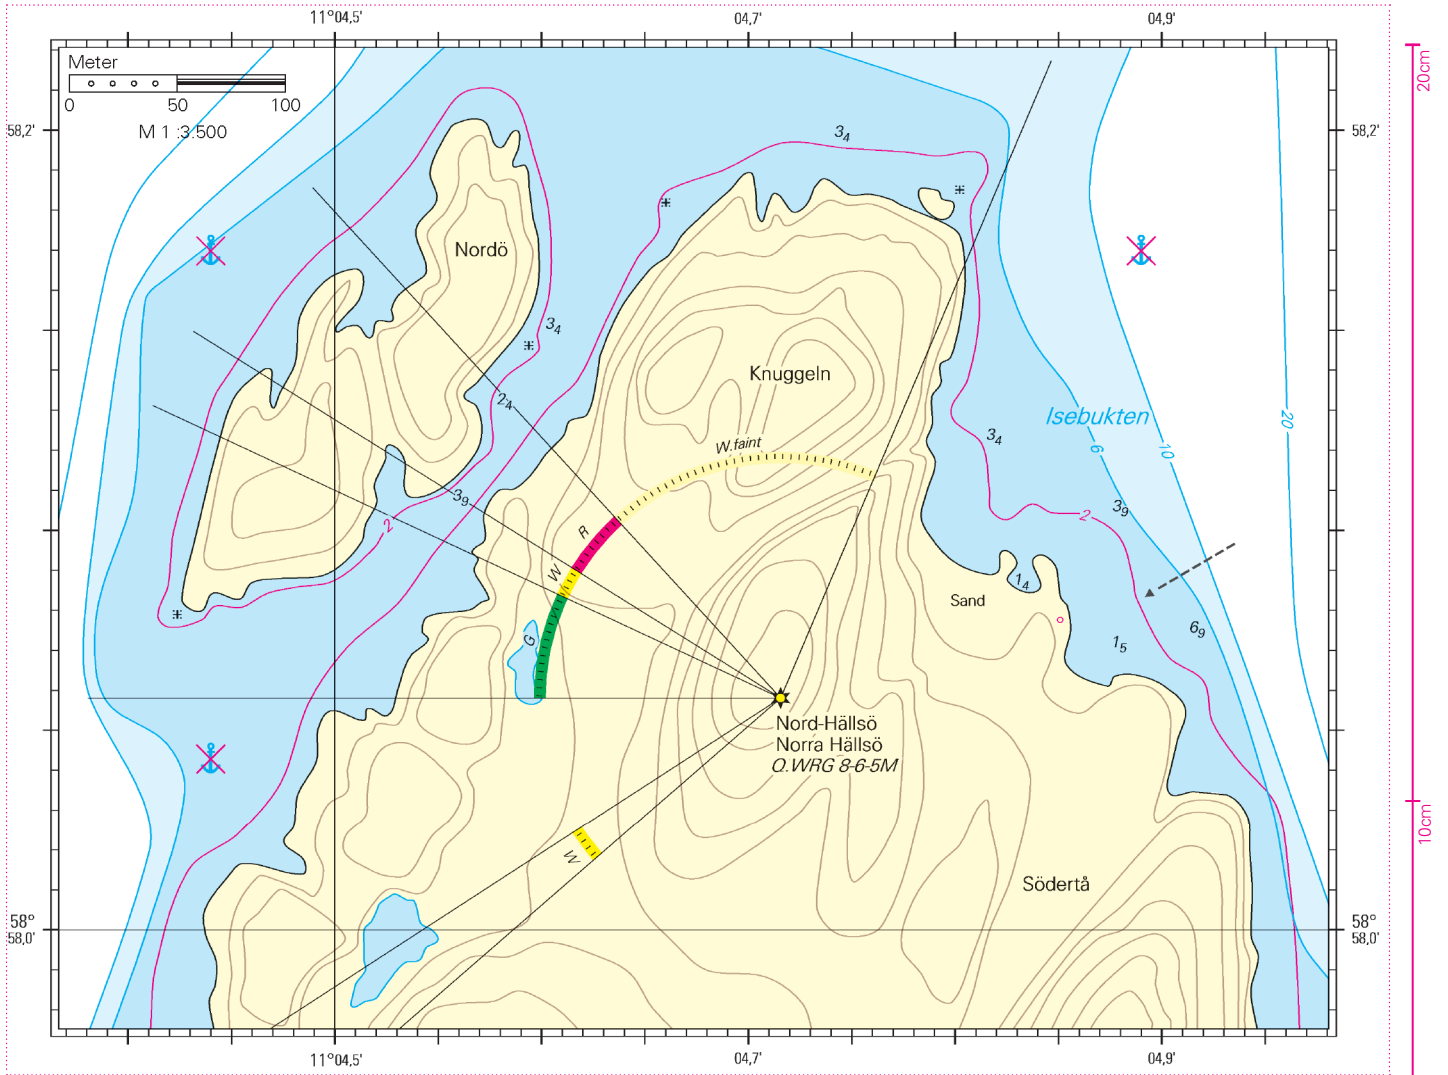

NVCharts

Sverige SE5.1 Svenska västkusten norra Norska gränsen till Lysekil

Update-Service Woche / Week 24

Woche / Week 01-19 2026

Hinweis: Dieses Dokument enthält das bisherige, komplette Jahresupdate. Um unnötige Ausdrücke zu vermeiden, wird darauf hingewiesen, gemäß Bedarf nur die bislang noch nicht benutzten Seiten auszudrucken.

Note: This document contains the entire Update-Service to this date. To avoid unnecessary printouts, only the not yet corrected pages should be printed.

S1 oben links
S1 top left

S10 unten rechts
S10 bottom right

S4 unten links
S4 bottom left

20cm

10cm

S3 oben links
S3 top left

S4 unten Mitte
S4 bottom centre

S5 oben Mitte
S5 top centre

S5 oben Mitte
S5 top centre

20cm

10cm

HL S5/7 Mitte
HL S5/7 centre