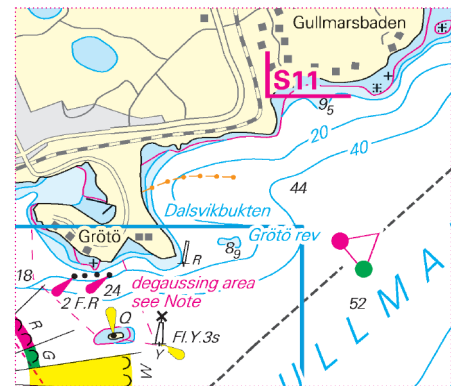

NVCharts

Sverige SE5.1 Svenska västkusten norra Norska gränsen till Lysekil

Update-Service Woche / Week 24

Woche / Week 01-19 2026

Hinweis: Dieses Dokument enthält das bisherige, komplette Jahresupdate. Um unnötige Ausdrücke zu vermeiden, wird darauf hingewiesen, gemäß Bedarf nur die bislang noch nicht benutzten Seiten auszudrucken.

Note: This document contains the entire Update-Service to this date. To avoid unnecessary printouts, only the not yet corrected pages should be printed.

S1 oben links
S1 top left

S10 unten rechts
S10 bottom right

S4 unten links
S4 bottom left

20cm

10cm

S3 oben links
S3 top left

S4 unten Mitte
S4 bottom centre

S5 oben Mitte
S5 top centre

S5 oben Mitte
S5 top centre

20cm

10cm

HL S5/7 Mitte
HL S5/7 centre