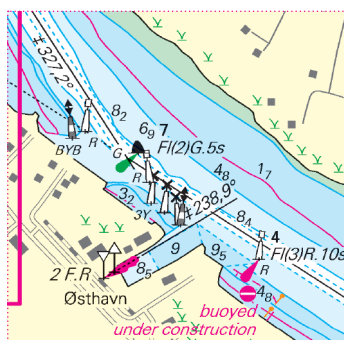

NVCharts

Denmark Serie 9 Hirtshals to Esbjerg · Limfjord

Update-Service Woche / Week 21

Week 07-21 2026

Hinweis: Dieses Dokument enthält das bisherige komplette Jahresupdate. Um unnötige Ausdrücke zu vermeiden wird darauf hingewiesen, gemäß Bedarf nur die bislang noch nicht benutzten Seiten auszudrucken.

Note: This document contains the entire Update-Service to this date. To avoid unnecessary printouts, only the not yet corrected pages should be printed.

C2 Mitte
C2 centre

C4 PlanA Mitte
C4 PlanA centre

C4 PlanB Mitte rechts
C4 PlanB centre right

C5 oben rechts
C5 top right

C6 unten links
C6 bottom left

C9 Mitte
C9 centre

C9 Mitte links
C9 centre left

20cm

10cm