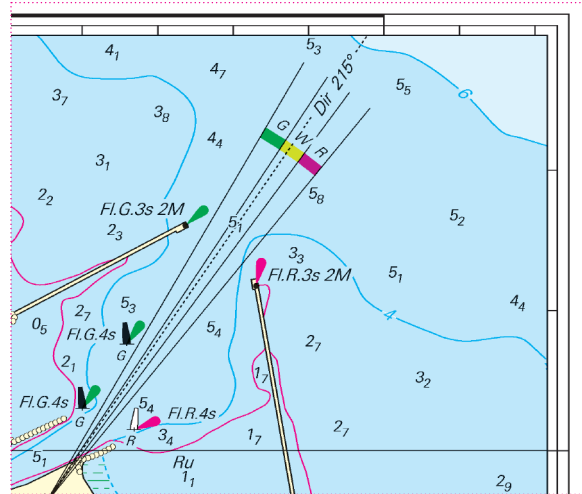

NVCharts

Baltic Serie 6 Polen · Litauen · Lettland

Update-Service Woche / Week 24

Woche / Week 01-19 2026

Hinweis: Dieses Dokument enthält das bisherige, komplette Jahresupdate. Um unnötige Ausdrücke zu vermeiden, wird darauf hingewiesen, gemäß Bedarf nur die bislang noch nicht benutzten Seiten auszudrucken.

S4 unten links
S4 bottom left

S4 Mitte
S4 centre

S11/4 Mitte links
S11/4 centre left

S11/8 Mitte links
S11/8 centre left

S11/5 Mitte
S11/5 centre

S13 oben links
S13 top left

S12 unten Mitte
S12 bottom centre

S12 unten rechts
S12 bottom right

20cm

10cm

S2 Mitte rechts
S2 centre right

S17/5 oben rechts
S17/5 top right

S8 Mitte
S8 centre

S6 Mitte links
S6 centre left

S16 oben Mitte
S16 top centre

S2 Mitte rechts
S2 centre right

20cm

10cm

S11/5 Mitte
S11/5 centre

S9 Mitte links
S9 centre left

S11/10 Mitte
S11/10 centre

S15/4 Mitte
S15/4 centre

S12 oben links
S12 top left