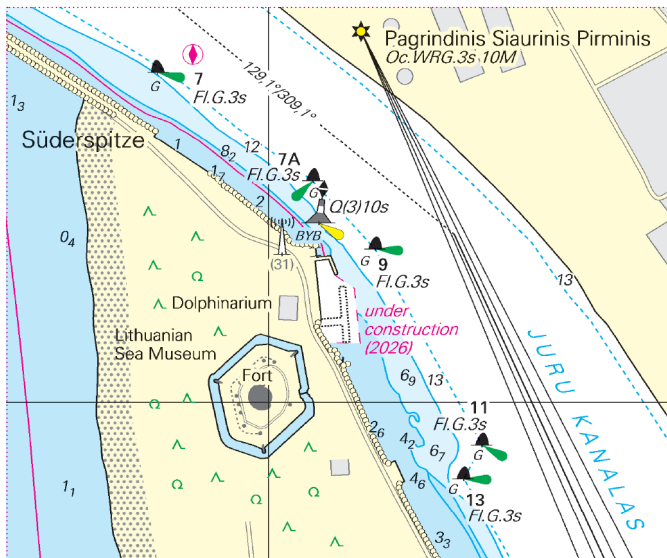

NVCharts

Baltic Serie 6 Polen · Litauen · Lettland

Update-Service Woche / Week 24

Woche / Week 01-19 2026

Hinweis: Dieses Dokument enthält das bisherige, komplette Jahresupdate. Um unnötige Ausdrücke zu vermeiden, wird darauf hingewiesen, gemäß Bedarf nur die bislang noch nicht benutzten Seiten auszudrucken.

S4 unten links
S4 bottom left

S4 Mitte
S4 centre

S11/4 Mitte links
S11/4 centre left

S11/8 Mitte links
S11/8 centre left

S11/5 Mitte
S11/5 centre

S13 oben links
S13 top left

S12 unten Mitte
S12 bottom centre

S12 unten rechts
S12 bottom right

20cm

10cm

S2 Mitte rechts
S2 centre right

S17/5 oben rechts
S17/5 top right

S8 Mitte
S8 centre

S6 Mitte links
S6 centre left

S16 oben Mitte
S16 top centre

S2 Mitte rechts
S2 centre right

20cm

10cm

S11/5 Mitte
S11/5 centre

S9 Mitte links
S9 centre left

S11/10 Mitte
S11/10 centre

S15/4 Mitte
S15/4 centre

S12 oben links
S12 top left