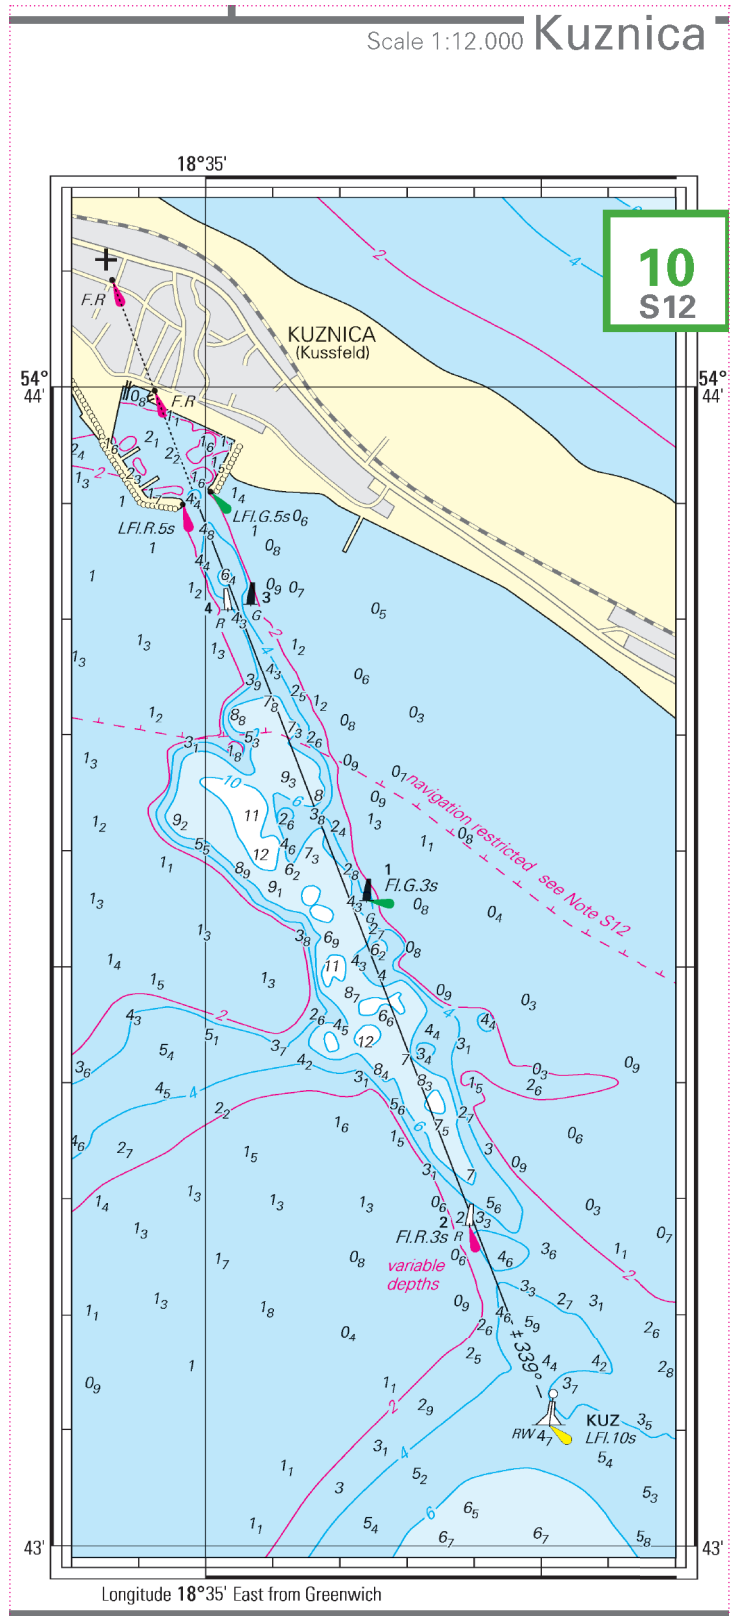

NVCharts

Baltic Serie 6 Polen · Litauen · Lettland

Update-Service Woche / Week 24

Woche / Week 01-19 2026

Hinweis: Dieses Dokument enthält das bisherige, komplette Jahresupdate. Um unnötige Ausdrücke zu vermeiden, wird darauf hingewiesen, gemäß Bedarf nur die bislang noch nicht benutzten Seiten auszudrucken.

Note: This document contains the entire Update-Service to this date. To avoid unnecessary printouts, only the not yet corrected pages should be printed.

S1 unten Mitte
S1 bottom centre

S3 Mitte rechts
S3 centre right

S12 unten rechts
S12 bottom right

20cm

10cm

S2 Mitte rechts
S2 centre right

S17/5 oben rechts
S17/5 top right

S8 Mitte
S8 centre

S6 Mitte links
S6 centre left

S16 oben Mitte
S16 top centre

S2 Mitte rechts
S2 centre right

20cm

10cm

S11/5 Mitte
S11/5 centre

S9 Mitte links
S9 centre left

S11/10 Mitte
S11/10 centre

S15/4 Mitte
S15/4 centre

S12 oben links
S12 top left