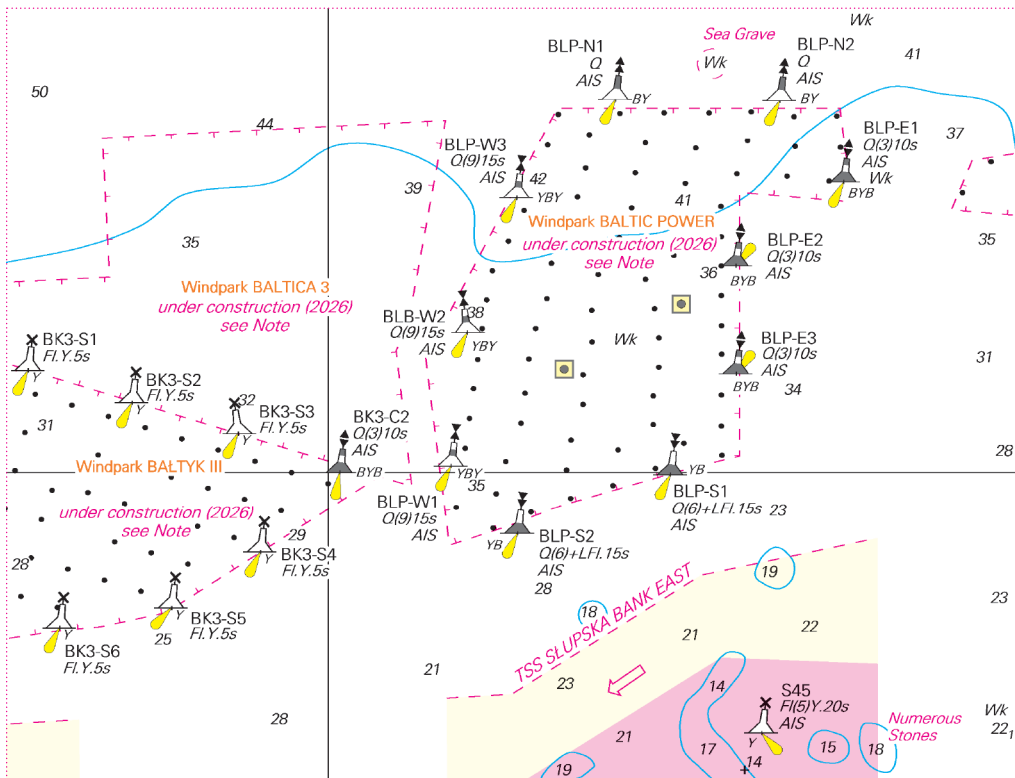

NVCharts

Baltic Serie 6 Polen · Litauen · Lettland

Update-Service Woche / Week 24

Woche / Week 01-19 2026

Hinweis: Dieses Dokument enthält das bisherige, komplette Jahresupdate. Um unnötige Ausdrücke zu vermeiden, wird darauf hingewiesen, gemäß Bedarf nur die bislang noch nicht benutzten Seiten auszudrucken.

Note: This document contains the entire Update-Service to this date. To avoid unnecessary printouts, only the not yet corrected pages should be printed.

S1 unten Mitte
S1 bottom centre

S3 Mitte rechts
S3 centre right

S4 unten links
S4 bottom left

S4 Mitte
S4 centre

S11/4 Mitte links
S11/4 centre left

S11/8 Mitte links
S11/8 centre left

S11/5 Mitte
S11/5 centre

S13 oben links
S13 top left

S12 unten Mitte
S12 bottom centre

S12 unten rechts
S12 bottom right

20cm

10cm

S2 Mitte rechts
S2 centre right

S17/5 oben rechts
S17/5 top right

S8 Mitte
S8 centre

S6 Mitte links
S6 centre left

S16 oben Mitte
S16 top centre