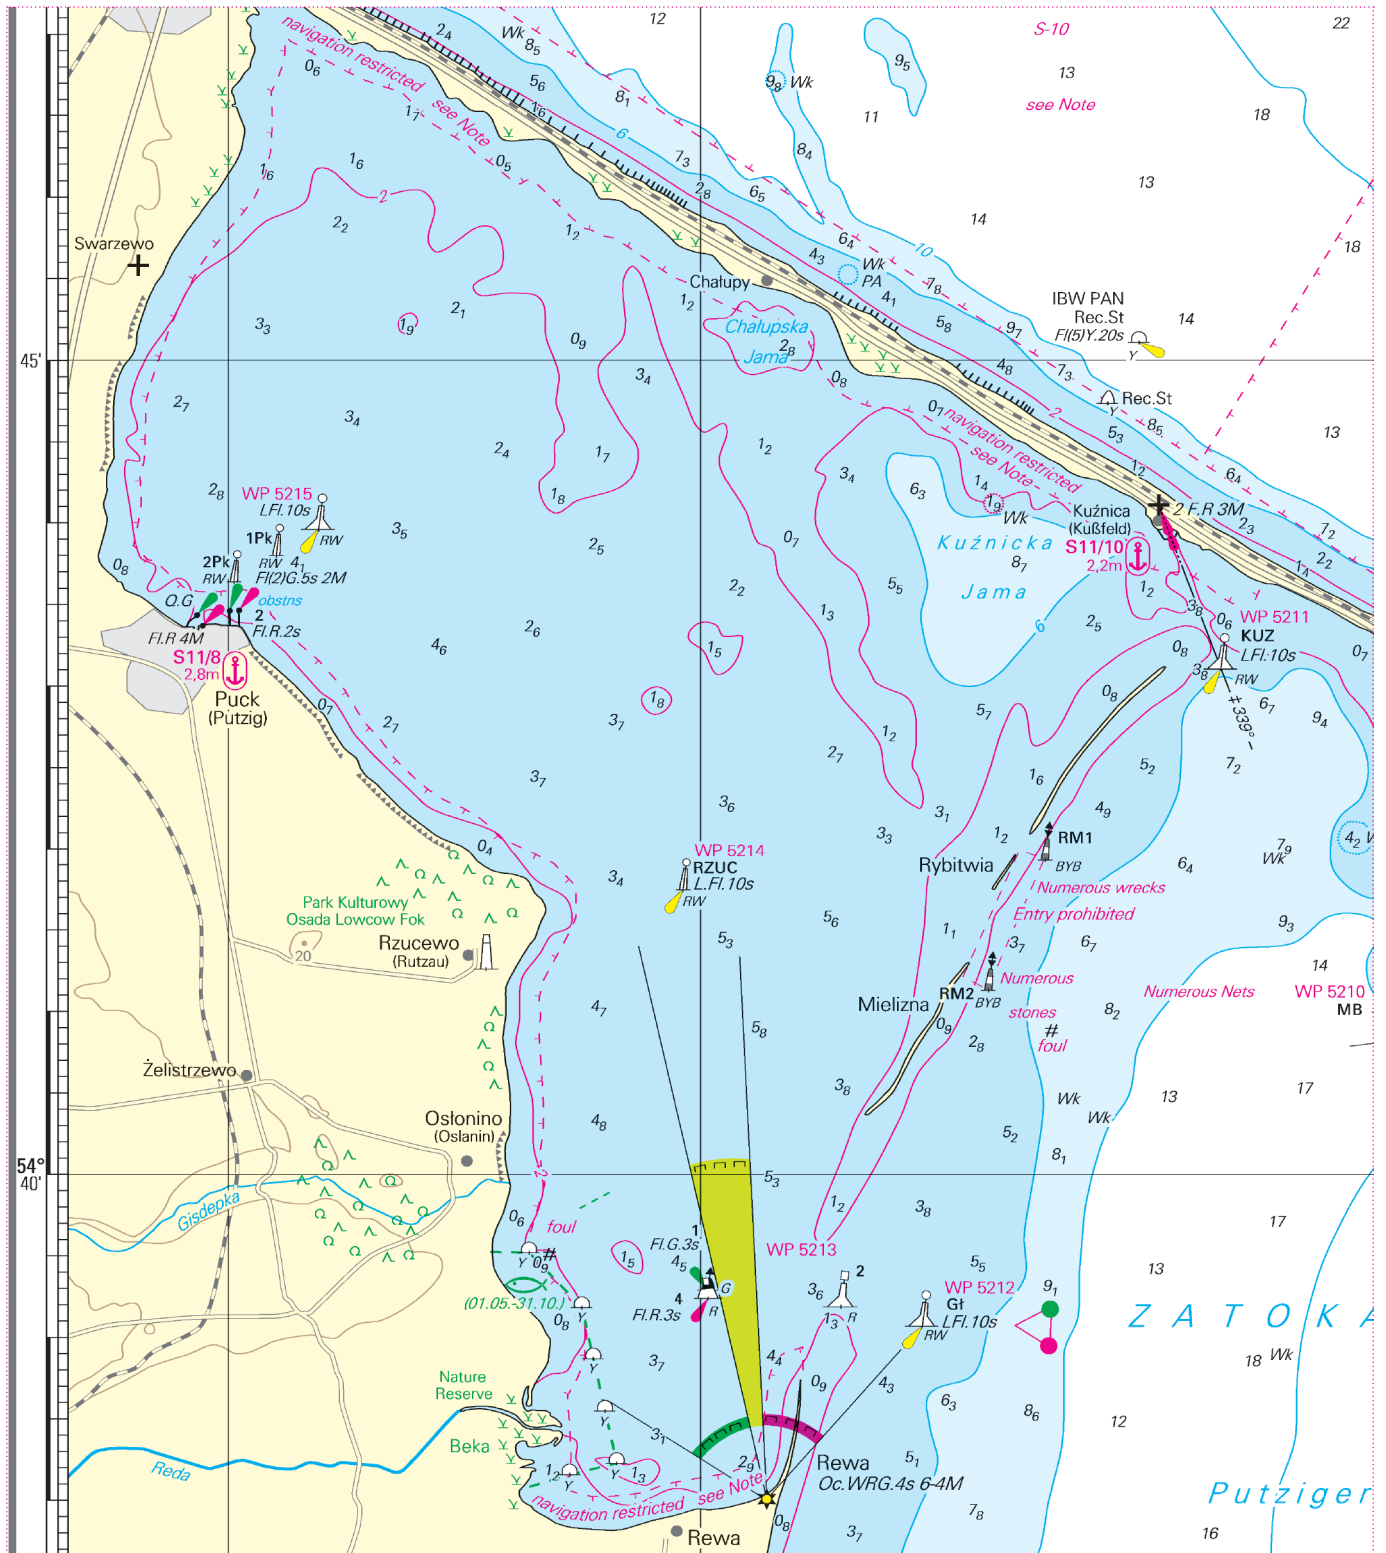

NVCharts

Baltic Serie 6 Polen · Litauen · Lettland

Update-Service Woche / Week 24

Woche / Week 01-19 2026

Hinweis: Dieses Dokument enthält das bisherige, komplette Jahresupdate. Um unnötige Ausdrücke zu vermeiden, wird darauf hingewiesen, gemäß Bedarf nur die bislang noch nicht benutzten Seiten auszudrucken.

S12 unten rechts
S12 bottom right

20cm

10cm

S2 Mitte rechts
S2 centre right

S17/5 oben rechts
S17/5 top right

S8 Mitte
S8 centre

S6 Mitte links
S6 centre left

S16 oben Mitte
S16 top centre

S2 Mitte rechts
S2 centre right

20cm

10cm

S11/5 Mitte
S11/5 centre

S9 Mitte links
S9 centre left

S11/10 Mitte
S11/10 centre

S15/4 Mitte
S15/4 centre

S12 oben links
S12 top left

S4 Mitte links
S4 centre left

S15/1 unten Mitte
S15/1 bottom centre

S12 unten links
S12 bottom left

S9 Mitte
S9 centre

S9 Mitte
S9 centre

S16 unten rechts
S16 bottom right