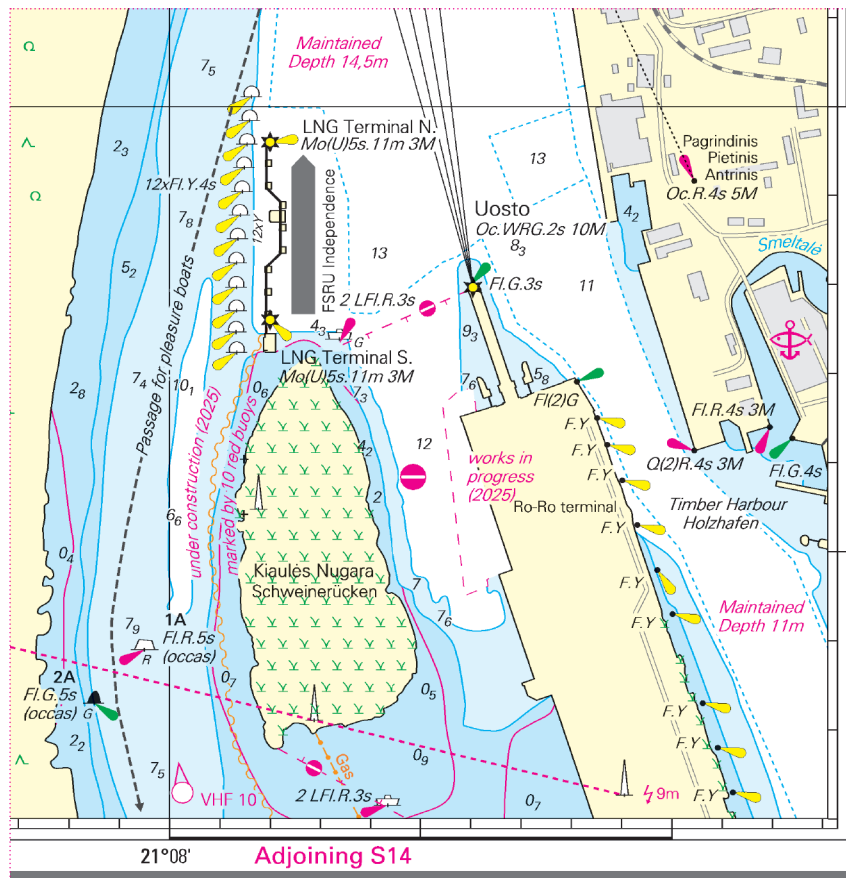

NVCharts

Baltic Serie 6 Polen · Litauen · Lettland

Update-Service Woche / Week 24

Woche / Week 01-19 2026

Hinweis: Dieses Dokument enthält das bisherige, komplette Jahresupdate. Um unnötige Ausdrücke zu vermeiden, wird darauf hingewiesen, gemäß Bedarf nur die bislang noch nicht benutzten Seiten auszudrucken.

S12 unten rechts
S12 bottom right

20cm

10cm

S2 Mitte rechts
S2 centre right

S17/5 oben rechts
S17/5 top right

S8 Mitte
S8 centre

S6 Mitte links
S6 centre left

S16 oben Mitte
S16 top centre

S2 Mitte rechts
S2 centre right

20cm

10cm

S11/5 Mitte
S11/5 centre

S9 Mitte links
S9 centre left

S11/10 Mitte
S11/10 centre

S15/4 Mitte
S15/4 centre

S12 oben links
S12 top left

S4 Mitte links
S4 centre left

S15/1 unten Mitte
S15/1 bottom centre

S12 unten links
S12 bottom left

S9 Mitte
S9 centre

S9 Mitte
S9 centre

S16 unten rechts
S16 bottom right