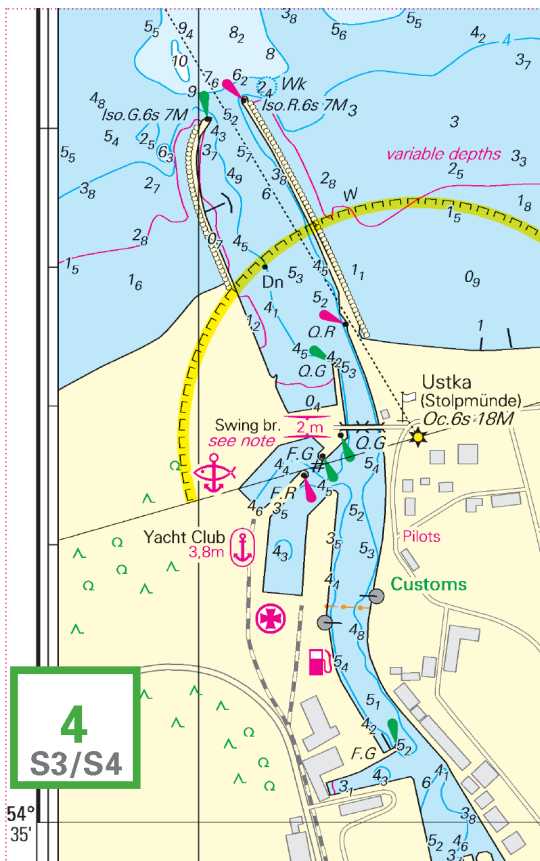

NVCharts

Baltic Serie 6 Polen · Litauen · Lettland

Update-Service Woche / Week 24

Woche / Week 01-19 2026

Hinweis: Dieses Dokument enthält das bisherige, komplette Jahresupdate. Um unnötige Ausdrücke zu vermeiden, wird darauf hingewiesen, gemäß Bedarf nur die bislang noch nicht benutzten Seiten auszudrucken.

Note: This document contains the entire Update-Service to this date. To avoid unnecessary printouts, only the not yet corrected pages should be printed.

S1 unten Mitte
S1 bottom centre

S3 Mitte rechts
S3 centre right

S4 unten links
S4 bottom left

S4 Mitte
S4 centre

S11/4 Mitte links
S11/4 centre left

S11/8 Mitte links
S11/8 centre left

S11/5 Mitte
S11/5 centre

S13 oben links
S13 top left

S12 unten Mitte
S12 bottom centre

S12 unten rechts
S12 bottom right

20cm

10cm

S2 Mitte rechts
S2 centre right

S17/5 oben rechts
S17/5 top right

S8 Mitte
S8 centre

S6 Mitte links
S6 centre left

S16 oben Mitte
S16 top centre