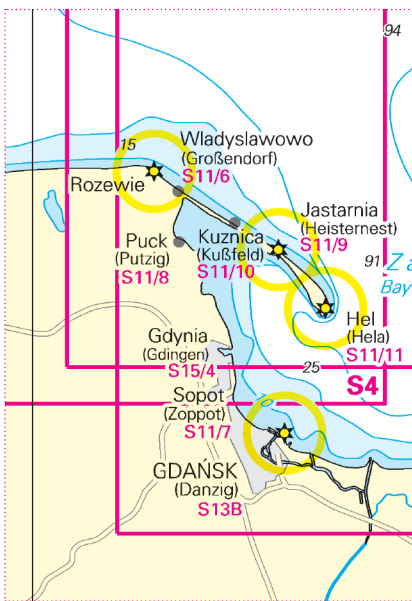

NVCharts

Baltic Serie 6 Polen · Litauen · Lettland

Update-Service Woche / Week 24

Woche / Week 01-19 2026

Hinweis: Dieses Dokument enthält das bisherige, komplette Jahresupdate. Um unnötige Ausdrücke zu vermeiden, wird darauf hingewiesen, gemäß Bedarf nur die bislang noch nicht benutzten Seiten auszudrucken.

Note: This document contains the entire Update-Service to this date. To avoid unnecessary printouts, only the not yet corrected pages should be printed.

S1 unten Mitte
S1 bottom centre

S3 Mitte rechts
S3 centre right

S4 unten links
S4 bottom left

S4 Mitte
S4 centre

S11/4 Mitte links
S11/4 centre left

S11/8 Mitte links
S11/8 centre left

S11/5 Mitte
S11/5 centre

S13 oben links
S13 top left

S12 unten Mitte
S12 bottom centre

S12 unten rechts
S12 bottom right

20cm

10cm

S2 Mitte rechts
S2 centre right

S17/5 oben rechts
S17/5 top right

S8 Mitte
S8 centre

S6 Mitte links
S6 centre left

S16 oben Mitte
S16 top centre