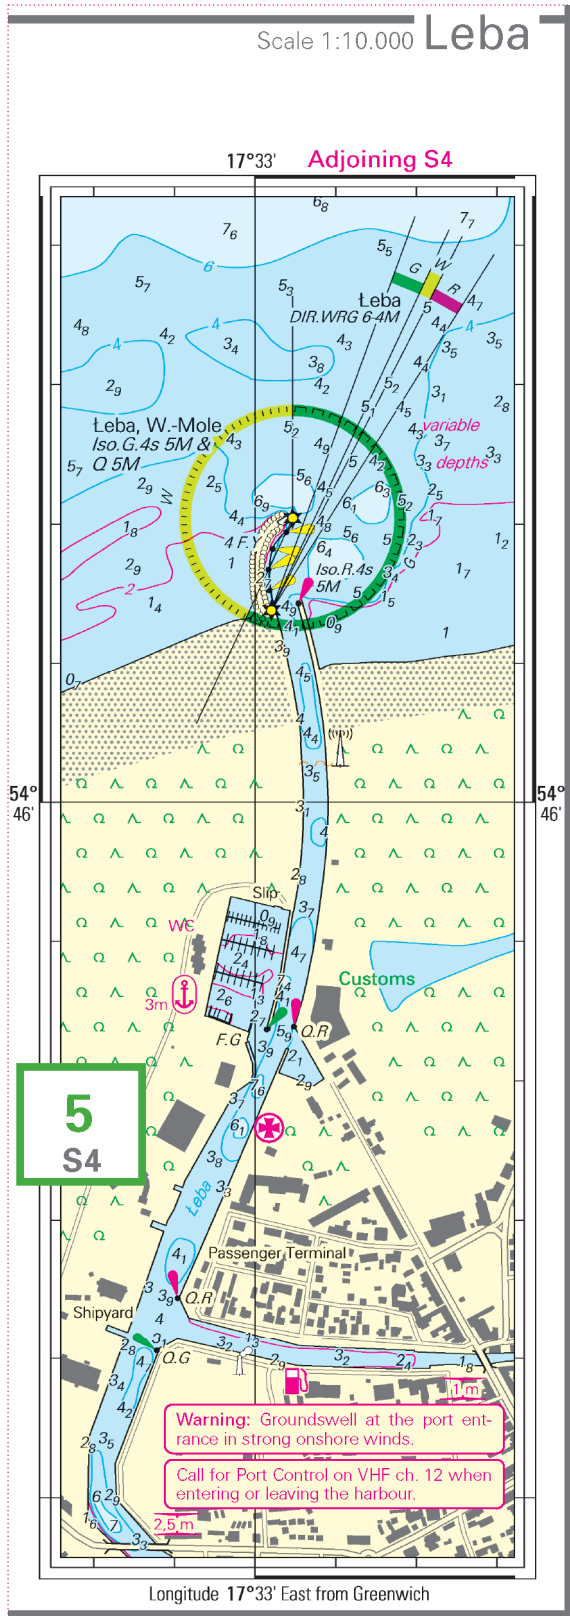

NVCharts

Baltic Serie 6 Polen · Litauen · Lettland

Update-Service Woche / Week 24

Woche / Week 01-19 2026

Hinweis: Dieses Dokument enthält das bisherige, komplette Jahresupdate. Um unnötige Ausdrücke zu vermeiden, wird darauf hingewiesen, gemäß Bedarf nur die bislang noch nicht benutzten Seiten auszudrucken.

S4 unten links
S4 bottom left

S4 Mitte
S4 centre

S11/4 Mitte links
S11/4 centre left

S11/8 Mitte links
S11/8 centre left

S11/5 Mitte
S11/5 centre

S13 oben links
S13 top left

S12 unten Mitte
S12 bottom centre

S12 unten rechts
S12 bottom right

20cm

10cm

S2 Mitte rechts
S2 centre right

S17/5 oben rechts
S17/5 top right

S8 Mitte
S8 centre

S6 Mitte links
S6 centre left

S16 oben Mitte
S16 top centre

S2 Mitte rechts
S2 centre right

20cm

10cm

S11/5 Mitte
S11/5 centre

S9 Mitte links
S9 centre left

S11/10 Mitte
S11/10 centre

S15/4 Mitte
S15/4 centre

S12 oben links
S12 top left