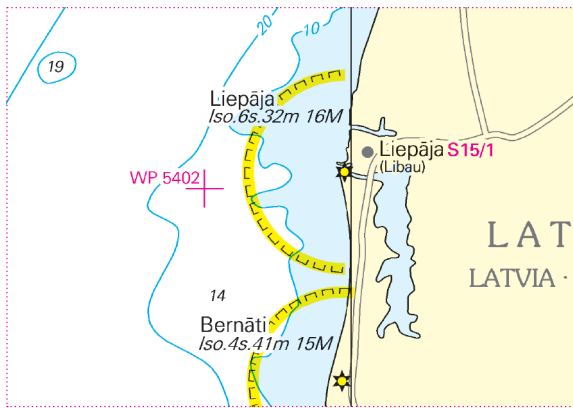

NVCharts

Baltic Serie 6 Polen · Litauen · Lettland

Update-Service Woche / Week 24

Woche / Week 01-19 2026

Hinweis: Dieses Dokument enthält das bisherige, komplette Jahresupdate. Um unnötige Ausdrücke zu vermeiden, wird darauf hingewiesen, gemäß Bedarf nur die bislang noch nicht benutzten Seiten auszudrucken.

S4 unten links
S4 bottom left

S4 Mitte
S4 centre

S11/4 Mitte links
S11/4 centre left

S11/8 Mitte links
S11/8 centre left

S11/5 Mitte
S11/5 centre

S13 oben links
S13 top left

S12 unten Mitte
S12 bottom centre

S12 unten rechts
S12 bottom right

20cm

10cm

S2 Mitte rechts
S2 centre right

S17/5 oben rechts
S17/5 top right

S8 Mitte
S8 centre

S6 Mitte links
S6 centre left

S16 oben Mitte
S16 top centre

S2 Mitte rechts
S2 centre right

20cm

10cm

S11/5 Mitte
S11/5 centre

S9 Mitte links
S9 centre left

S11/10 Mitte
S11/10 centre

S15/4 Mitte
S15/4 centre

S12 oben links
S12 top left