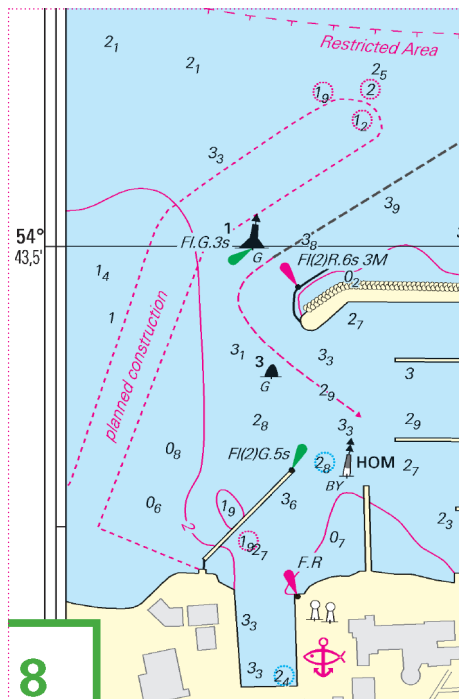

NVCharts

Baltic Serie 6 Polen · Litauen · Lettland

Update-Service Woche / Week 24

Woche / Week 01-19 2026

Hinweis: Dieses Dokument enthält das bisherige, komplette Jahresupdate. Um unnötige Ausdrücke zu vermeiden, wird darauf hingewiesen, gemäß Bedarf nur die bislang noch nicht benutzten Seiten auszudrucken.

Note: This document contains the entire Update-Service to this date. To avoid unnecessary printouts, only the not yet corrected pages should be printed.

S1 unten Mitte
S1 bottom centre

S3 Mitte rechts
S3 centre right

S4 unten links
S4 bottom left

S4 Mitte
S4 centre

S11/4 Mitte links
S11/4 centre left

S11/8 Mitte links
S11/8 centre left

S11/5 Mitte
S11/5 centre

S13 oben links
S13 top left

S12 unten Mitte
S12 bottom centre

S12 unten rechts
S12 bottom right

20cm

10cm

S2 Mitte rechts
S2 centre right

S17/5 oben rechts
S17/5 top right

S8 Mitte
S8 centre

S6 Mitte links
S6 centre left

S16 oben Mitte
S16 top centre