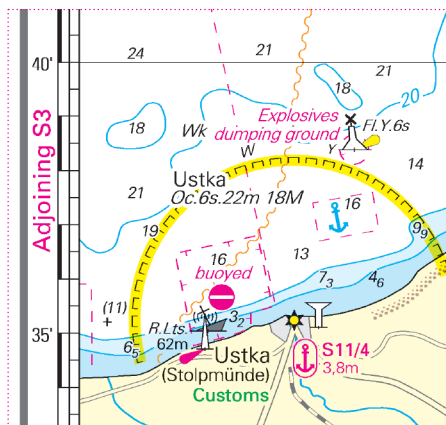

NVCharts

Baltic Serie 6 Polen · Litauen · Lettland

Update-Service Woche / Week 24

Woche / Week 01-19 2026

Hinweis: Dieses Dokument enthält das bisherige, komplette Jahresupdate. Um unnötige Ausdrücke zu vermeiden, wird darauf hingewiesen, gemäß Bedarf nur die bislang noch nicht benutzten Seiten auszudrucken.

Note: This document contains the entire Update-Service to this date. To avoid unnecessary printouts, only the not yet corrected pages should be printed.

S1 unten Mitte
S1 bottom centre

S3 Mitte rechts
S3 centre right

S4 unten links
S4 bottom left

S4 Mitte
S4 centre

S11/4 Mitte links
S11/4 centre left

S11/8 Mitte links
S11/8 centre left

S11/5 Mitte
S11/5 centre

S13 oben links
S13 top left

S12 unten Mitte
S12 bottom centre