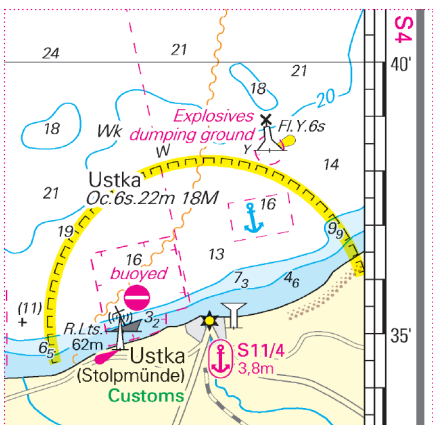

NVCharts

Baltic Serie 6 Polen · Litauen · Lettland

Update-Service Woche / Week 24

Woche / Week 01-19 2026

Hinweis: Dieses Dokument enthält das bisherige, komplette Jahresupdate. Um unnötige Ausdrücke zu vermeiden, wird darauf hingewiesen, gemäß Bedarf nur die bislang noch nicht benutzten Seiten auszudrucken.

Note: This document contains the entire Update-Service to this date. To avoid unnecessary printouts, only the not yet corrected pages should be printed.

S1 unten Mitte
S1 bottom centre

S3 Mitte rechts
S3 centre right

S4 unten links
S4 bottom left

S4 Mitte
S4 centre

S11/4 Mitte links
S11/4 centre left

S11/8 Mitte links
S11/8 centre left

S11/5 Mitte
S11/5 centre

S13 oben links
S13 top left

S12 unten Mitte
S12 bottom centre