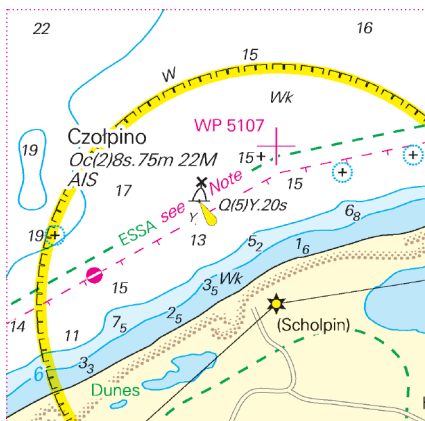

NVCharts

Baltic Serie 6 Polen · Litauen · Lettland

Update-Service Woche / Week 24

Woche / Week 01-19 2026

Hinweis: Dieses Dokument enthält das bisherige, komplette Jahresupdate. Um unnötige Ausdrücke zu vermeiden, wird darauf hingewiesen, gemäß Bedarf nur die bislang noch nicht benutzten Seiten auszudrucken.

S12 unten rechts
S12 bottom right

20cm

10cm

S2 Mitte rechts
S2 centre right

S17/5 oben rechts
S17/5 top right

S8 Mitte
S8 centre

S6 Mitte links
S6 centre left

S16 oben Mitte
S16 top centre

S2 Mitte rechts
S2 centre right

20cm

10cm

S11/5 Mitte
S11/5 centre

S9 Mitte links
S9 centre left

S11/10 Mitte
S11/10 centre

S15/4 Mitte
S15/4 centre

S12 oben links
S12 top left

S4 Mitte links
S4 centre left

S15/1 unten Mitte
S15/1 bottom centre

S12 unten links
S12 bottom left

S9 Mitte
S9 centre

S9 Mitte
S9 centre

S16 unten rechts
S16 bottom right