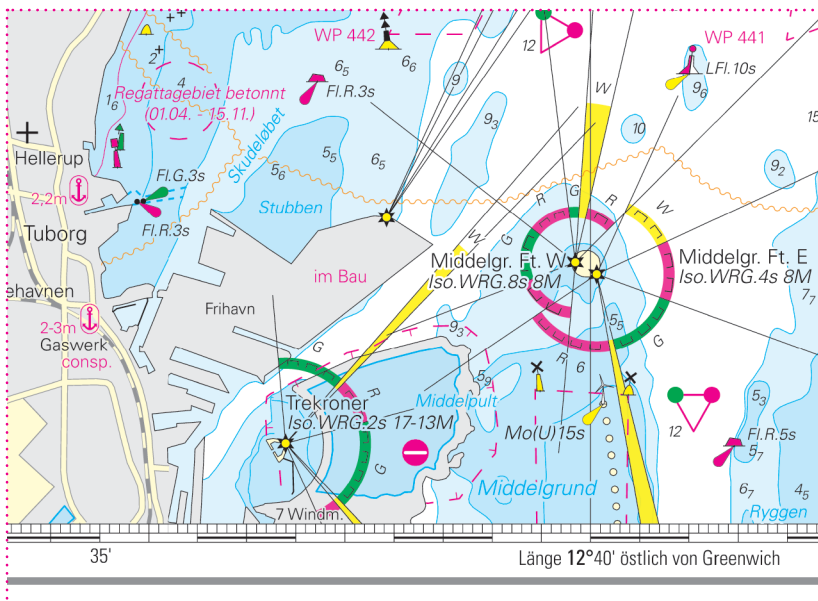

NVCharts

Baltic Serie 3 Samsø · Sund · Kattegat

Update-Service Woche / Week 24

Woche / Week 01-19 2026

Hinweis: Dieses Dokument enthält das bisherige, komplette Jahresupdate. Um unnötige Ausdrücke zu vermeiden, wird darauf hingewiesen, gemäß Bedarf nur die bislang noch nicht benutzten Seiten auszudrucken.

Note: This document contains the entire Update-Service to this date. To avoid unnecessary printouts, only the not yet corrected pages should be printed.

S26 unten links
S26 bottom left

S26 oben links
S26 top left

S26 Mitte links
S26 centre left

S26 Mitte links
S26 centre left

S26 Mitte
S26 centre

S30 Mitte links
S30 centre left

S32 Mitte links
S32 centre left

S29 Mitte links
S29 centre left

HL S30/14 unten Mitte
HL S30/14 bottom centre

HL S31/7 oben rechts
HL S31/7 top right

HL S31/7 Detail oben Mitte
HL S31/7 detail top centre

S28A (Atlas S27) Mitte
S28A (Atlas S27) centre

20cm

10cm

S26 Mitte links
S26 centre left

S28A (Atlas S27) Mitte links
S28A (Atlas S27) centre left