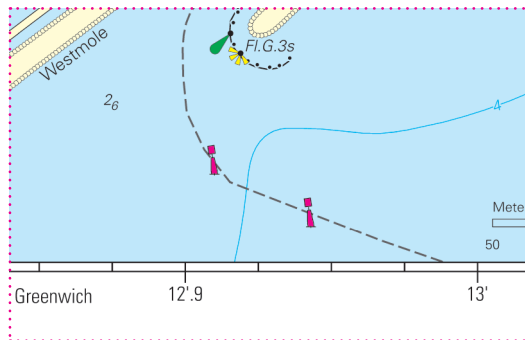

NVCharts

Baltic Serie 3 Samsø · Sund · Kattegat

Update-Service Woche / Week 24

Woche / Week 01-19 2026

Hinweis: Dieses Dokument enthält das bisherige, komplette Jahresupdate. Um unnötige Ausdrücke zu vermeiden, wird darauf hingewiesen, gemäß Bedarf nur die bislang noch nicht benutzten Seiten auszudrucken.

HL S31/7 oben rechts
HL S31/7 top right

HL S31/7 Detail oben Mitte
HL S31/7 detail top centre

S28A (Atlas S27) Mitte
S28A (Atlas S27) centre

20cm

10cm

S26 Mitte links
S26 centre left

S28A (Atlas S27) Mitte links
S28A (Atlas S27) centre left

S32 Mitte links
S32 centre left

S28 oben rechts
S28 top right

S30 Mitte
S30 centre

S34/1 oben Mitte
S34/1 top centre

HL S29/8 unten Mitte
HL S29/8 bottom centre

20cm
10cm