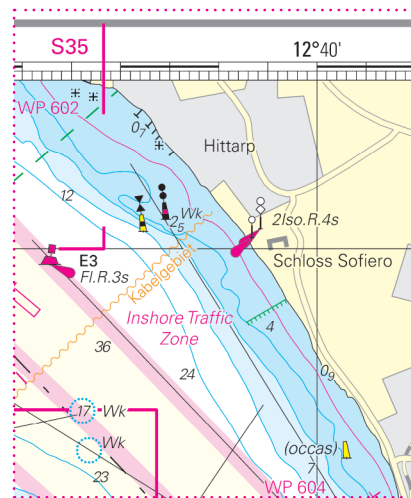

NVCharts

Baltic Serie 3 Samsø · Sund · Kattegat

Update-Service Woche / Week 24

Woche / Week 01-19 2026

Hinweis: Dieses Dokument enthält das bisherige, komplette Jahresupdate. Um unnötige Ausdrücke zu vermeiden, wird darauf hingewiesen, gemäß Bedarf nur die bislang noch nicht benutzten Seiten auszudrucken.

Note: This document contains the entire Update-Service to this date. To avoid unnecessary printouts, only the not yet corrected pages should be printed.

S26 unten links
S26 bottom left

S26 oben links
S26 top left

S26 Mitte links
S26 centre left

S26 Mitte links
S26 centre left

S26 Mitte
S26 centre

S30 Mitte links
S30 centre left

S32 Mitte links
S32 centre left

S29 Mitte links
S29 centre left

HL S30/14 unten Mitte
HL S30/14 bottom centre

HL S31/7 oben rechts
HL S31/7 top right

HL S31/7 Detail oben Mitte
HL S31/7 detail top centre

S28A (Atlas S27) Mitte
S28A (Atlas S27) centre

20cm

10cm

S26 Mitte links
S26 centre left

S28A (Atlas S27) Mitte links
S28A (Atlas S27) centre left