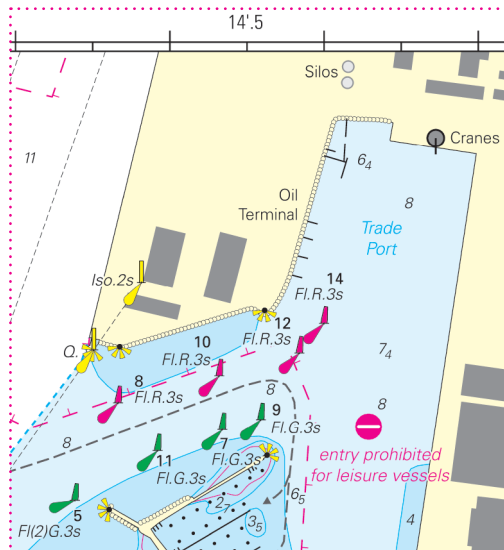

NVCharts

Baltic Serie 3 Samsø · Sund · Kattegat

Update-Service Woche / Week 24

Woche / Week 01-19 2026

Hinweis: Dieses Dokument enthält das bisherige, komplette Jahresupdate. Um unnötige Ausdrücke zu vermeiden, wird darauf hingewiesen, gemäß Bedarf nur die bislang noch nicht benutzten Seiten auszudrucken.

Note: This document contains the entire Update-Service to this date. To avoid unnecessary printouts, only the not yet corrected pages should be printed.

S26 unten links
S26 bottom left

S26 oben links
S26 top left

S26 Mitte links
S26 centre left

S26 Mitte links
S26 centre left

S26 Mitte
S26 centre

S30 Mitte links
S30 centre left

S32 Mitte links
S32 centre left

S29 Mitte links
S29 centre left

HL S30/14 unten Mitte
HL S30/14 bottom centre

HL S31/7 oben rechts
HL S31/7 top right

HL S31/7 Detail oben Mitte
HL S31/7 detail top centre

S28A (Atlas S27) Mitte
S28A (Atlas S27) centre

20cm

10cm

S26 Mitte links
S26 centre left

S28A (Atlas S27) Mitte links
S28A (Atlas S27) centre left