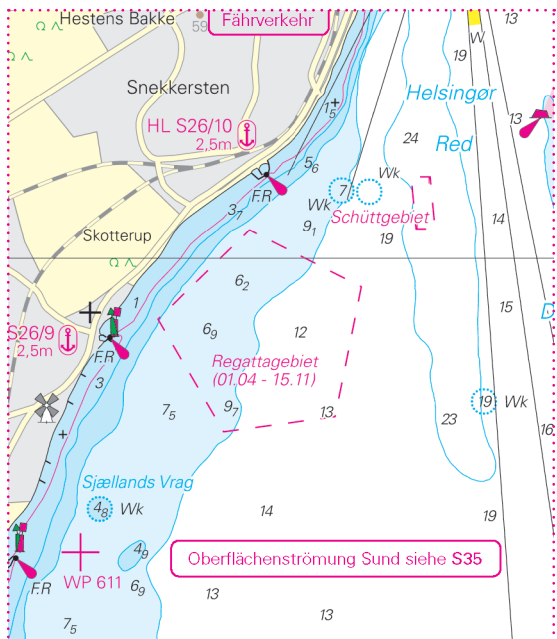

NVCharts

Baltic Serie 3 Samsø · Sund · Kattegat

Update-Service Woche / Week 24

Woche / Week 01-19 2026

Hinweis: Dieses Dokument enthält das bisherige, komplette Jahresupdate. Um unnötige Ausdrücke zu vermeiden, wird darauf hingewiesen, gemäß Bedarf nur die bislang noch nicht benutzten Seiten auszudrucken.

S26 Mitte links
S26 centre left

S26 Mitte links
S26 centre left

S26 Mitte
S26 centre

S30 Mitte links
S30 centre left

S32 Mitte links
S32 centre left

S29 Mitte links
S29 centre left

HL S30/14 unten Mitte
HL S30/14 bottom centre

HL S31/7 oben rechts
HL S31/7 top right

HL S31/7 Detail oben Mitte
HL S31/7 detail top centre

S28A (Atlas S27) Mitte
S28A (Atlas S27) centre

20cm

10cm

S26 Mitte links
S26 centre left

S28A (Atlas S27) Mitte links
S28A (Atlas S27) centre left

S32 Mitte links
S32 centre left

S28 oben rechts
S28 top right

S30 Mitte
S30 centre

S34/1 oben Mitte
S34/1 top centre

HL S29/8 unten Mitte
HL S29/8 bottom centre

20cm
10cm