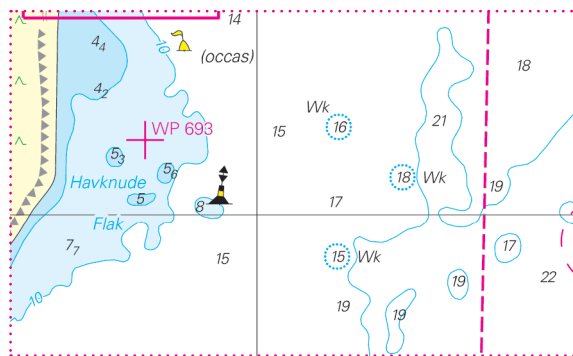

NVCharts

Baltic Serie 3 Samsø · Sund · Kattegat

Update-Service Woche / Week 24

Woche / Week 01-19 2026

Hinweis: Dieses Dokument enthält das bisherige, komplette Jahresupdate. Um unnötige Ausdrücke zu vermeiden, wird darauf hingewiesen, gemäß Bedarf nur die bislang noch nicht benutzten Seiten auszudrucken.

S26 Mitte links
S26 centre left

S26 Mitte links
S26 centre left

S26 Mitte
S26 centre

S30 Mitte links
S30 centre left

S32 Mitte links
S32 centre left

S29 Mitte links
S29 centre left

HL S30/14 unten Mitte
HL S30/14 bottom centre

HL S31/7 oben rechts
HL S31/7 top right

HL S31/7 Detail oben Mitte
HL S31/7 detail top centre

S28A (Atlas S27) Mitte
S28A (Atlas S27) centre

20cm

10cm

S26 Mitte links
S26 centre left

S28A (Atlas S27) Mitte links
S28A (Atlas S27) centre left

S32 Mitte links
S32 centre left

S28 oben rechts
S28 top right

S30 Mitte
S30 centre

S34/1 oben Mitte
S34/1 top centre

HL S29/8 unten Mitte
HL S29/8 bottom centre

20cm
10cm