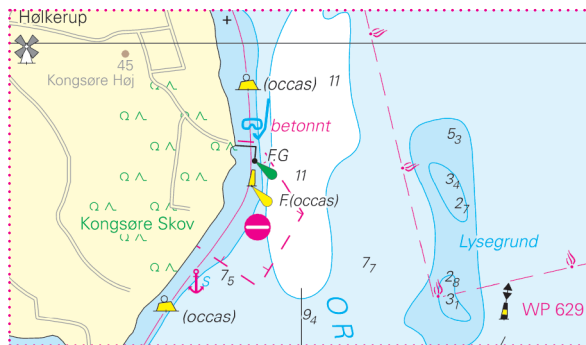

NVCharts

Baltic Serie 3 Samsø · Sund · Kattegat

Update-Service Woche / Week 24

Woche / Week 01-19 2026

Hinweis: Dieses Dokument enthält das bisherige, komplette Jahresupdate. Um unnötige Ausdrücke zu vermeiden, wird darauf hingewiesen, gemäß Bedarf nur die bislang noch nicht benutzten Seiten auszudrucken.

S26 Mitte links
S26 centre left

S26 Mitte links
S26 centre left

S26 Mitte
S26 centre

S30 Mitte links
S30 centre left

S32 Mitte links
S32 centre left

S29 Mitte links
S29 centre left

HL S30/14 unten Mitte
HL S30/14 bottom centre

HL S31/7 oben rechts
HL S31/7 top right

HL S31/7 Detail oben Mitte
HL S31/7 detail top centre

S28A (Atlas S27) Mitte
S28A (Atlas S27) centre

20cm

10cm

S26 Mitte links
S26 centre left

S28A (Atlas S27) Mitte links
S28A (Atlas S27) centre left

S32 Mitte links
S32 centre left

S28 oben rechts
S28 top right

S30 Mitte
S30 centre

S34/1 oben Mitte
S34/1 top centre

HL S29/8 unten Mitte
HL S29/8 bottom centre

20cm
10cm