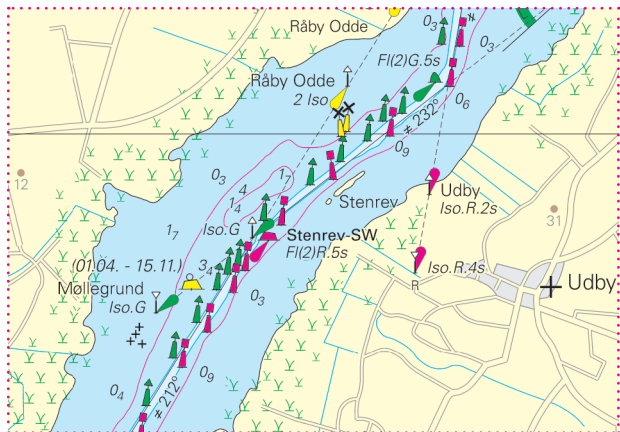

NVCharts

Baltic Serie 3 Samsø · Sund · Kattegat

Update-Service Woche / Week 24

Woche / Week 01-19 2026

Hinweis: Dieses Dokument enthält das bisherige, komplette Jahresupdate. Um unnötige Ausdrücke zu vermeiden, wird darauf hingewiesen, gemäß Bedarf nur die bislang noch nicht benutzten Seiten auszudrucken.

HL S31/7 oben rechts
HL S31/7 top right

HL S31/7 Detail oben Mitte
HL S31/7 detail top centre

S28A (Atlas S27) Mitte
S28A (Atlas S27) centre

20cm

10cm

S26 Mitte links
S26 centre left

S28A (Atlas S27) Mitte links
S28A (Atlas S27) centre left

S32 Mitte links
S32 centre left

S28 oben rechts
S28 top right

S30 Mitte
S30 centre

S34/1 oben Mitte
S34/1 top centre

HL S29/8 unten Mitte
HL S29/8 bottom centre

20cm
10cm