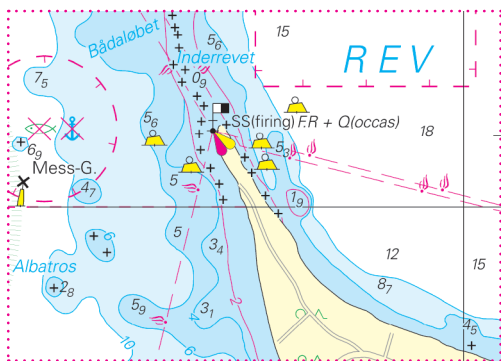

NVCharts

Baltic Serie 3 Samsø · Sund · Kattegat

Update-Service Woche / Week 24

Woche / Week 01-19 2026

Hinweis: Dieses Dokument enthält das bisherige, komplette Jahresupdate. Um unnötige Ausdrücke zu vermeiden, wird darauf hingewiesen, gemäß Bedarf nur die bislang noch nicht benutzten Seiten auszudrucken.

S26 Mitte links
S26 centre left

S26 Mitte links
S26 centre left

S26 Mitte
S26 centre

S30 Mitte links
S30 centre left

S32 Mitte links
S32 centre left

S29 Mitte links
S29 centre left

HL S30/14 unten Mitte
HL S30/14 bottom centre

HL S31/7 oben rechts
HL S31/7 top right

HL S31/7 Detail oben Mitte
HL S31/7 detail top centre

S28A (Atlas S27) Mitte
S28A (Atlas S27) centre

20cm

10cm

S26 Mitte links
S26 centre left

S28A (Atlas S27) Mitte links
S28A (Atlas S27) centre left

S32 Mitte links
S32 centre left

S28 oben rechts
S28 top right

S30 Mitte
S30 centre

S34/1 oben Mitte
S34/1 top centre

HL S29/8 unten Mitte
HL S29/8 bottom centre

20cm
10cm