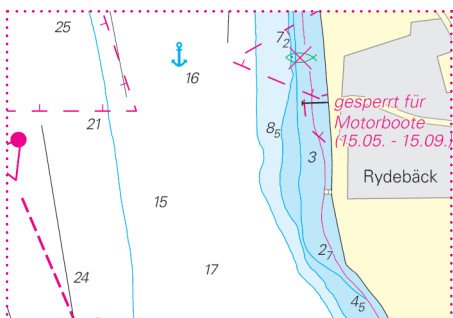

NVCharts

Baltic Serie 3 Samsø · Sund · Kattegat

Update-Service Woche / Week 24

Woche / Week 01-19 2026

Hinweis: Dieses Dokument enthält das bisherige, komplette Jahresupdate. Um unnötige Ausdrücke zu vermeiden, wird darauf hingewiesen, gemäß Bedarf nur die bislang noch nicht benutzten Seiten auszudrucken.

Note: This document contains the entire Update-Service to this date. To avoid unnecessary printouts, only the not yet corrected pages should be printed.

S26 unten links
S26 bottom left

S26 oben links
S26 top left

S26 Mitte links
S26 centre left

S26 Mitte links
S26 centre left

S26 Mitte
S26 centre

S30 Mitte links
S30 centre left

S32 Mitte links
S32 centre left

S29 Mitte links
S29 centre left

HL S30/14 unten Mitte
HL S30/14 bottom centre

HL S31/7 oben rechts
HL S31/7 top right

HL S31/7 Detail oben Mitte
HL S31/7 detail top centre

S28A (Atlas S27) Mitte
S28A (Atlas S27) centre

20cm

10cm

S26 Mitte links
S26 centre left

S28A (Atlas S27) Mitte links
S28A (Atlas S27) centre left