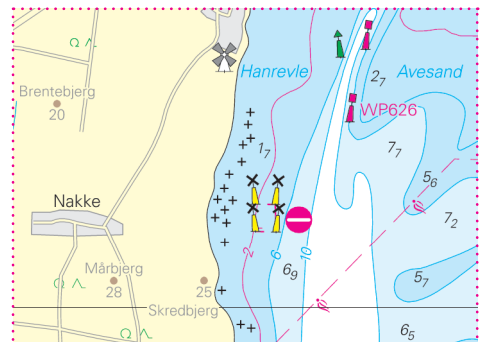

NVCharts

Baltic Serie 3 Samsø · Sund · Kattegat

Update-Service Woche / Week 24

Woche / Week 01-19 2026

Hinweis: Dieses Dokument enthält das bisherige, komplette Jahresupdate. Um unnötige Ausdrücke zu vermeiden, wird darauf hingewiesen, gemäß Bedarf nur die bislang noch nicht benutzten Seiten auszudrucken.

S26 Mitte links
S26 centre left

S26 Mitte links
S26 centre left

S26 Mitte
S26 centre

S30 Mitte links
S30 centre left

S32 Mitte links
S32 centre left

S29 Mitte links
S29 centre left

HL S30/14 unten Mitte
HL S30/14 bottom centre

HL S31/7 oben rechts
HL S31/7 top right

HL S31/7 Detail oben Mitte
HL S31/7 detail top centre

S28A (Atlas S27) Mitte
S28A (Atlas S27) centre

20cm

10cm

S26 Mitte links
S26 centre left

S28A (Atlas S27) Mitte links
S28A (Atlas S27) centre left

S32 Mitte links
S32 centre left

S28 oben rechts
S28 top right

S30 Mitte
S30 centre

S34/1 oben Mitte
S34/1 top centre

HL S29/8 unten Mitte
HL S29/8 bottom centre

20cm
10cm