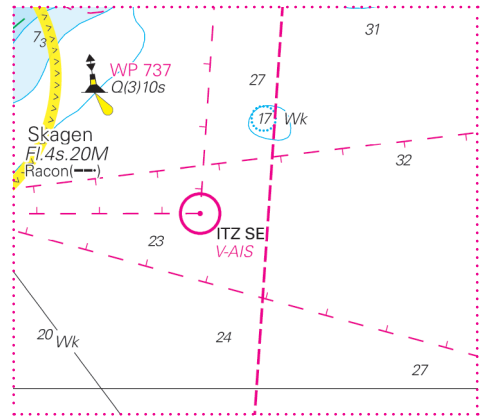

NVCharts

Baltic Serie 3 Samsø · Sund · Kattegat

Update-Service Woche / Week 24

Woche / Week 01-19 2026

Hinweis: Dieses Dokument enthält das bisherige, komplette Jahresupdate. Um unnötige Ausdrücke zu vermeiden, wird darauf hingewiesen, gemäß Bedarf nur die bislang noch nicht benutzten Seiten auszudrucken.

S26 Mitte links
S26 centre left

S26 Mitte links
S26 centre left

S26 Mitte
S26 centre

S30 Mitte links
S30 centre left

S32 Mitte links
S32 centre left

S29 Mitte links
S29 centre left

HL S30/14 unten Mitte
HL S30/14 bottom centre

HL S31/7 oben rechts
HL S31/7 top right

HL S31/7 Detail oben Mitte
HL S31/7 detail top centre

S28A (Atlas S27) Mitte
S28A (Atlas S27) centre

20cm

10cm

S26 Mitte links
S26 centre left

S28A (Atlas S27) Mitte links
S28A (Atlas S27) centre left

S32 Mitte links
S32 centre left

S28 oben rechts
S28 top right

S30 Mitte
S30 centre

S34/1 oben Mitte
S34/1 top centre

HL S29/8 unten Mitte
HL S29/8 bottom centre

20cm
10cm