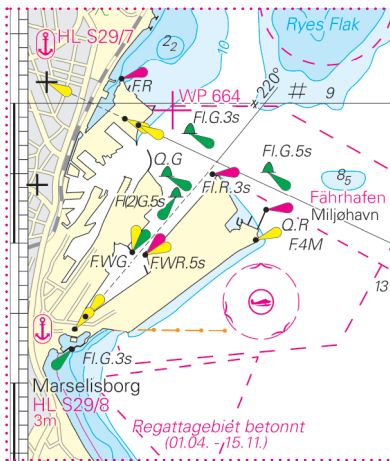

NVCharts

Baltic Serie 3 Samsø · Sund · Kattegat

Update-Service Woche / Week 24

Woche / Week 01-19 2026

Hinweis: Dieses Dokument enthält das bisherige, komplette Jahresupdate. Um unnötige Ausdrücke zu vermeiden, wird darauf hingewiesen, gemäß Bedarf nur die bislang noch nicht benutzten Seiten auszudrucken.

Note: This document contains the entire Update-Service to this date. To avoid unnecessary printouts, only the not yet corrected pages should be printed.

S26 unten links
S26 bottom left

S26 oben links
S26 top left

S26 Mitte links
S26 centre left

S26 Mitte links
S26 centre left

S26 Mitte
S26 centre

S30 Mitte links
S30 centre left

S32 Mitte links
S32 centre left

S29 Mitte links
S29 centre left

HL S30/14 unten Mitte
HL S30/14 bottom centre

HL S31/7 oben rechts
HL S31/7 top right

HL S31/7 Detail oben Mitte
HL S31/7 detail top centre

S28A (Atlas S27) Mitte
S28A (Atlas S27) centre

20cm

10cm

S26 Mitte links
S26 centre left

S28A (Atlas S27) Mitte links
S28A (Atlas S27) centre left