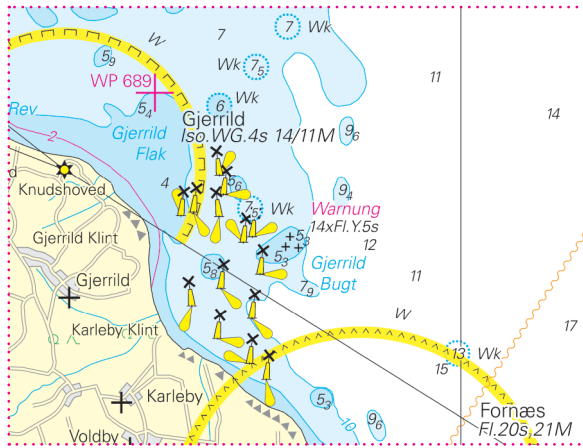

NVCharts

Baltic Serie 3 Samsø · Sund · Kattegat

Update-Service Woche / Week 24

Woche / Week 01-19 2026

Hinweis: Dieses Dokument enthält das bisherige, komplette Jahresupdate. Um unnötige Ausdrücke zu vermeiden, wird darauf hingewiesen, gemäß Bedarf nur die bislang noch nicht benutzten Seiten auszudrucken.

Note: This document contains the entire Update-Service to this date. To avoid unnecessary printouts, only the not yet corrected pages should be printed.

S26 unten links
S26 bottom left

S26 oben links
S26 top left

S26 Mitte links
S26 centre left

S26 Mitte links
S26 centre left

S26 Mitte
S26 centre

S30 Mitte links
S30 centre left

S32 Mitte links
S32 centre left

S29 Mitte links
S29 centre left

HL S30/14 unten Mitte
HL S30/14 bottom centre

HL S31/7 oben rechts
HL S31/7 top right

HL S31/7 Detail oben Mitte
HL S31/7 detail top centre

S28A (Atlas S27) Mitte
S28A (Atlas S27) centre

20cm

10cm

S26 Mitte links
S26 centre left

S28A (Atlas S27) Mitte links
S28A (Atlas S27) centre left