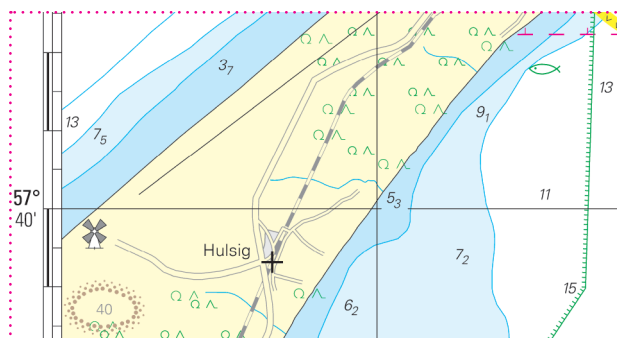

NVCharts

Baltic Serie 3 Samsø · Sund · Kattegat

Update-Service Woche / Week 24

Woche / Week 01-19 2026

Hinweis: Dieses Dokument enthält das bisherige, komplette Jahresupdate. Um unnötige Ausdrücke zu vermeiden, wird darauf hingewiesen, gemäß Bedarf nur die bislang noch nicht benutzten Seiten auszudrucken.

S26 Mitte links
S26 centre left

S26 Mitte links
S26 centre left

S26 Mitte
S26 centre

S30 Mitte links
S30 centre left

S32 Mitte links
S32 centre left

S29 Mitte links
S29 centre left

HL S30/14 unten Mitte
HL S30/14 bottom centre

HL S31/7 oben rechts
HL S31/7 top right

HL S31/7 Detail oben Mitte
HL S31/7 detail top centre

S28A (Atlas S27) Mitte
S28A (Atlas S27) centre

20cm

10cm

S26 Mitte links
S26 centre left

S28A (Atlas S27) Mitte links
S28A (Atlas S27) centre left

S32 Mitte links
S32 centre left

S28 oben rechts
S28 top right

S30 Mitte
S30 centre

S34/1 oben Mitte
S34/1 top centre

HL S29/8 unten Mitte
HL S29/8 bottom centre

20cm
10cm