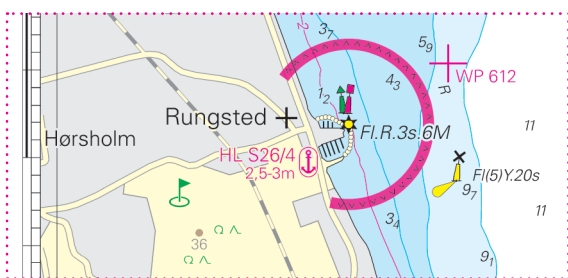

NVCharts

Baltic Serie 3 Samsø · Sund · Kattegat

Update-Service Woche / Week 24

Woche / Week 01-19 2026

Hinweis: Dieses Dokument enthält das bisherige, komplette Jahresupdate. Um unnötige Ausdrücke zu vermeiden, wird darauf hingewiesen, gemäß Bedarf nur die bislang noch nicht benutzten Seiten auszudrucken.

Note: This document contains the entire Update-Service to this date. To avoid unnecessary printouts, only the not yet corrected pages should be printed.

S26 unten links
S26 bottom left

S26 oben links
S26 top left

S26 Mitte links
S26 centre left

S26 Mitte links
S26 centre left

S26 Mitte
S26 centre

S30 Mitte links
S30 centre left

S32 Mitte links
S32 centre left

S29 Mitte links
S29 centre left

HL S30/14 unten Mitte
HL S30/14 bottom centre

HL S31/7 oben rechts
HL S31/7 top right

HL S31/7 Detail oben Mitte
HL S31/7 detail top centre

S28A (Atlas S27) Mitte
S28A (Atlas S27) centre

20cm

10cm

S26 Mitte links
S26 centre left

S28A (Atlas S27) Mitte links
S28A (Atlas S27) centre left