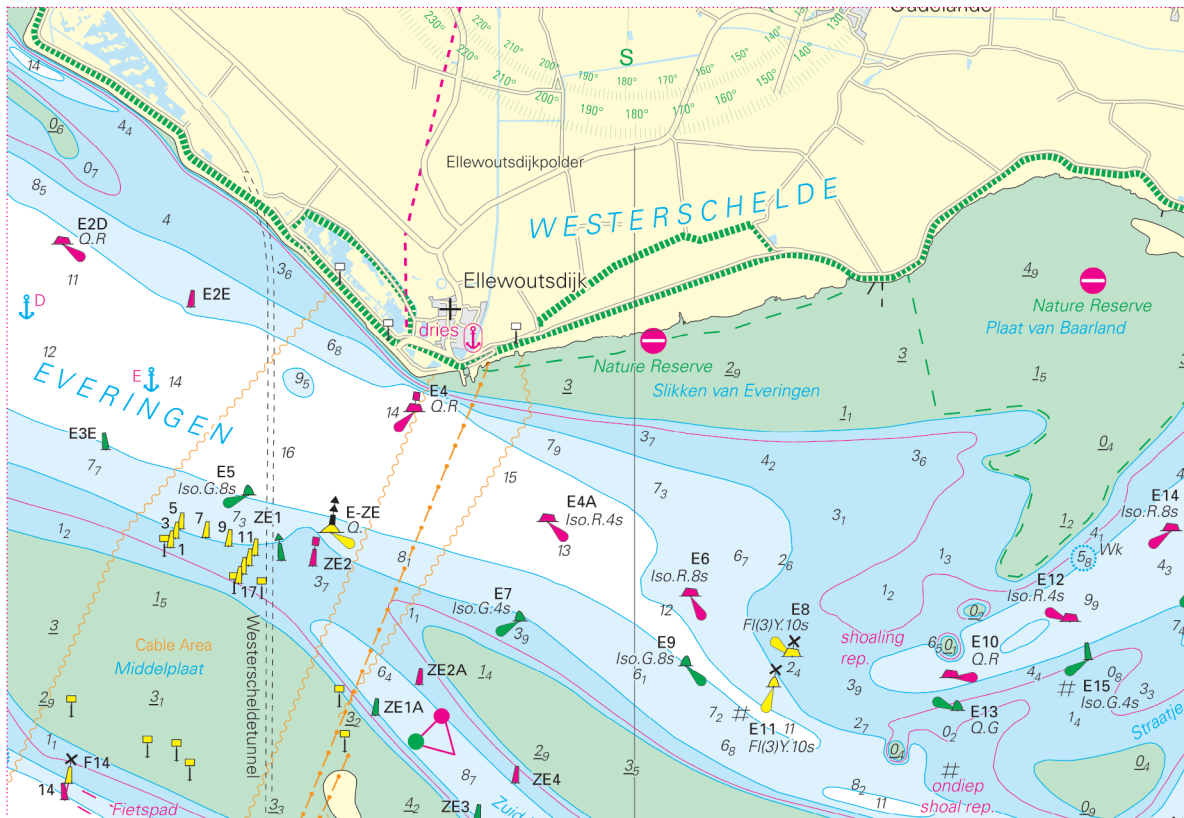

Nederland NL5

Ooster- en Westerschelde

Update-Service Week 21

Week 05-21 2026

Note: This document contains the entire Update-Service to this date. To avoid unnecessary printouts, only the not yet corrected pages should be printed.

C3 boven rechts
C3 top right

C5 B onderaan midden
C5 B bottom centre

C4 midden
C4 centre

C5 B onderaan rechts
C5 B bottom right

20cm

10cm

C6 midden
C6 centre

Centrale Terneuzen	VHF 03
Centrale Hansweert	VHF 65
Centrale Zandvliet	VHF 12

C6 midden
C6 centre

C5 B midden
C5 B centre

C7 boven midden
C7 top centre

C4 midden
C4 centre

C6 midden links
C6 centre left

C9 D onderaan links
C9 D bottom left

C7 boven links
C7 top left

C15 midden
C15 centre