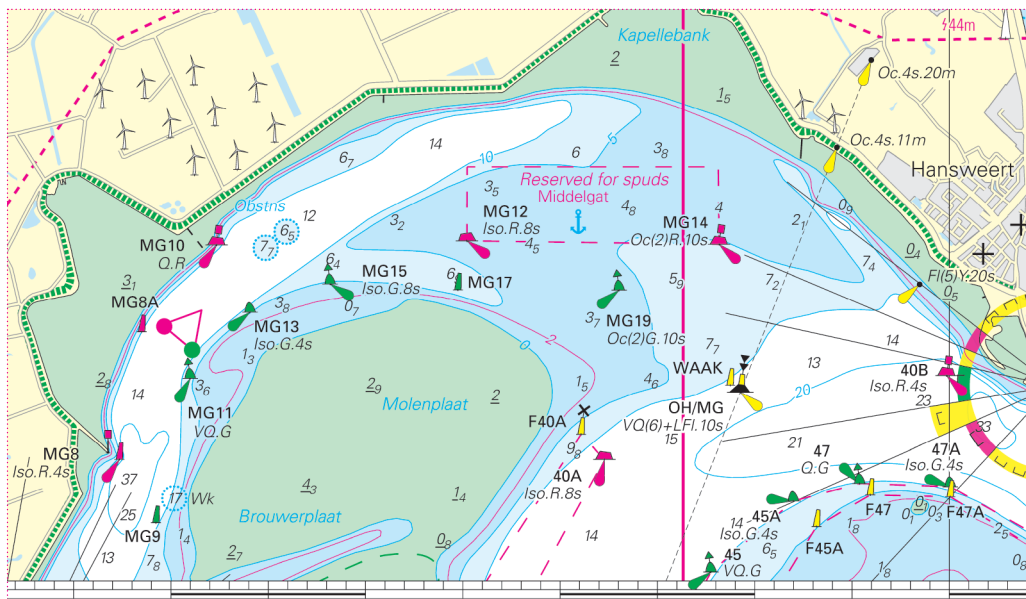

C3 boven rechts
C3 top right

C5 B onderaan midden
C5 B bottom centre

C4 midden
C4 centre

C5 B onderaan rechts
C5 B bottom right

20cm

10cm

C6 midden
C6 centre

Centrale Terneuzen	VHF 03
Centrale Hansweert	VHF 65
Centrale Zandvliet	VHF 12

C6 midden
C6 centre

C5 B midden
C5 B centre

C7 boven midden
C7 top centre

C4 midden
C4 centre

C6 midden links
C6 centre left

C9 D onderaan links
C9 D bottom left

C7 boven links
C7 top left

C15 midden
C15 centre

C16 D onderaan midden
C16 D bottom centre

20cm

10cm

C6 midden rechts
C6 centre right

C15 onderaan links
C15 bottom left