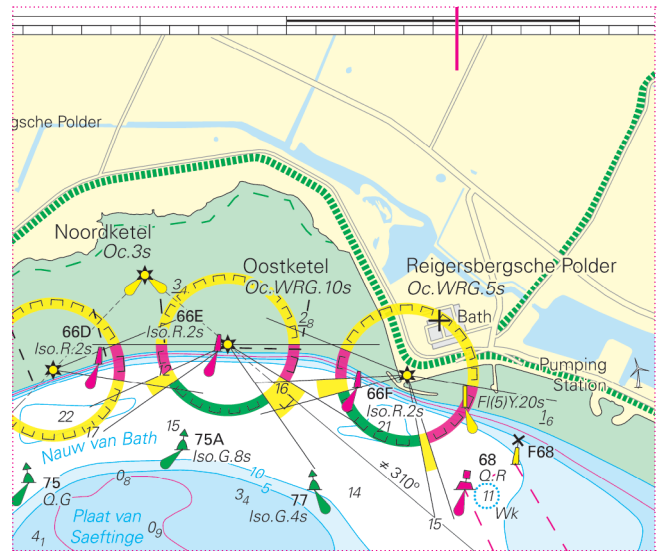

Nederland NL5

Ooster- en Westerschelde

Update-Service Week 21

Week 05-21 2026

Note: This document contains the entire Update-Service to this date. To avoid unnecessary printouts, only the not yet corrected pages should be printed.

C3 boven rechts
C3 top right

C5 B onderaan midden
C5 B bottom centre

C4 midden
C4 centre

C5 B onderaan rechts
C5 B bottom right

20cm

10cm

C6 midden
C6 centre

Centrale Terneuzen	VHF 03
Centrale Hansweert	VHF 65
Centrale Zandvliet	VHF 12

C6 midden
C6 centre

C5 B midden
C5 B centre

C7 boven midden
C7 top centre

C4 midden
C4 centre

C6 midden links
C6 centre left

C9 D onderaan links
C9 D bottom left

C7 boven links
C7 top left

C15 midden
C15 centre

C16 D onderaan midden
C16 D bottom centre

20cm

10cm

C6 midden rechts
C6 centre right

C15 onderaan links
C15 bottom left