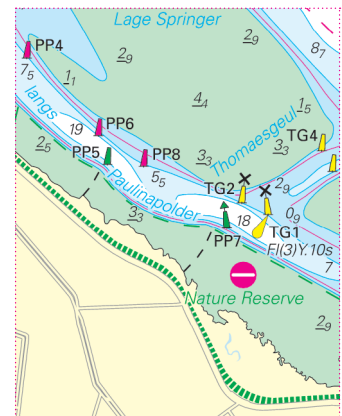

Nederland NL5

Ooster- en Westerschelde

Update-Service Week 21

Week 05-21 2026

Note: This document contains the entire Update-Service to this date. To avoid unnecessary printouts, only the not yet corrected pages should be printed.

C3 boven rechts
C3 top right

C5 B onderaan midden
C5 B bottom centre

C4 midden
C4 centre

C5 B onderaan rechts
C5 B bottom right

20cm

10cm

C6 midden
C6 centre

Centrale Terneuzen	VHF 03
Centrale Hansweert	VHF 65
Centrale Zandvliet	VHF 12

C6 midden
C6 centre

C5 B midden
C5 B centre

C7 boven midden
C7 top centre

C4 midden
C4 centre

C6 midden links
C6 centre left

C9 D onderaan links
C9 D bottom left

C7 boven links
C7 top left

C15 midden
C15 centre

C16 D onderaan midden
C16 D bottom centre

20cm

10cm

C6 midden rechts
C6 centre right

C15 onderaan links
C15 bottom left