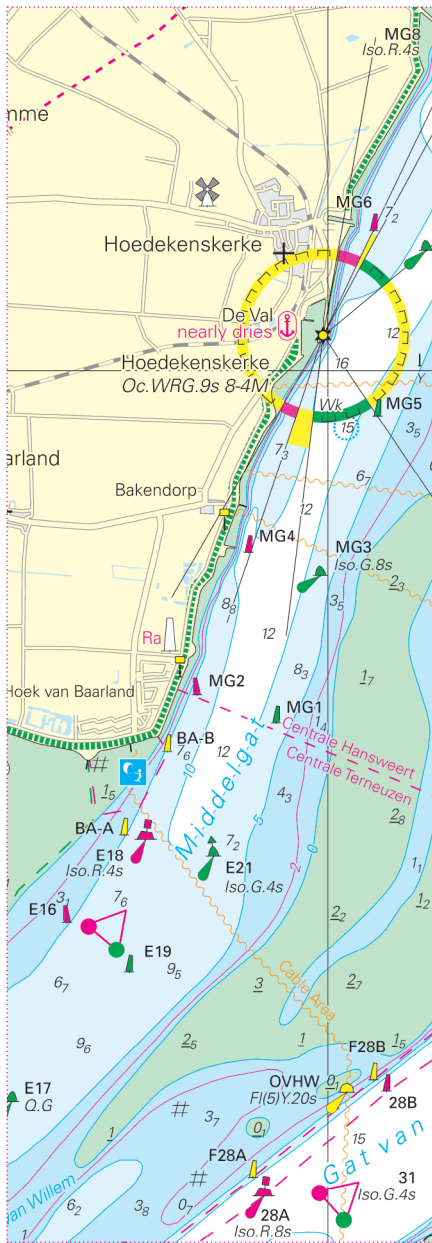

Nederland NL5

Ooster- en Westerschelde

Update-Service Week 21

Week 05-21 2026

Note: This document contains the entire Update-Service to this date. To avoid unnecessary printouts, only the not yet corrected pages should be printed.

C3 boven rechts
C3 top right

C5 B onderaan midden
C5 B bottom centre

C4 midden
C4 centre

C5 B onderaan rechts
C5 B bottom right

20cm

10cm

C6 midden
C6 centre

Centrale Terneuzen	VHF 03
Centrale Hansweert	VHF 65
Centrale Zandvliet	VHF 12

C6 midden
C6 centre

C5 B midden
C5 B centre

C7 boven midden
C7 top centre

C4 midden
C4 centre

C6 midden links
C6 centre left

C9 D onderaan links
C9 D bottom left

C7 boven links
C7 top left

C15 midden
C15 centre

C16 D onderaan midden
C16 D bottom centre

20cm

10cm

C6 midden rechts
C6 centre right

C15 onderaan links
C15 bottom left