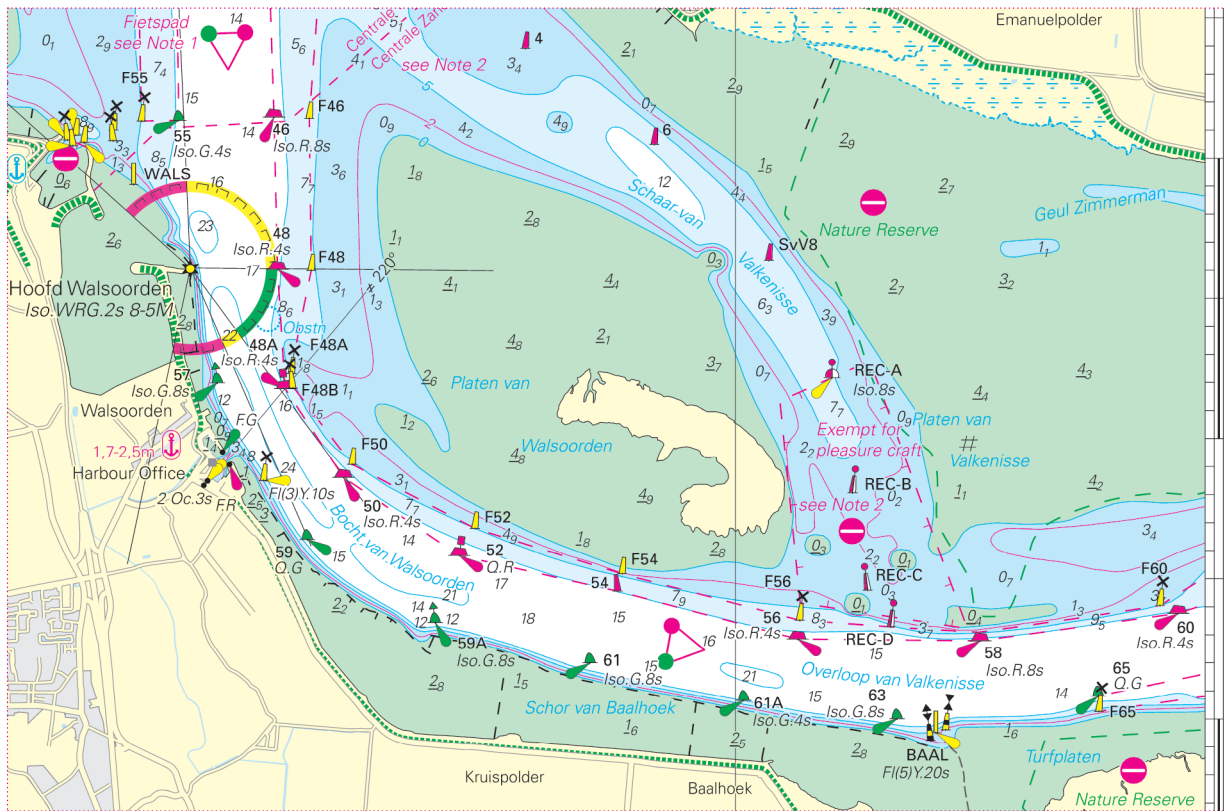

Nederland NL5

Ooster- en Westerschelde

Update-Service Week 21

Week 05-21 2026

Note: This document contains the entire Update-Service to this date. To avoid unnecessary printouts, only the not yet corrected pages should be printed.

C3 boven rechts
C3 top right

C5 B onderaan midden
C5 B bottom centre

C4 midden
C4 centre

C5 B onderaan rechts
C5 B bottom right

20cm

10cm

C6 midden
C6 centre

Centrale Terneuzen	VHF 03
Centrale Hansweert	VHF 65
Centrale Zandvliet	VHF 12

C6 midden
C6 centre

C5 B midden
C5 B centre

C7 boven midden
C7 top centre

C4 midden
C4 centre

C6 midden links
C6 centre left

C9 D onderaan links
C9 D bottom left

C7 boven links
C7 top left

C15 midden
C15 centre

C16 D onderaan midden
C16 D bottom centre

20cm

10cm

C6 midden rechts
C6 centre right

C15 onderaan links
C15 bottom left