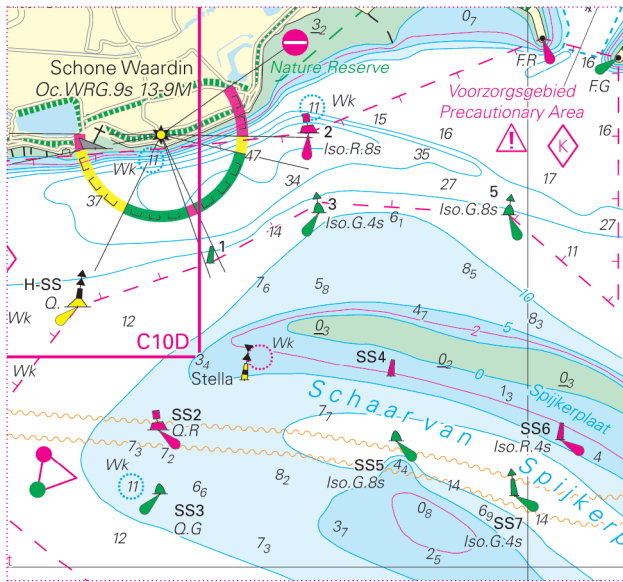

Nederland NL5

Ooster- en Westerschelde

Update-Service Week 21

Week 05-21 2026

Note: This document contains the entire Update-Service to this date. To avoid unnecessary printouts, only the not yet corrected pages should be printed.

C3 boven rechts
C3 top right

C5 B onderaan midden
C5 B bottom centre

C4 midden
C4 centre

C5 B onderaan rechts
C5 B bottom right

20cm

10cm

C6 midden
C6 centre

Centrale Terneuzen	VHF 03
Centrale Hansweert	VHF 65
Centrale Zandvliet	VHF 12

C6 midden
C6 centre

C5 B midden
C5 B centre

C7 boven midden
C7 top centre

C4 midden
C4 centre

C6 midden links
C6 centre left

C9 D onderaan links
C9 D bottom left

C7 boven links
C7 top left

C15 midden
C15 centre

C16 D onderaan midden
C16 D bottom centre

20cm

10cm

C6 midden rechts
C6 centre right

C15 onderaan links
C15 bottom left