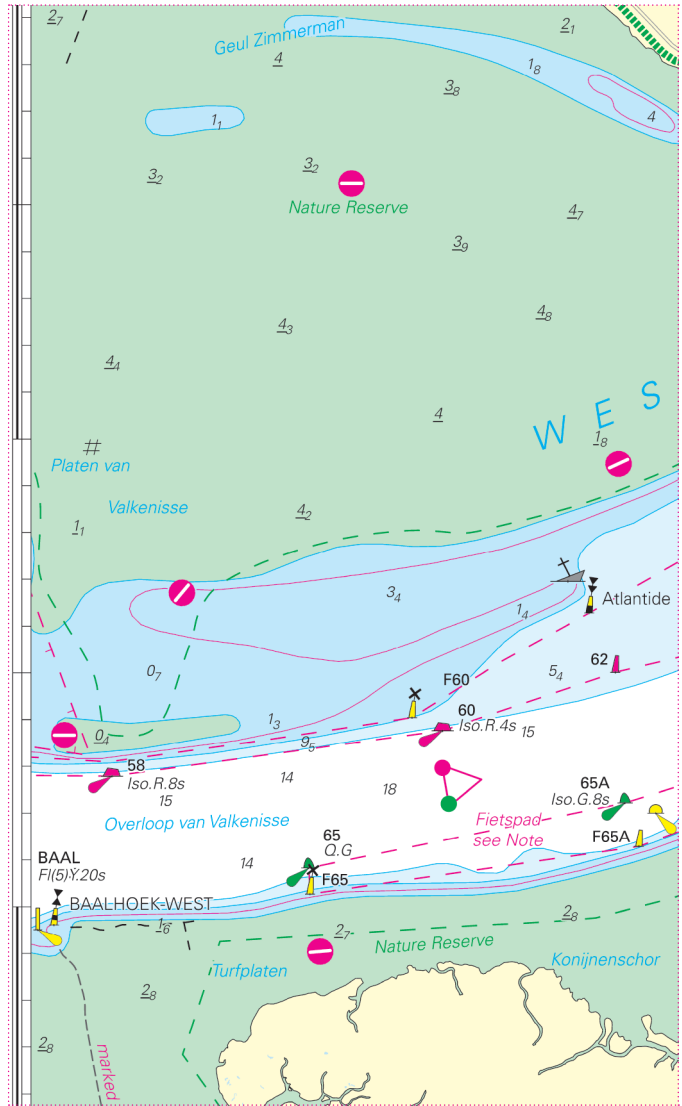

Nederland NL5

Ooster- en Westerschelde

Update-Service Week 21

Week 05-21 2026

Note: This document contains the entire Update-Service to this date. To avoid unnecessary printouts, only the not yet corrected pages should be printed.

C3 boven rechts
C3 top right

C5 B onderaan midden
C5 B bottom centre

C4 midden
C4 centre

C5 B onderaan rechts
C5 B bottom right

20cm

10cm

C6 midden
C6 centre

Centrale Terneuzen	VHF 03
Centrale Hansweert	VHF 65
Centrale Zandvliet	VHF 12

C6 midden
C6 centre

C5 B midden
C5 B centre

C7 boven midden
C7 top centre

C4 midden
C4 centre

C6 midden links
C6 centre left

C9 D onderaan links
C9 D bottom left

C7 boven links
C7 top left

C15 midden
C15 centre

C16 D onderaan midden
C16 D bottom centre

20cm

10cm

C6 midden rechts
C6 centre right

C15 onderaan links
C15 bottom left