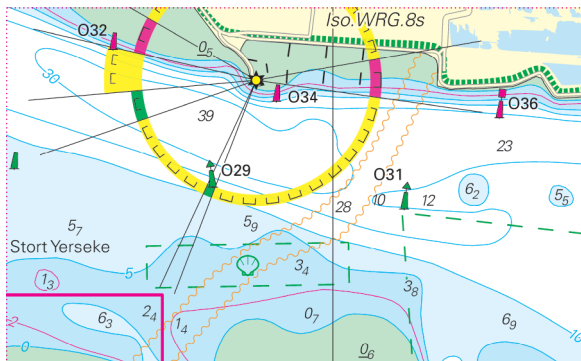

C3 boven rechts
C3 top right

C5 B onderaan midden
C5 B bottom centre

C4 midden
C4 centre

C5 B onderaan rechts
C5 B bottom right

20cm

10cm

C6 midden
C6 centre

Centrale Terneuzen	VHF 03
Centrale Hansweert	VHF 65
Centrale Zandvliet	VHF 12

C6 midden
C6 centre

C5 B midden
C5 B centre

C7 boven midden
C7 top centre

C4 midden
C4 centre

C6 midden links
C6 centre left

C9 D onderaan links
C9 D bottom left

C7 boven links
C7 top left

C15 midden
C15 centre

C16 D onderaan midden
C16 D bottom centre

20cm

10cm

C6 midden rechts
C6 centre right

C15 onderaan links
C15 bottom left