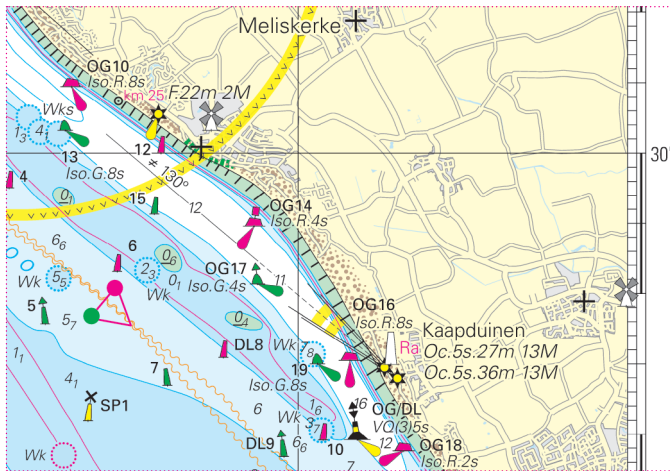

Nederland NL5

Ooster- en Westerschelde

Update-Service Week 21

Week 05-21 2026

Note: This document contains the entire Update-Service to this date. To avoid unnecessary printouts, only the not yet corrected pages should be printed.

C3 boven rechts
C3 top right

C5 B onderaan midden
C5 B bottom centre

C4 midden
C4 centre

C5 B onderaan rechts
C5 B bottom right

20cm

10cm

C6 midden
C6 centre

Centrale Terneuzen	VHF 03
Centrale Hansweert	VHF 65
Centrale Zandvliet	VHF 12

C16 D onderaan midden
C16 D bottom centre

20cm

10cm

C6 midden rechts
C6 centre right

C15 onderaan links
C15 bottom left