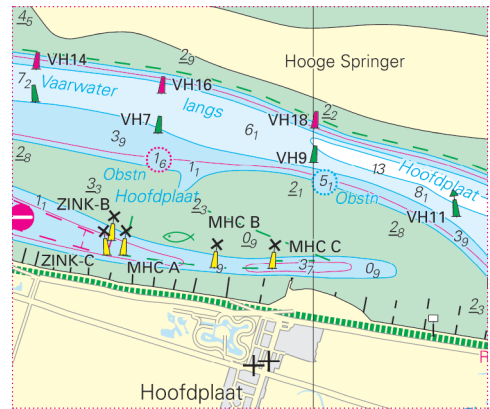

Nederland NL5

Ooster- en Westerschelde

Update-Service Week 21

Week 05-21 2026

Note: This document contains the entire Update-Service to this date. To avoid unnecessary printouts, only the not yet corrected pages should be printed.

C3 boven rechts
C3 top right

C5 B onderaan midden
C5 B bottom centre

C4 midden
C4 centre

C5 B onderaan rechts
C5 B bottom right

20cm

10cm

C6 midden
C6 centre

Centrale Terneuzen	VHF 03
Centrale Hansweert	VHF 65
Centrale Zandvliet	VHF 12

C16 D onderaan midden
C16 D bottom centre

20cm

10cm

C6 midden rechts
C6 centre right

C15 onderaan links
C15 bottom left