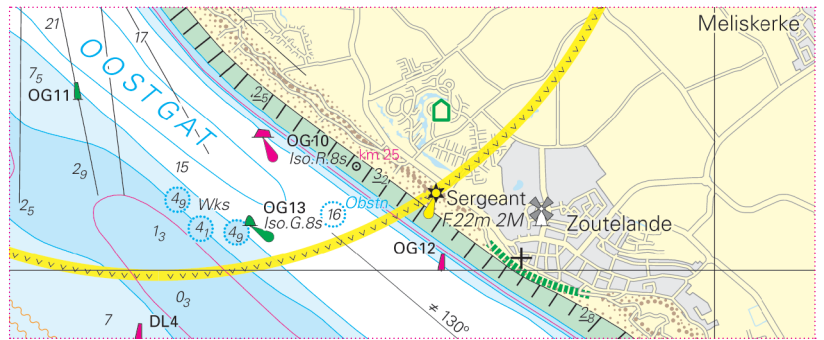

C4 midden
C4 centre