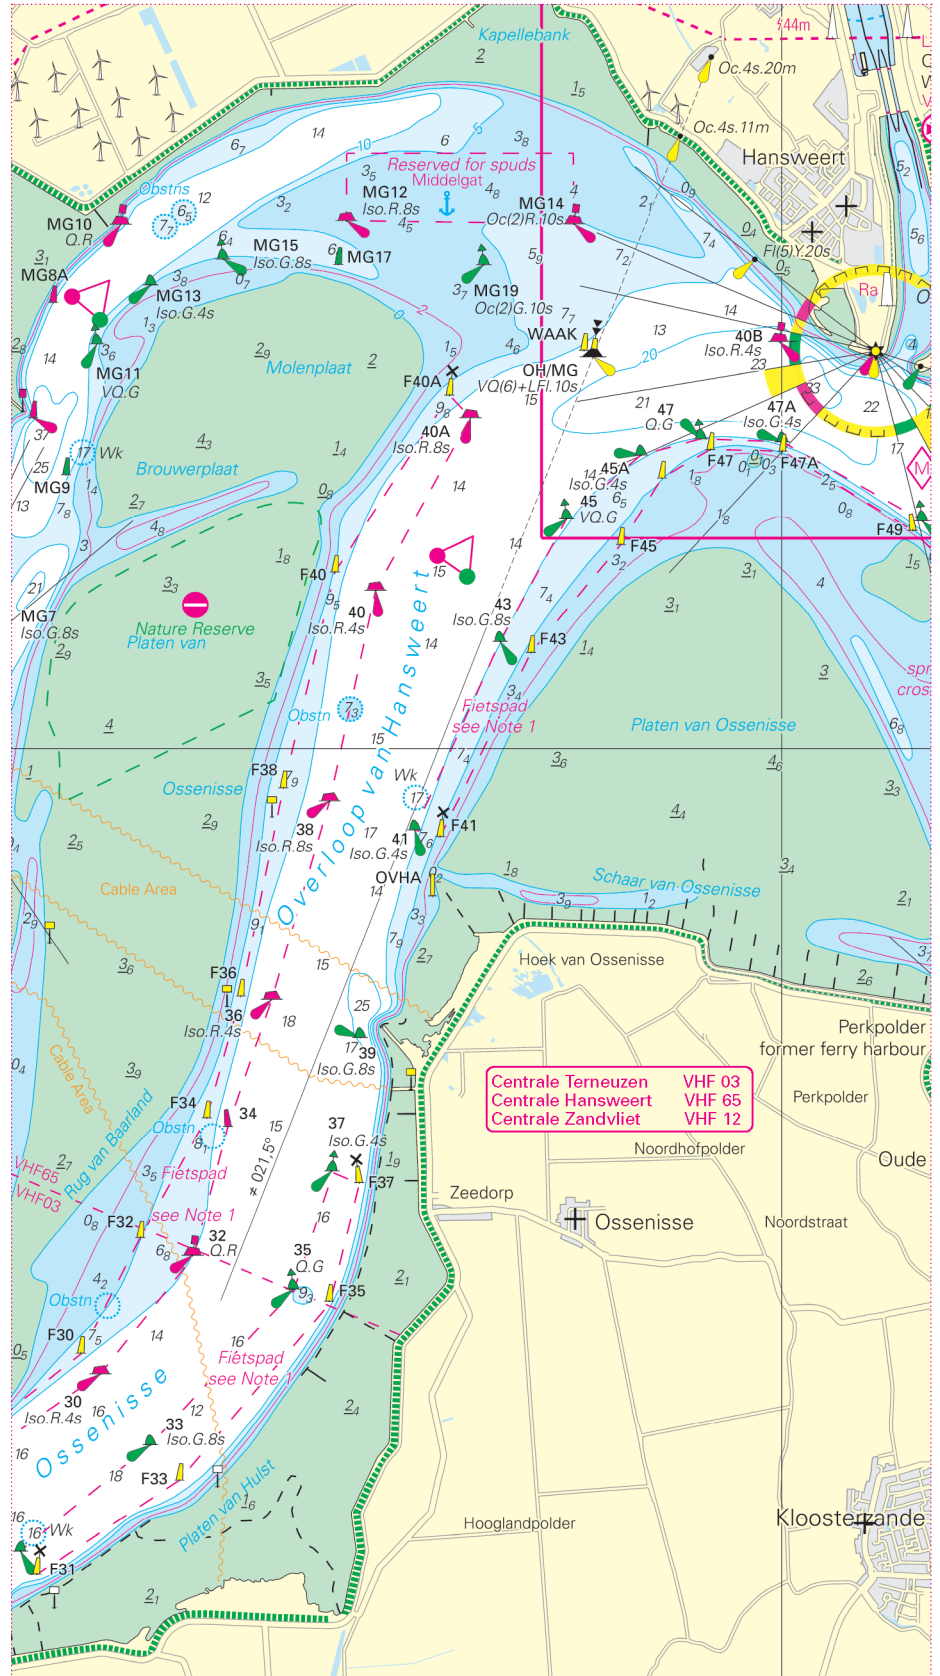

Nederland NL5

Ooster- en Westerschelde

Update-Service Week 21

Week 05-21 2026

Note: This document contains the entire Update-Service to this date. To avoid unnecessary printouts, only the not yet corrected pages should be printed.

C3 boven rechts
C3 top right

C5 B onderaan midden
C5 B bottom centre

C4 midden
C4 centre

C5 B onderaan rechts
C5 B bottom right

20cm

10cm

C6 midden
C6 centre

Centrale Terneuzen	VHF 03
Centrale Hansweert	VHF 65
Centrale Zandvliet	VHF 12

C6 midden
C6 centre

C5 B midden
C5 B centre

C7 boven midden
C7 top centre

C4 midden
C4 centre

C6 midden links
C6 centre left

C9 D onderaan links
C9 D bottom left

C7 boven links
C7 top left

C15 midden
C15 centre

C16 D onderaan midden
C16 D bottom centre

20cm

10cm

C6 midden rechts
C6 centre right

C15 onderaan links
C15 bottom left