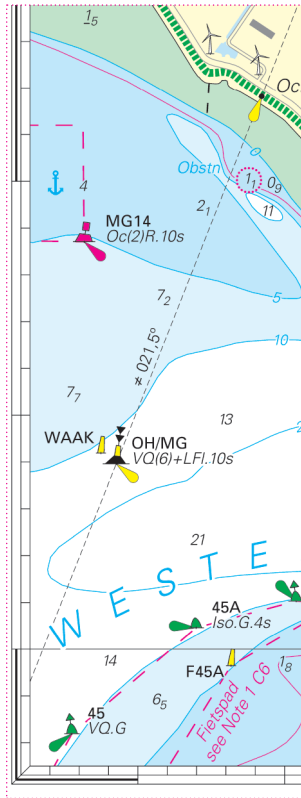

Nederland NL5

Ooster- en Westerschelde

Update-Service Week 21

Week 05-21 2026

Note: This document contains the entire Update-Service to this date. To avoid unnecessary printouts, only the not yet corrected pages should be printed.

C3 boven rechts
C3 top right

C5 B onderaan midden
C5 B bottom centre

C4 midden
C4 centre

C5 B onderaan rechts
C5 B bottom right

20cm

10cm

C6 midden
C6 centre

Centrale Terneuzen	VHF 03
Centrale Hansweert	VHF 65
Centrale Zandvliet	VHF 12

C6 midden
C6 centre

C5 B midden
C5 B centre

C7 boven midden
C7 top centre

C4 midden
C4 centre

C6 midden links
C6 centre left

C9 D onderaan links
C9 D bottom left

C7 boven links
C7 top left

C15 midden
C15 centre

C16 D onderaan midden
C16 D bottom centre

20cm

10cm

C6 midden rechts
C6 centre right

C15 onderaan links
C15 bottom left