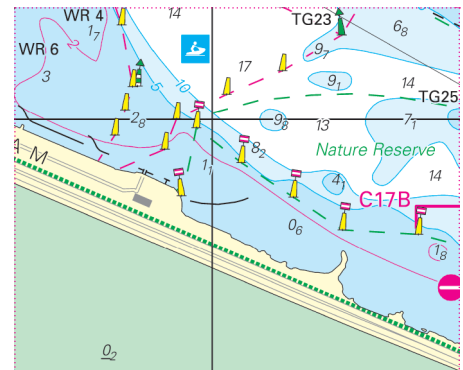

C3 boven rechts
C3 top right

C5 B onderaan midden
C5 B bottom centre

C4 midden
C4 centre

C5 B onderaan rechts
C5 B bottom right

20cm

10cm

C6 midden
C6 centre

Centrale Terneuzen	VHF 03
Centrale Hansweert	VHF 65
Centrale Zandvliet	VHF 12

C6 midden
C6 centre

C5 B midden
C5 B centre

C7 boven midden
C7 top centre

C4 midden
C4 centre

C6 midden links
C6 centre left

C9 D onderaan links
C9 D bottom left

C7 boven links
C7 top left

C15 midden
C15 centre

C16 D onderaan midden
C16 D bottom centre

20cm

10cm

C6 midden rechts
C6 centre right

C15 onderaan links
C15 bottom left