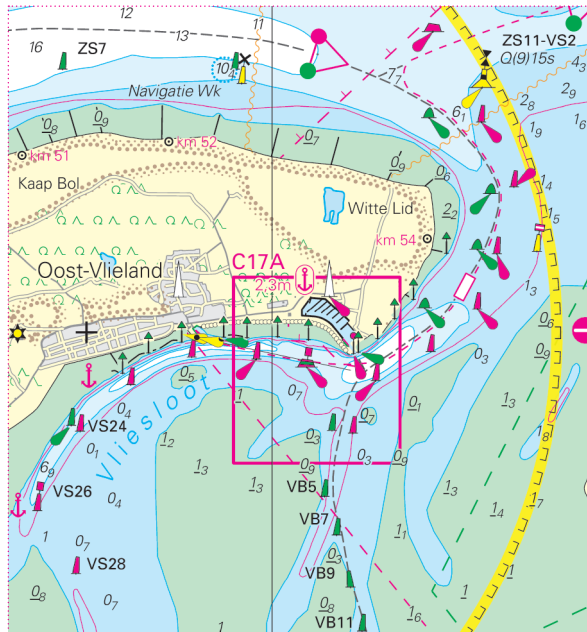

Note 1: Caution Area
In this area free span has been detected. Shipping is requested not to fish or anchor within this area.

Adjoining nv charts - NL1

22

C2 midden links
C2 centre left

C5 boven rechts
C5 top right

C6 midden
C6 centre

C8 onderaan midden
C8 bottom centre

C6 midden rechts
C6 centre right

20cm

10cm

20cm
10cm

C7 onderaan rechts
C7 bottom right

C10 midden
C10 centre

C11 midden rechts
C11 centre right

C7 midden links
C7 centre left

C7 midden rechts
C7 centre right

C6 midden
C6 centre

C16 C onderaan midden
C16 C bottom centre

C10 midden
C10 centre

C10 onderaan rechts
C10 bottom right