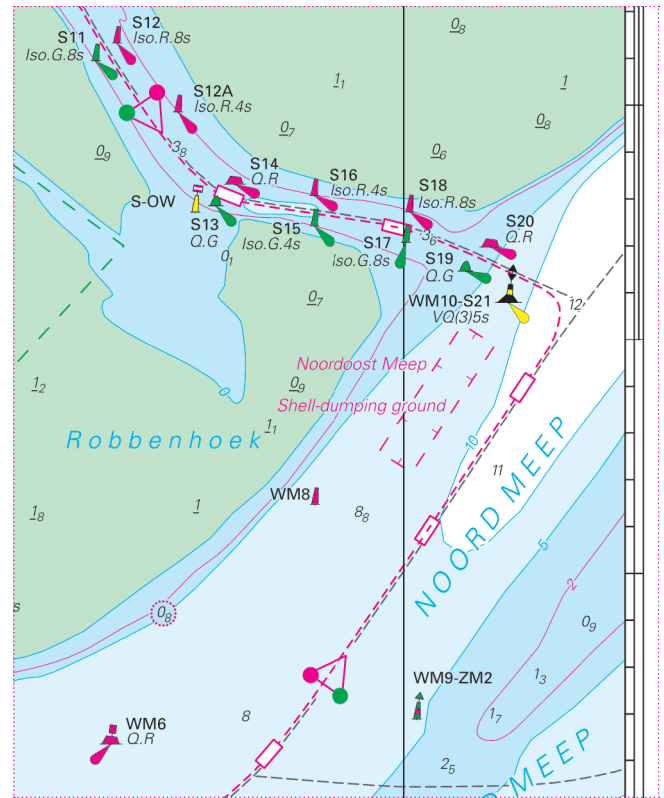

Note 1: Caution Area
In this area free span has been detected. Shipping is requested not to fish or anchor within this area.

Adjoining nv charts - NL1

22

C2 midden links
C2 centre left

C5 boven rechts
C5 top right

C16 B boven links
C16 B top left

C13 onderaan rechts
C13 bottom right

C17 E boven midden
C17 E top centre

C16 A boven links
C16 A top left

C17 D onderaan links
C17 D bottom left

C15 B midden rechts
C15 B centre right

C16 D onderaan links
C16 D bottom left

20cm

10cm

C17 E midden links
C17 E centre left

C17 E midden rechts
C17 E centre right

C18 E onderaan rechts
C18 E bottom right

C17 B boven rechts
C17 B top right

C17 B midden
C17 B centre