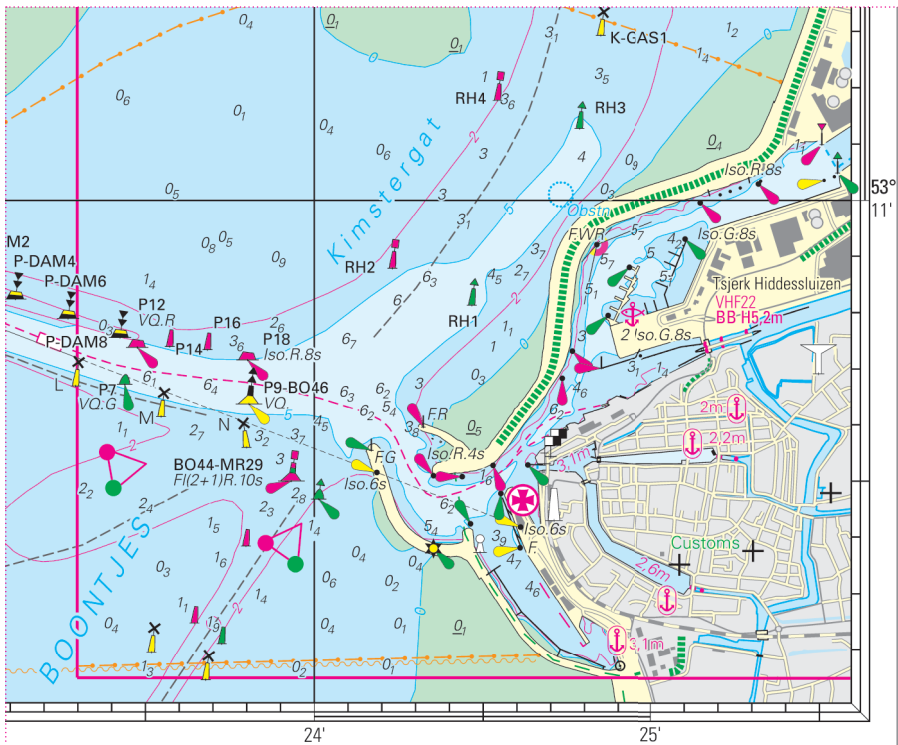

Note 1: Caution Area
In this area free span has been detected. Shipping is requested not to fish or anchor within this area.

Adjoining nv charts - NL1

22

C2 midden links
C2 centre left

C5 boven rechts
C5 top right

C11 midden rechts
C11 centre right

C7 midden links
C7 centre left

C7 midden rechts
C7 centre right

C6 midden
C6 centre

C16 C onderaan midden
C16 C bottom centre

C10 midden
C10 centre

C10 onderaan rechts
C10 bottom right

C14 onderaan rechts
C14 bottom right

C12 midden
C12 centre

C10 boven midden
C10 top centre

C12 boven links
C12 top left

C16 D midden
C16 D centre

C16 B onderaan rechts
C16 B bottom right

C17 B midden links
C17 B centre left

C16 B boven links
C16 B top left

C13 onderaan rechts
C13 bottom right

C17 E boven midden
C17 E top centre

C16 A boven links
C16 A top left

C17 D onderaan links
C17 D bottom left

C15 B midden rechts
C15 B centre right