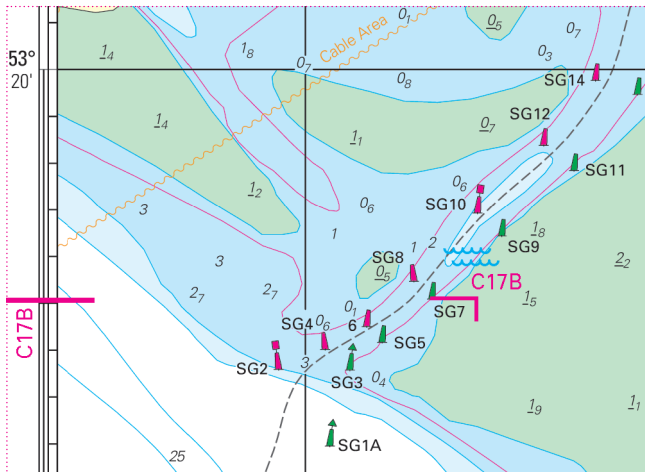

Note 1: Caution Area
In this area free span has been detected. Shipping is requested not to fish or anchor within this area.

Adjoining nv charts - NL1

22

C2 midden links
C2 centre left

C5 boven rechts
C5 top right

C14 onderaan rechts
C14 bottom right

C12 midden
C12 centre

C10 boven midden
C10 top centre

C12 boven links
C12 top left

C16 D midden
C16 D centre

C16 B onderaan rechts
C16 B bottom right

C17 B midden links
C17 B centre left

C16 B boven links
C16 B top left

C13 onderaan rechts
C13 bottom right

C17 E boven midden
C17 E top centre

C16 A boven links
C16 A top left

C17 D onderaan links
C17 D bottom left

C15 B midden rechts
C15 B centre right

C16 D onderaan links
C16 D bottom left

20cm

10cm

C17 E midden links
C17 E centre left

C17 E midden rechts
C17 E centre right

C18 E onderaan rechts
C18 E bottom right

C17 B boven rechts
C17 B top right

C17 B midden
C17 B centre