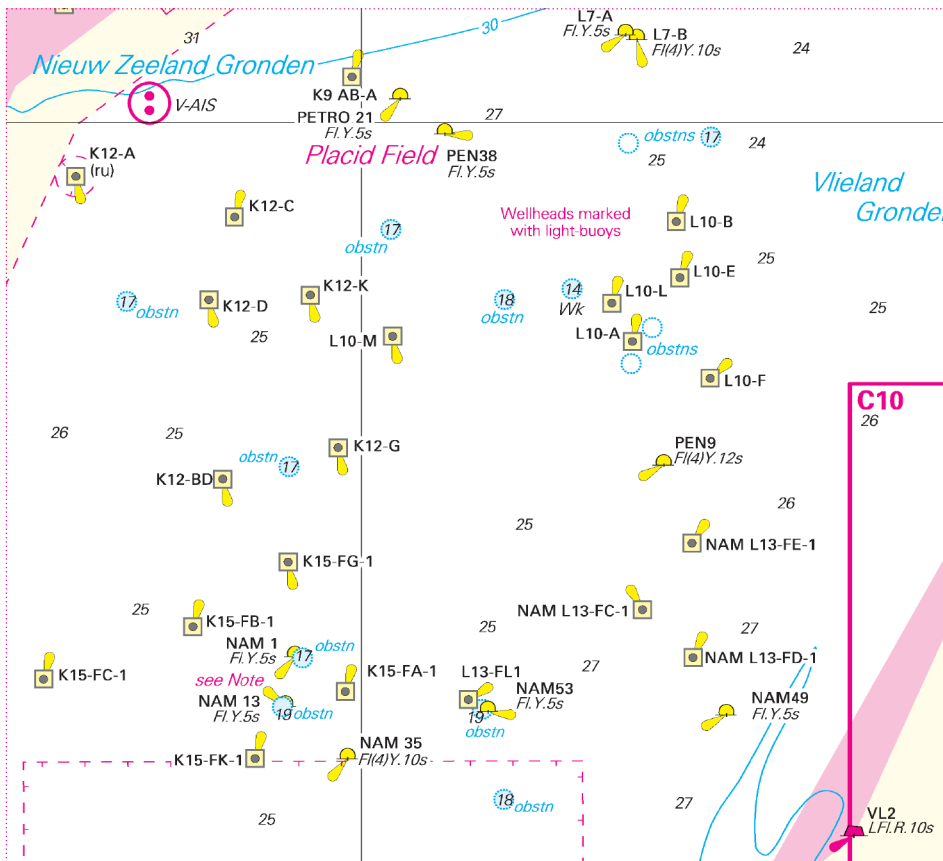

## Nederland NL1 Oostende naar Borkum

### Update-Service Week 26

Week 05-21 2026

Note: This document contains the entire Update-Service to this date. To avoid unnecessary printouts, only the not yet corrected pages should be printed.

C2 onderaan midden  
C2 bottom centre

C3 midden  
C3 centre

C2 midden  
C2 centre

C2 boven midden  
C2 top centre

C4 boven rechts  
C4 top right

C2 midden  
C2 centre

C8 onderaan midden  
C8 bottom centre

C11 onderaan midden  
C11 bottom centre

C10 boven rechts  
C10 top right

C3 onderaan links  
C3 bottom left

C6 boven rechts  
C6 top right

C18 C onderaan links  
C18 C bottom left

C3 midden links  
C3 centre left

C18 A midden rechts  
C18 A centre right