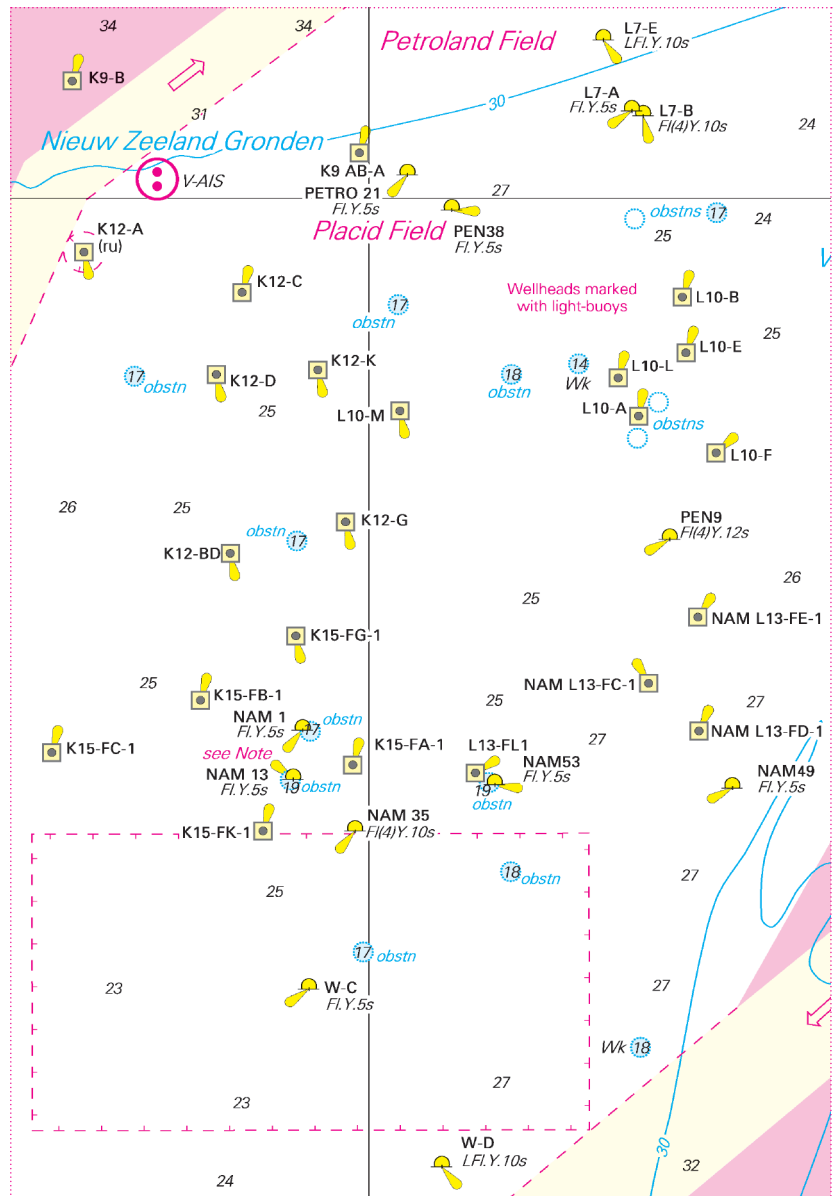

# NVCharts

C3 midden  
C3 centre

C2 midden  
C2 centre

C2 boven midden  
C2 top centre

C4 boven rechts  
C4 top right

C2 midden  
C2 centre

C8 onderaan midden  
C8 bottom centre

C11 onderaan midden  
C11 bottom centre

C10 boven rechts  
C10 top right

C3 onderaan links  
C3 bottom left

C6 boven rechts  
C6 top right

C18 C onderaan links  
C18 C bottom left

C3 midden links  
C3 centre left

C18 A midden rechts  
C18 A centre right

NL1 C18 A midden rechts  
NL1 C18 A centre right

NL1 C18 D midden links  
NL1 C18 D centre left

20cm

10cm