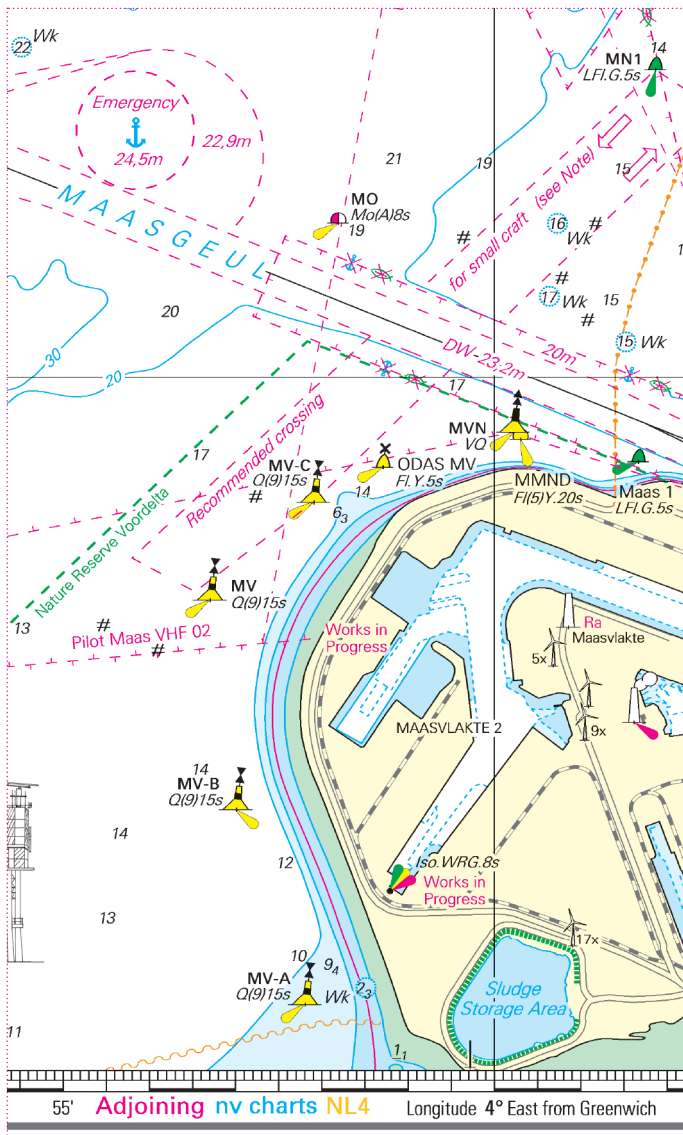

### Update-Service Week 26

Week 05-21 2026

Note: This document contains the entire Update-Service to this date. To avoid unnecessary printouts, only the not yet corrected pages should be printed.

C2 onderaan midden  
C2 bottom centre

C3 midden  
C3 centre

C2 midden  
C2 centre

C2 boven midden  
C2 top centre

C4 boven rechts  
C4 top right

C2 midden  
C2 centre

C8 onderaan midden  
C8 bottom centre

C11 onderaan midden  
C11 bottom centre

C10 boven rechts  
C10 top right

C3 onderaan links  
C3 bottom left

C6 boven rechts  
C6 top right

C18 C onderaan links  
C18 C bottom left

C3 midden links  
C3 centre left

C18 A midden rechts  
C18 A centre right

C7 onderaan midden  
C7 bottom centre

C13 midden  
C13 centre

C18 D boven midden  
C18 D top centre

C7 boven midden  
C7 top centre

C17 B onderaan rechts  
C17 B bottom right

C12 midden rechts  
C12 centre right