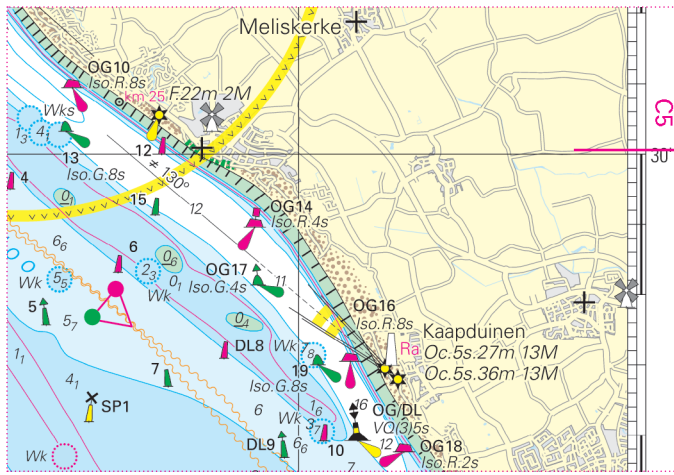

## Nederland NL1 Oostende naar Borkum

### Update-Service Week 26

Week 05-21 2026

Note: This document contains the entire Update-Service to this date. To avoid unnecessary printouts, only the not yet corrected pages should be printed.

C2 onderaan midden  
C2 bottom centre

C3 midden  
C3 centre

C2 midden  
C2 centre

C2 boven midden  
C2 top centre

C4 boven rechts  
C4 top right

C2 midden  
C2 centre

C8 onderaan midden  
C8 bottom centre

C11 onderaan midden  
C11 bottom centre

C10 boven rechts  
C10 top right

C3 onderaan links  
C3 bottom left

C6 boven rechts  
C6 top right

C18 C onderaan links  
C18 C bottom left

C3 midden links  
C3 centre left

C18 A midden rechts  
C18 A centre right