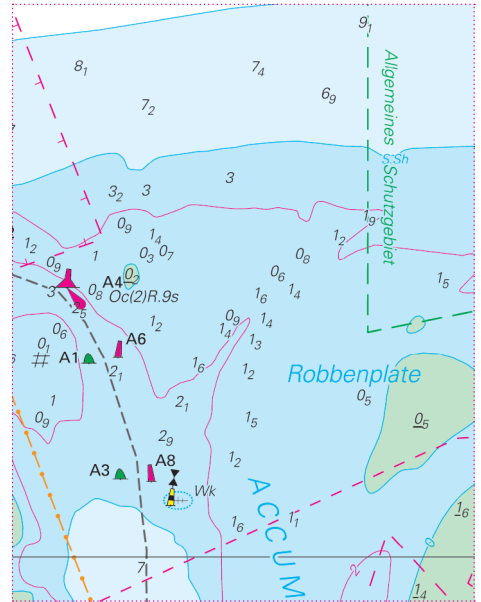

NVCharts

Nordsee DE13 Ostfriesland Borkum bis Helgoland & Ems

Update-Service Woche / Week 26

Woche / Week 07-21 2026

Hinweis: Dieses Dokument enthält das bisherige, komplette Jahresupdate. Um unnötige Ausdrücke zu vermeiden, wird darauf hingewiesen, gemäß Bedarf nur die bislang noch nicht benutzten Seiten auszudrucken.

C5 unten links
C5 bottom left

C1 oben links
C1 top left

C4 unten Mitte
C4 bottom centre

C4 unten Mitte
C4 bottom centre

C4 unten rechts
C4 bottom right

C3 unten links
C3 bottom left

C5 Mitte
C5 centre

C5 unten rechts
C5 bottom right

C5 Mitte rechts
C5 centre right

C6 unten links
C6 bottom left

C6 Mitte links
C6 centre left

C6 oben Mitte
C6 top centre

C6 oben rechts
C6 top right

C7 Mitte
C7 centre

C6 oben Mitte
C6 top centre

C6 oben Mitte
C6 top centre

C7 Mitte
C7 centre

C7 Mitte rechts
C7 centre right

C7 Mitte
C7 centre

C7 Mitte links
C7 centre left

C7 Mitte
C7 centre

C8 Mitte links
C8 centre left

C7 oben rechts
C7 top right

C8 Mitte links
C8 centre left