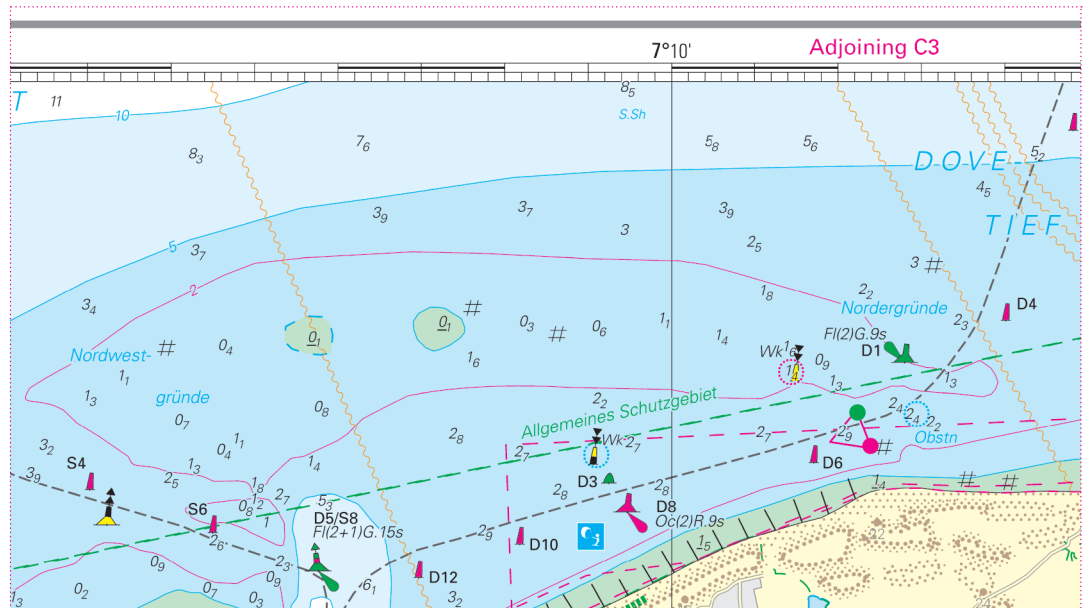

C5 unten links
C5 bottom left

C1 oben links
C1 top left

C4 unten Mitte
C4 bottom centre

C4 unten Mitte
C4 bottom centre

C4 unten rechts
C4 bottom right

C3 unten links
C3 bottom left

C5 Mitte
C5 centre

C5 unten rechts
C5 bottom right

C5 Mitte rechts
C5 centre right

C6 unten links
C6 bottom left

C6 Mitte links
C6 centre left

C6 oben Mitte
C6 top centre

C6 oben rechts
C6 top right

C7 Mitte
C7 centre

C6 oben Mitte
C6 top centre

C6 oben Mitte
C6 top centre

C7 Mitte
C7 centre

C7 Mitte rechts
C7 centre right

C7 Mitte
C7 centre

C7 Mitte links
C7 centre left

C7 Mitte
C7 centre

C8 Mitte links
C8 centre left

C7 oben rechts
C7 top right

C8 Mitte links
C8 centre left

C11 D oben links
C11 D top left

C11 A Mitte rechts
C11 A centre right

Longitude 7°50' East from Greenwich **Adjoining C6**

Scale 1:7.500 - 1:25.000 **Details DE13-C11**

C11 J
C11 J

C2 Mitte rechts
C2 centre right