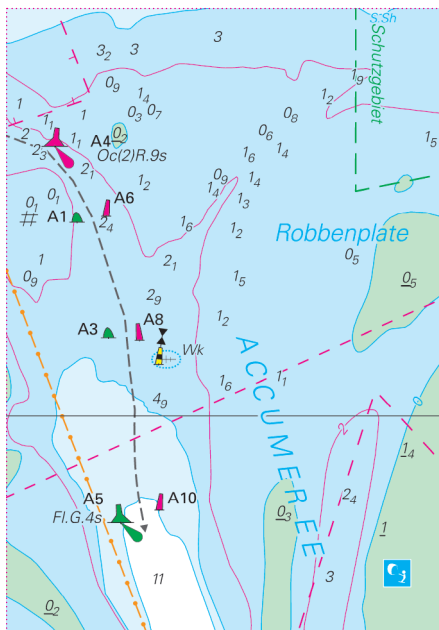

NVCharts

Nordsee DE13 Ostfriesland Borkum bis Helgoland & Ems

Update-Service Woche / Week 26

Woche / Week 07-21 2026

Hinweis: Dieses Dokument enthält das bisherige, komplette Jahresupdate. Um unnötige Ausdrücke zu vermeiden, wird darauf hingewiesen, gemäß Bedarf nur die bislang noch nicht benutzten Seiten auszudrucken.

C11 D oben links
C11 D top left

C11 A Mitte rechts
C11 A centre right

Longitude 7°50' East from Greenwich **Adjoining C6**

Scale 1:7.500 - 1:25.000 **Details DE13-C11**

C11 J
C11 J

C2 Mitte rechts
C2 centre right

C3 oben rechts
C3 top right

C3 Mitte links
C3 centre left

C7 Mitte
C7 centre

C5 Mitte
C5 centre

C5 unten Mitte
C5 bottom centre

C4 unten Mitte
C4 bottom centre

C7 Mitte
C7 centre

C7 Mitte
C7 centre

C7 Mitte
C7 centre

C7 Mitte rechts
C7 centre right

C9 Mitte
C9 centre

20cm

10cm

C8 Mitte links
C8 centre left

C11 A Mitte rechts
C11 A centre right

C14 oben links
C14 top left