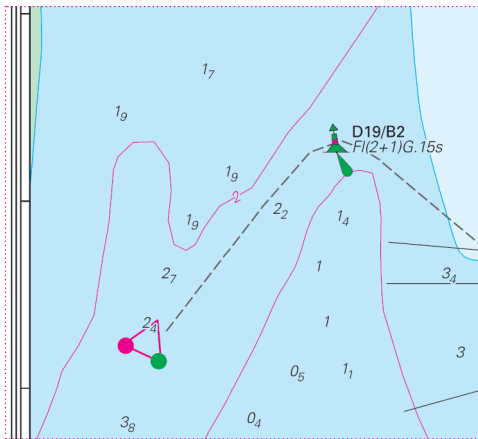

NVCharts

Nordsee DE13 Ostfriesland Borkum bis Helgoland & Ems

Update-Service Woche / Week 26

Woche / Week 07-21 2026

Hinweis: Dieses Dokument enthält das bisherige, komplette Jahresupdate. Um unnötige Ausdrücke zu vermeiden, wird darauf hingewiesen, gemäß Bedarf nur die bislang noch nicht benutzten Seiten auszudrucken.

C7 Mitte
C7 centre

C7 Mitte rechts
C7 centre right

C9 Mitte
C9 centre

20cm

10cm

C8 Mitte links
C8 centre left

C11 A Mitte rechts
C11 A centre right

C14 oben links
C14 top left

C8 Mitte rechts
C8 centre right

C13 oben Mitte
C13 top centre

C7 oben rechts
C7 top right

C9 Mitte links
C9 centre left

C8 Mitte links
C8 centre left

C13 Mitte
C13 centre

C12 A Mitte links
C12 A centre left

C13 oben links
C13 top left

C11 H oben Mitte
C11 H top centre

C11 F Mitte links
C11 F centre left

C13 Mitte links
C13 centre left

C13 unten Mitte
C13 bottom centre