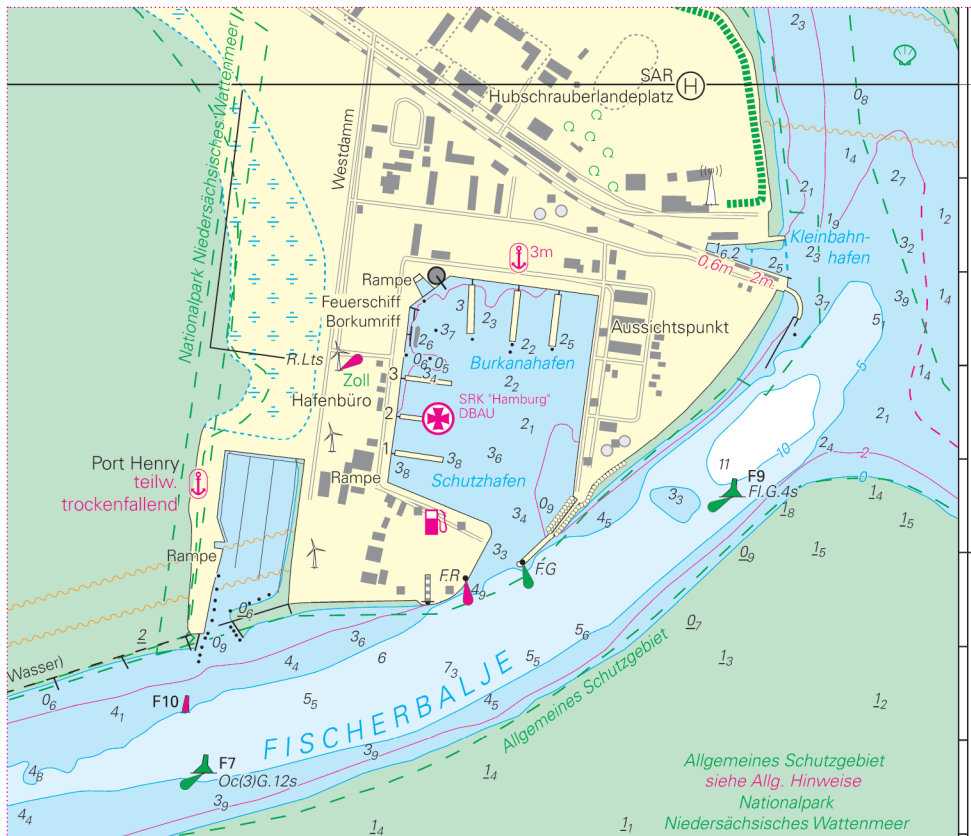

NVCharts

Nordsee DE13 Ostfriesland Borkum bis Helgoland & Ems

Update-Service Woche / Week 26

Woche / Week 07-21 2026

Hinweis: Dieses Dokument enthält das bisherige, komplette Jahresupdate. Um unnötige Ausdrücke zu vermeiden, wird darauf hingewiesen, gemäß Bedarf nur die bislang noch nicht benutzten Seiten auszudrucken.

C8 Mitte rechts
C8 centre right

C11 H unten links
C11 H bottom left

C15 unten rechts
C15 bottom right

C8 Mitte rechts
C8 centre right

C14 unten rechts
C14 bottom right

C9 Mitte links
C9 centre left

C11 F unten Mitte
C11 F bottom centre

C11 D oben links
C11 D top left

C11 A Mitte rechts
C11 A centre right

Longitude 7°50' East from Greenwich **Adjoining C6**

Scale 1:7.500 - 1:25.000 **Details DE13-C11**

C11 J
C11 J

C2 Mitte rechts
C2 centre right