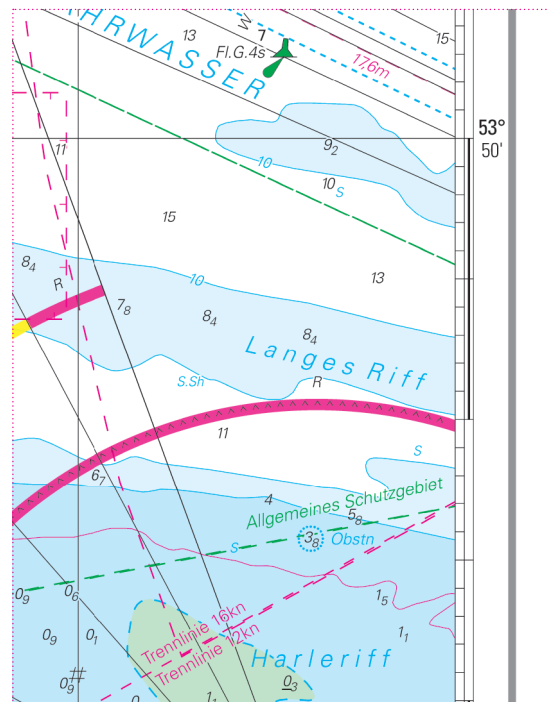

C11 D oben links
C11 D top left

C11 A Mitte rechts
C11 A centre right

Longitude 7°50' East from Greenwich **Adjoining C6**

Scale 1:7.500 - 1:25.000 **Details DE13-C11**

C11 J
C11 J

C2 Mitte rechts
C2 centre right

C3 oben rechts
C3 top right

C3 Mitte links
C3 centre left

C7 Mitte
C7 centre

C5 Mitte
C5 centre

C5 unten Mitte
C5 bottom centre

C4 unten Mitte
C4 bottom centre

C7 Mitte
C7 centre

C7 Mitte
C7 centre

C7 Mitte
C7 centre

C7 Mitte rechts
C7 centre right

C9 Mitte
C9 centre

20cm

10cm

C8 Mitte links
C8 centre left

C11 A Mitte rechts
C11 A centre right

C14 oben links
C14 top left

C8 Mitte rechts
C8 centre right

C13 oben Mitte
C13 top centre

C7 oben rechts
C7 top right

C9 Mitte links
C9 centre left

C8 Mitte links
C8 centre left

C13 Mitte
C13 centre

C12 A Mitte links
C12 A centre left