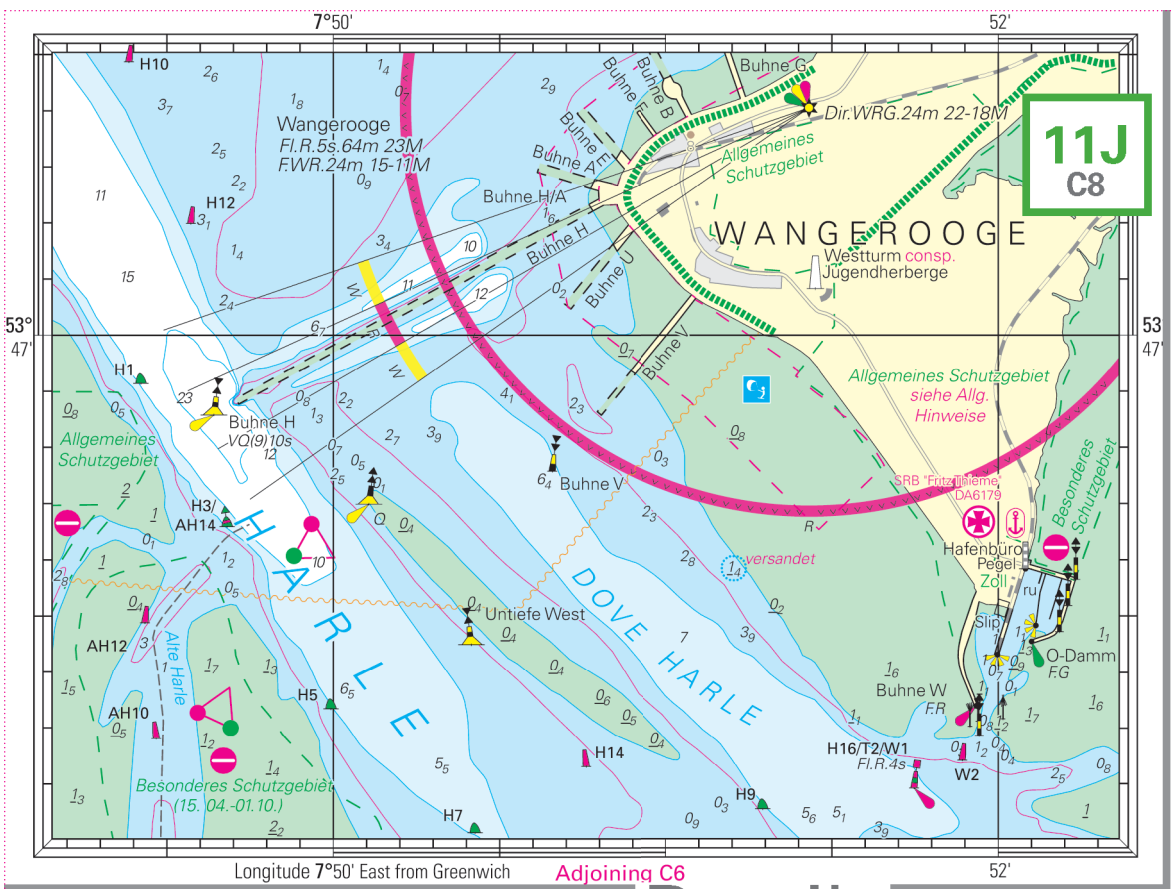

NVCharts

Nordsee DE13 Ostfriesland Borkum bis Helgoland & Ems

Update-Service Woche / Week 26

Woche / Week 07-21 2026

Hinweis: Dieses Dokument enthält das bisherige, komplette Jahresupdate. Um unnötige Ausdrücke zu vermeiden, wird darauf hingewiesen, gemäß Bedarf nur die bislang noch nicht benutzten Seiten auszudrucken.

C8 Mitte rechts
C8 centre right

C11 H unten links
C11 H bottom left

C15 unten rechts
C15 bottom right

C8 Mitte rechts
C8 centre right

C14 unten rechts
C14 bottom right

C9 Mitte links
C9 centre left

C11 F unten Mitte
C11 F bottom centre

C11 D oben links
C11 D top left

C11 A Mitte rechts
C11 A centre right

Longitude 7°50' East from Greenwich **Adjoining C6**

Scale 1:7.500 - 1:25.000 **Details DE13-C11**

C11 J
C11 J

C2 Mitte rechts
C2 centre right