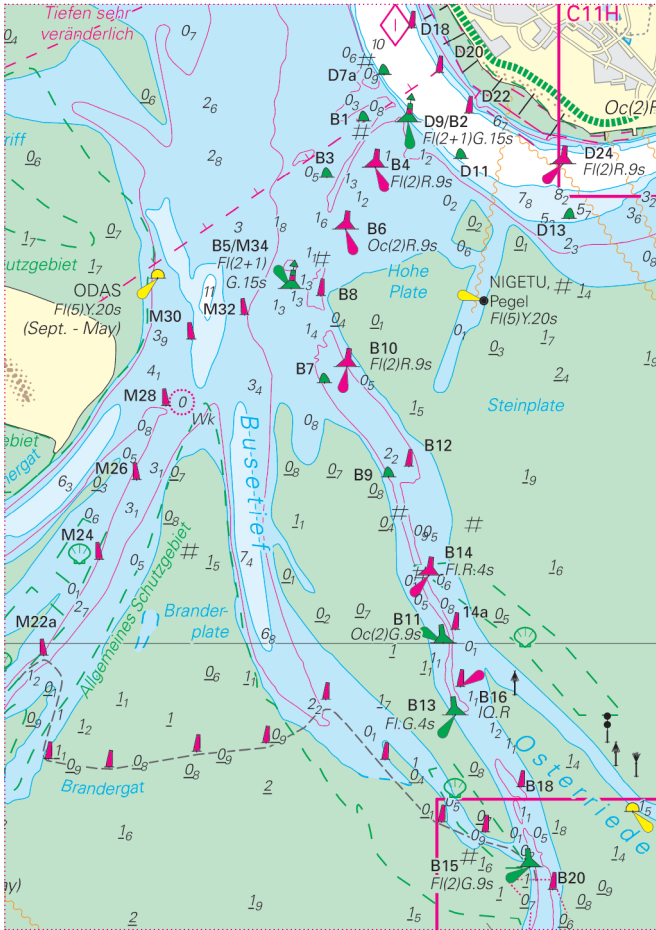

NVCharts

Nordsee DE13 Ostfriesland Borkum bis Helgoland & Ems

Update-Service Woche / Week 26

Woche / Week 07-21 2026

Hinweis: Dieses Dokument enthält das bisherige, komplette Jahresupdate. Um unnötige Ausdrücke zu vermeiden, wird darauf hingewiesen, gemäß Bedarf nur die bislang noch nicht benutzten Seiten auszudrucken.

C5 Mitte rechts
C5 centre right

C6 unten links
C6 bottom left

C6 Mitte links
C6 centre left

C6 oben Mitte
C6 top centre

C6 oben rechts
C6 top right

C7 Mitte
C7 centre

C6 oben Mitte
C6 top centre

C6 oben Mitte
C6 top centre

C7 Mitte
C7 centre

C7 Mitte rechts
C7 centre right

C7 Mitte
C7 centre

C7 Mitte links
C7 centre left

C7 Mitte
C7 centre

C8 Mitte links
C8 centre left

C7 oben rechts
C7 top right

C8 Mitte links
C8 centre left

C11 D oben links
C11 D top left

C11 A Mitte rechts
C11 A centre right

Longitude 7°50' East from Greenwich **Adjoining C6**

Scale 1:7.500 - 1:25.000 **Details DE13-C11**

C11 J
C11 J

C2 Mitte rechts
C2 centre right