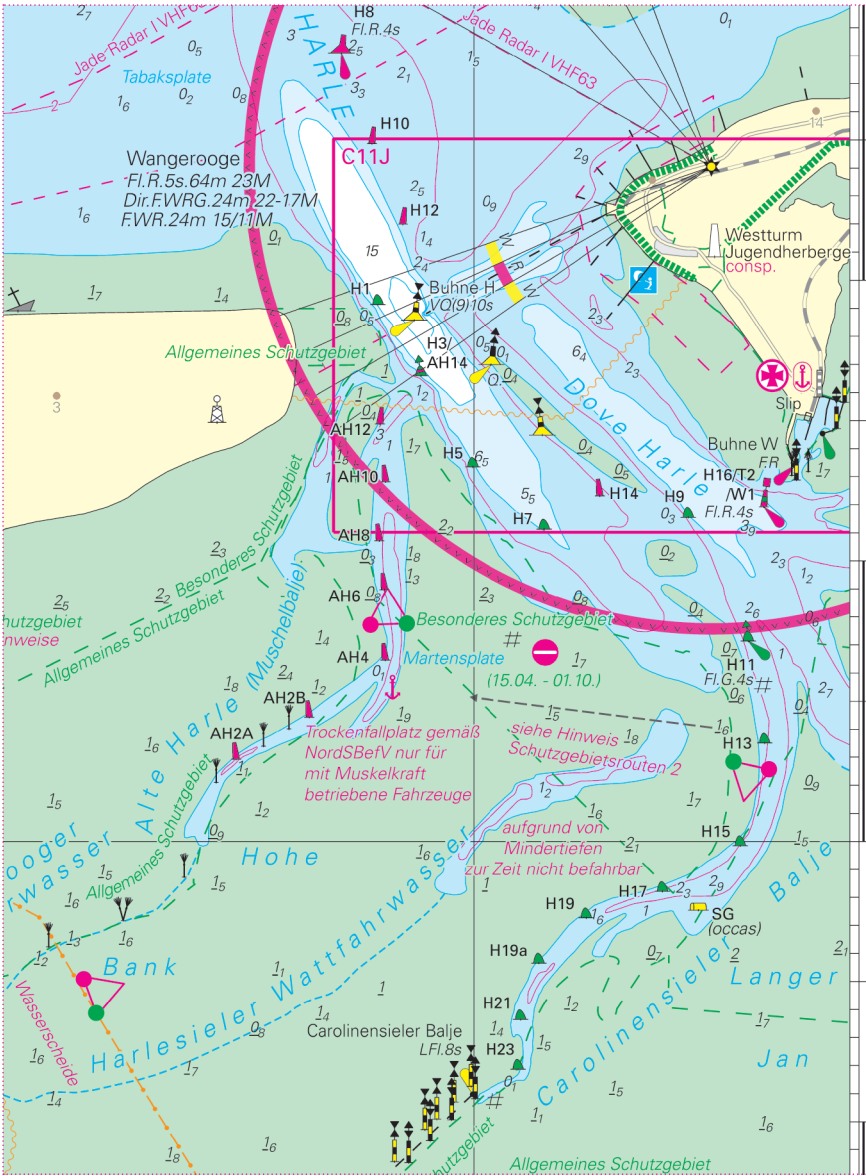

NVCharts

Nordsee DE13 Ostfriesland Borkum bis Helgoland & Ems

Update-Service Woche / Week 26

Woche / Week 07-21 2026

Hinweis: Dieses Dokument enthält das bisherige, komplette Jahresupdate. Um unnötige Ausdrücke zu vermeiden, wird darauf hingewiesen, gemäß Bedarf nur die bislang noch nicht benutzten Seiten auszudrucken.

C7 Mitte
C7 centre

C7 Mitte rechts
C7 centre right

C7 Mitte
C7 centre

C7 Mitte links
C7 centre left

C7 Mitte
C7 centre

C8 Mitte links
C8 centre left

C7 oben rechts
C7 top right

C8 Mitte links
C8 centre left

C8 Mitte rechts
C8 centre right

C11 H unten links
C11 H bottom left

C15 unten rechts
C15 bottom right

C8 Mitte rechts
C8 centre right

C14 unten rechts
C14 bottom right

C9 Mitte links
C9 centre left

C11 F unten Mitte
C11 F bottom centre

C11 D oben links
C11 D top left

C11 A Mitte rechts
C11 A centre right

Longitude 7°50' East from Greenwich **Adjoining C6**

Scale 1:7.500 - 1:25.000 **Details DE13-C11**

C11 J
C11 J

C2 Mitte rechts
C2 centre right