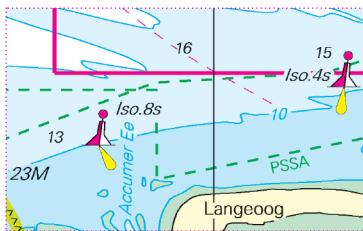

Nordsee DE11

Elbe

Hamburg bis Helgoland

Update-Service Woche / Week 21

Woche / Week 07-21 2026

Hinweis: Dieses Dokument enthält das bisherige, komplette Jahresupdate. Um unnötige Ausdrücke zu vermeiden, wird darauf hingewiesen, gemäß Bedarf nur die bislang noch nicht benutzten Seiten auszudrucken.

Note: This document contains the entire Update-Service to this date. To avoid unnecessary printouts, only the not yet corrected pages should be printed.

C1 Mitte links
C1 centre left

C3 Mitte links
C3 centre left