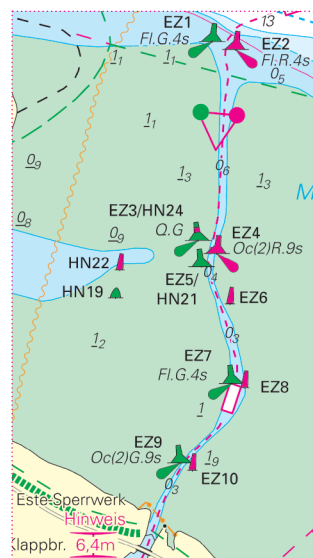

Nordsee DE11

Elbe

Hamburg bis Helgoland

Update-Service Woche / Week 21

Woche / Week 07-21 2026

Hinweis: Dieses Dokument enthält das bisherige, komplette Jahresupdate. Um unnötige Ausdrücke zu vermeiden, wird darauf hingewiesen, gemäß Bedarf nur die bislang noch nicht benutzten Seiten auszudrucken.

C5 unten Mitte
C5 bottom centre

C5 unten rechts
C5 bottom right

C6 Mitte links
C6 centre left

C7 oben links
C7 top left

C9 Mitte
C9 centre

C8 unten Mitte
C8 bottom centre

C9 Mitte
C9 centre

C7 unten rechts
C7 bottom right

C9 Mitte rechts
C9 centre right

C10 Mitte links
C10 centre left

C8 Mitte
C8 centre

C15 Mitte
C15 centre

C10 unten Mitte
C10 bottom centre

C11 Mitte
C11 centre

C11 PlanA oben links
C11 PlanA top left

C11 PlanC oben rechts
C11 PlanC top right

C15 unten rechts
C15 bottom right

C6 unten links
C6 bottom left

20cm
10cm