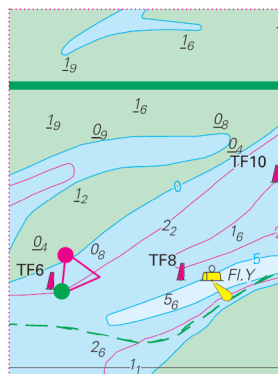

Nordsee DE11

Elbe

Hamburg bis Helgoland

Update-Service Woche / Week 21

Woche / Week 07-21 2026

Hinweis: Dieses Dokument enthält das bisherige, komplette Jahresupdate. Um unnötige Ausdrücke zu vermeiden, wird darauf hingewiesen, gemäß Bedarf nur die bislang noch nicht benutzten Seiten auszudrucken.

Note: This document contains the entire Update-Service to this date. To avoid unnecessary printouts, only the not yet corrected pages should be printed.

C1 Mitte links
C1 centre left

C3 Mitte links
C3 centre left

C5 unten Mitte
C5 bottom centre

C5 unten rechts
C5 bottom right

C6 Mitte links
C6 centre left

C7 oben links
C7 top left

C9 Mitte
C9 centre

C8 unten Mitte
C8 bottom centre

C9 Mitte
C9 centre

C7 unten rechts
C7 bottom right

C9 Mitte rechts
C9 centre right

C10 Mitte links
C10 centre left

C8 Mitte
C8 centre

C15 Mitte
C15 centre

C10 unten Mitte
C10 bottom centre

C11 Mitte
C11 centre

C11 PlanA oben links
C11 PlanA top left

C11 PlanC oben rechts
C11 PlanC top right