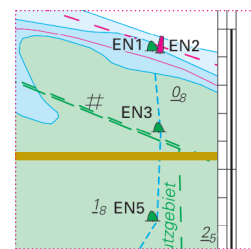

Nordsee DE11

Elbe

Hamburg bis Helgoland

Update-Service Woche / Week 21

Woche / Week 07-21 2026

Hinweis: Dieses Dokument enthält das bisherige, komplette Jahresupdate. Um unnötige Ausdrücke zu vermeiden, wird darauf hingewiesen, gemäß Bedarf nur die bislang noch nicht benutzten Seiten auszudrucken.

Note: This document contains the entire Update-Service to this date. To avoid unnecessary printouts, only the not yet corrected pages should be printed.

C1 Mitte links
C1 centre left

C3 Mitte links
C3 centre left

C5 unten Mitte
C5 bottom centre

C5 unten rechts
C5 bottom right

C6 Mitte links
C6 centre left

C7 oben links
C7 top left

C9 Mitte
C9 centre

C8 unten Mitte
C8 bottom centre

C9 Mitte
C9 centre

C7 unten rechts
C7 bottom right

C15 unten rechts
C15 bottom right

C6 unten links
C6 bottom left

20cm
10cm