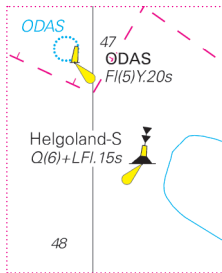

Nordsee DE11

Elbe

Hamburg bis Helgoland

Update-Service Woche / Week 21

Woche / Week 07-21 2026

Hinweis: Dieses Dokument enthält das bisherige, komplette Jahresupdate. Um unnötige Ausdrücke zu vermeiden, wird darauf hingewiesen, gemäß Bedarf nur die bislang noch nicht benutzten Seiten auszudrucken.

Note: This document contains the entire Update-Service to this date. To avoid unnecessary printouts, only the not yet corrected pages should be printed.

C1 Mitte links
C1 centre left

C3 Mitte links
C3 centre left

C5 unten Mitte
C5 bottom centre

C5 unten rechts
C5 bottom right

C6 Mitte links
C6 centre left

C7 oben links
C7 top left

C9 Mitte
C9 centre

C8 unten Mitte
C8 bottom centre

C9 Mitte
C9 centre

C7 unten rechts
C7 bottom right

C15 unten rechts
C15 bottom right

C6 unten links
C6 bottom left

20cm
10cm