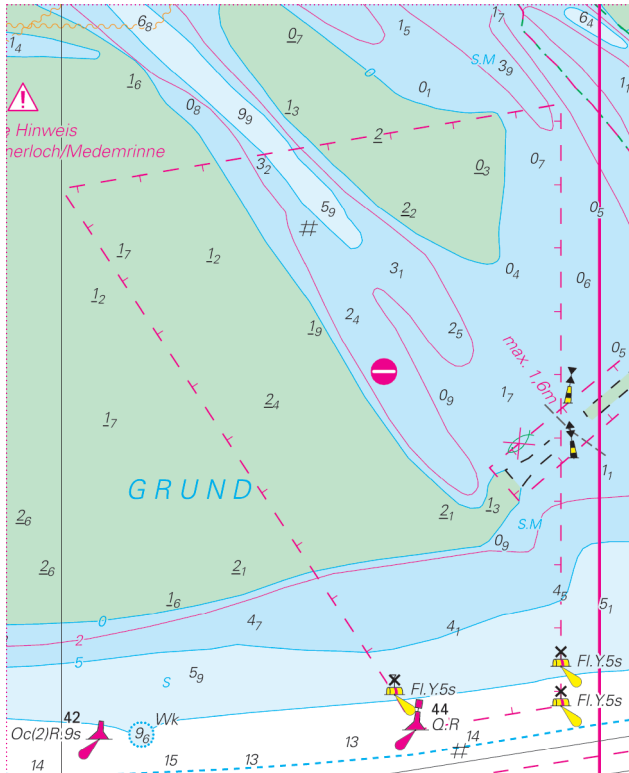

Nordsee DE11

Elbe

Hamburg bis Helgoland

Update-Service Woche / Week 21

Woche / Week 07-21 2026

Hinweis: Dieses Dokument enthält das bisherige, komplette Jahresupdate. Um unnötige Ausdrücke zu vermeiden, wird darauf hingewiesen, gemäß Bedarf nur die bislang noch nicht benutzten Seiten auszudrucken.

Note: This document contains the entire Update-Service to this date. To avoid unnecessary printouts, only the not yet corrected pages should be printed.

C1 Mitte links
C1 centre left

C3 Mitte links
C3 centre left

C5 unten Mitte
C5 bottom centre

C5 unten rechts
C5 bottom right

C6 Mitte links
C6 centre left

C7 oben links
C7 top left

C9 Mitte
C9 centre

C8 unten Mitte
C8 bottom centre

C9 Mitte
C9 centre

C7 unten rechts
C7 bottom right

C9 Mitte rechts
C9 centre right

C10 Mitte links
C10 centre left

C8 Mitte
C8 centre

C15 Mitte
C15 centre

C10 unten Mitte
C10 bottom centre

C11 Mitte
C11 centre

C11 PlanA oben links
C11 PlanA top left

C11 PlanC oben rechts
C11 PlanC top right