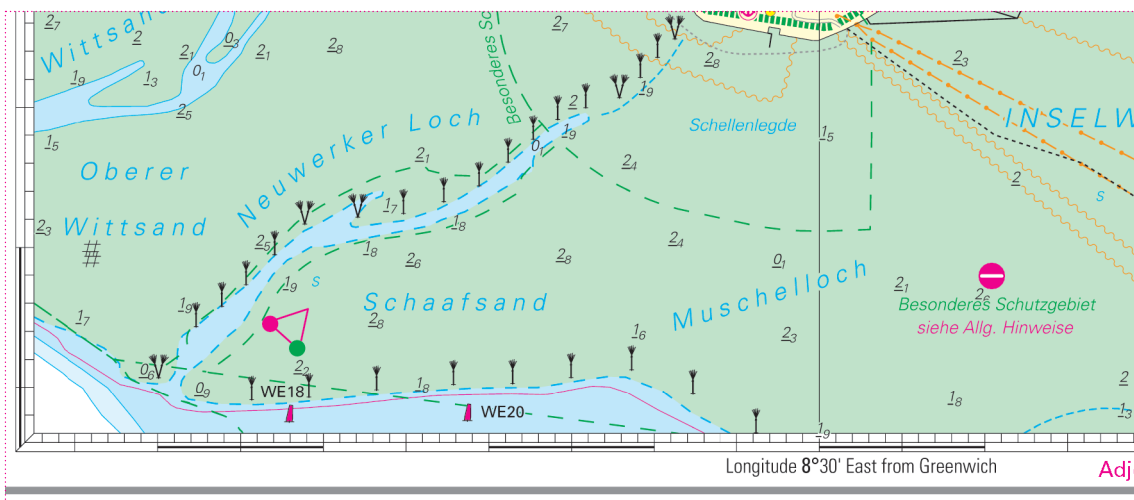

Nordsee DE11

Elbe

Hamburg bis Helgoland

Update-Service Woche / Week 21

Woche / Week 07-21 2026

Hinweis: Dieses Dokument enthält das bisherige, komplette Jahresupdate. Um unnötige Ausdrücke zu vermeiden, wird darauf hingewiesen, gemäß Bedarf nur die bislang noch nicht benutzten Seiten auszudrucken.

C9 Mitte rechts
C9 centre right

C10 Mitte links
C10 centre left

C8 Mitte
C8 centre

C15 Mitte
C15 centre

C10 unten Mitte
C10 bottom centre

C11 Mitte
C11 centre

C11 PlanA oben links
C11 PlanA top left

C11 PlanC oben rechts
C11 PlanC top right

C15 unten rechts
C15 bottom right

C6 unten links
C6 bottom left

20cm
10cm