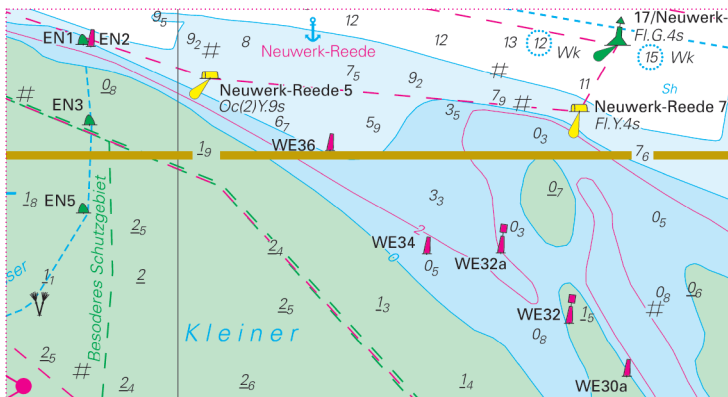

Nordsee DE11

Elbe

Hamburg bis Helgoland

Update-Service Woche / Week 21

Woche / Week 07-21 2026

Hinweis: Dieses Dokument enthält das bisherige, komplette Jahresupdate. Um unnötige Ausdrücke zu vermeiden, wird darauf hingewiesen, gemäß Bedarf nur die bislang noch nicht benutzten Seiten auszudrucken.

Note: This document contains the entire Update-Service to this date. To avoid unnecessary printouts, only the not yet corrected pages should be printed.

C1 Mitte links
C1 centre left

C3 Mitte links
C3 centre left

C5 unten Mitte
C5 bottom centre

C5 unten rechts
C5 bottom right

C6 Mitte links
C6 centre left

C7 oben links
C7 top left

C9 Mitte
C9 centre

C8 unten Mitte
C8 bottom centre

C9 Mitte
C9 centre

C7 unten rechts
C7 bottom right

C15 unten rechts
C15 bottom right

C6 unten links
C6 bottom left

20cm
10cm