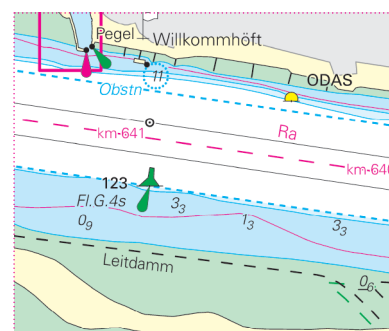

Nordsee DE11

Elbe

Hamburg bis Helgoland

Update-Service Woche / Week 21

Woche / Week 07-21 2026

Hinweis: Dieses Dokument enthält das bisherige, komplette Jahresupdate. Um unnötige Ausdrücke zu vermeiden, wird darauf hingewiesen, gemäß Bedarf nur die bislang noch nicht benutzten Seiten auszudrucken.

C5 unten Mitte
C5 bottom centre

C5 unten rechts
C5 bottom right

C6 Mitte links
C6 centre left

C7 oben links
C7 top left

C9 Mitte
C9 centre

C8 unten Mitte
C8 bottom centre

C9 Mitte
C9 centre

C7 unten rechts
C7 bottom right

C9 Mitte rechts
C9 centre right

C10 Mitte links
C10 centre left

C8 Mitte
C8 centre

C15 Mitte
C15 centre

C10 unten Mitte
C10 bottom centre

C11 Mitte
C11 centre

C11 PlanA oben links
C11 PlanA top left

C11 PlanC oben rechts
C11 PlanC top right

C15 unten rechts
C15 bottom right

C6 unten links
C6 bottom left

20cm
10cm