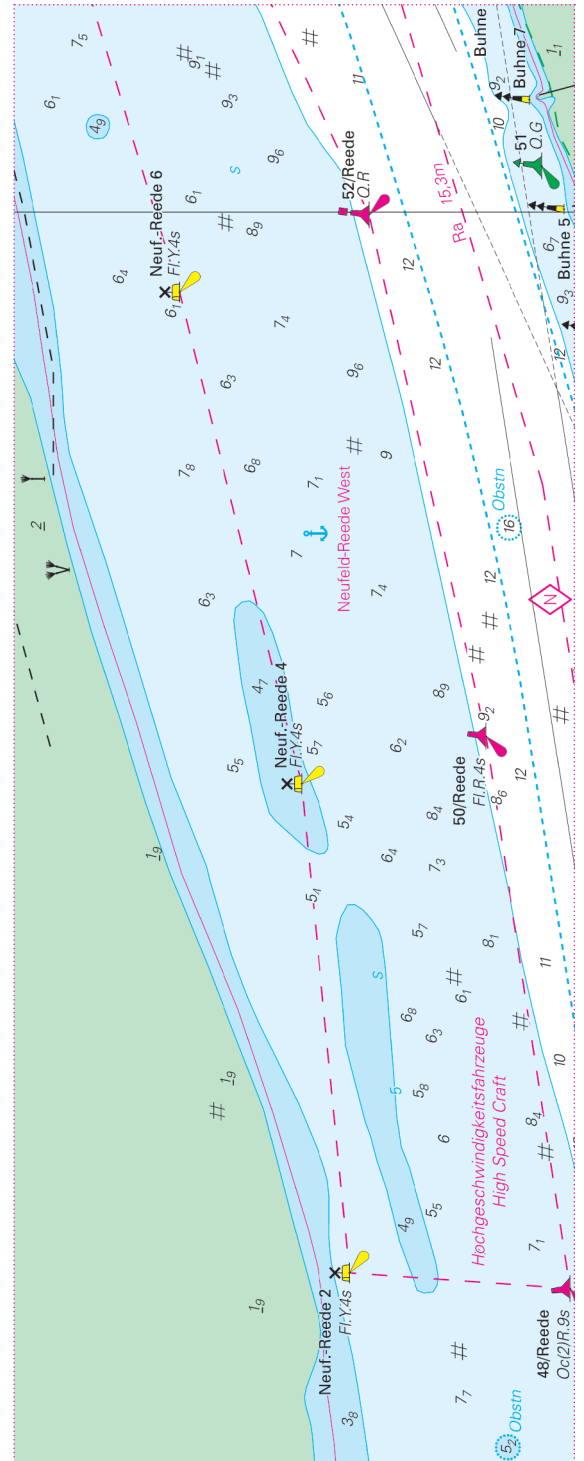

Nordsee DE11

Elbe

Hamburg bis Helgoland

Update-Service Woche / Week 21

Woche / Week 07-21 2026

Hinweis: Dieses Dokument enthält das bisherige, komplette Jahresupdate. Um unnötige Ausdrücke zu vermeiden, wird darauf hingewiesen, gemäß Bedarf nur die bislang noch nicht benutzten Seiten auszudrucken.

Note: This document contains the entire Update-Service to this date. To avoid unnecessary printouts, only the not yet corrected pages should be printed.

C1 Mitte links
C1 centre left

C3 Mitte links
C3 centre left

C5 unten Mitte
C5 bottom centre

C5 unten rechts
C5 bottom right

C6 Mitte links
C6 centre left

C7 oben links
C7 top left

C9 Mitte
C9 centre

C8 unten Mitte
C8 bottom centre

C9 Mitte
C9 centre

C7 unten rechts
C7 bottom right

C9 Mitte rechts
C9 centre right

C10 Mitte links
C10 centre left

C8 Mitte
C8 centre

C15 Mitte
C15 centre

C10 unten Mitte
C10 bottom centre

C11 Mitte
C11 centre

C11 PlanA oben links
C11 PlanA top left

C11 PlanC oben rechts
C11 PlanC top right