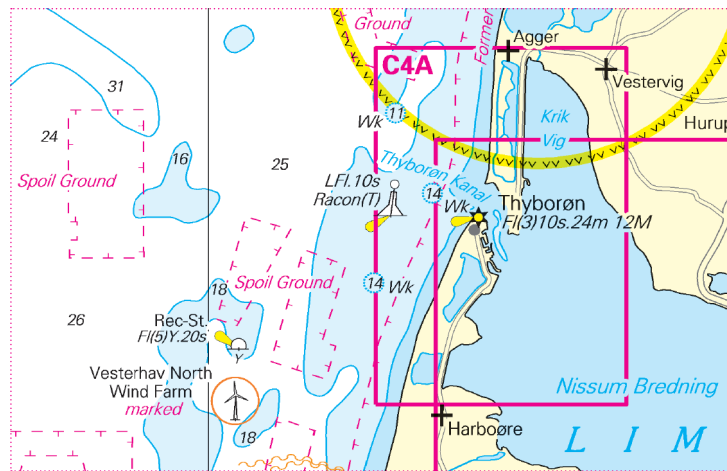

NVCharts

Denmark Serie 9 Hirtshals to Esbjerg · Limfjord

Update-Service Woche / Week 40

Week 05-20 2025

Hinweis: Dieses Dokument enthält das bisherige komplette Jahresupdate. Um unnötige Ausdrücke zu vermeiden wird darauf hingewiesen, gemäß Bedarf nur die bislang noch nicht benutzten Seiten auszudrucken.

Note: This document contains the entire Update-Service to this date. To avoid unnecessary printouts, only the not yet corrected pages should be printed.

C3 Mitte
C3 centre

C6 oben Mitte
C6 top centre

20cm

10cm

C2 oben rechts
C2 top right

20cm

10cm

C1 Mitte
C1 centre

C1 Mitte links
C1 centre left

C2 Mitte rechts
C2 centre right

C4 A Mitte
C4 A centre