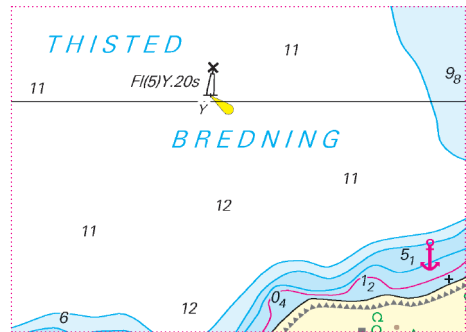

NVCharts

Denmark Serie 9 Hirtshals to Esbjerg · Limfjord

Update-Service Woche / Week 40

Week 05-20 2025

Hinweis: Dieses Dokument enthält das bisherige komplette Jahresupdate. Um unnötige Ausdrücke zu vermeiden wird darauf hingewiesen, gemäß Bedarf nur die bislang noch nicht benutzten Seiten auszudrucken.

Note: This document contains the entire Update-Service to this date. To avoid unnecessary printouts, only the not yet corrected pages should be printed.

C3 Mitte
C3 centre

C6 oben Mitte
C6 top centre

20cm

10cm

C2 oben rechts
C2 top right

20cm

10cm

C1 Mitte
C1 centre

C1 Mitte links
C1 centre left

C2 Mitte rechts
C2 centre right

C4 A Mitte
C4 A centre

C4 B Mitte
C4 B centre

C6 Mitte rechts
C6 centre right

C7 A oben rechts
C7 A top right

C8 Mitte
C8 centre

20cm

10cm