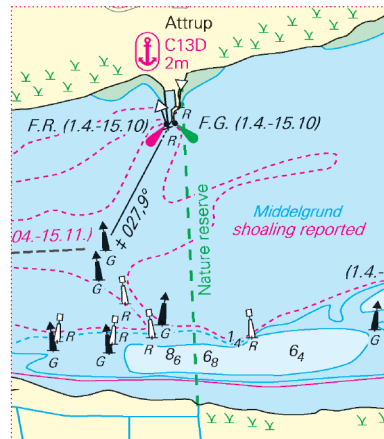

NVCharts

Denmark Serie 9 Hirtshals to Esbjerg · Limfjord

Update-Service Woche / Week 40

Week 05-20 2025

Hinweis: Dieses Dokument enthält das bisherige komplette Jahresupdate. Um unnötige Ausdrücke zu vermeiden wird darauf hingewiesen, gemäß Bedarf nur die bislang noch nicht benutzten Seiten auszudrucken.

Note: This document contains the entire Update-Service to this date. To avoid unnecessary printouts, only the not yet corrected pages should be printed.

C3 Mitte
C3 centre

C6 oben Mitte
C6 top centre

20cm

10cm

C2 oben rechts
C2 top right

20cm

10cm

C1 Mitte
C1 centre

C1 Mitte links
C1 centre left

C2 Mitte rechts
C2 centre right

C4 A Mitte
C4 A centre

C4 B Mitte
C4 B centre

C6 Mitte rechts
C6 centre right

C7 A oben rechts
C7 A top right

C8 Mitte
C8 centre

20cm

10cm