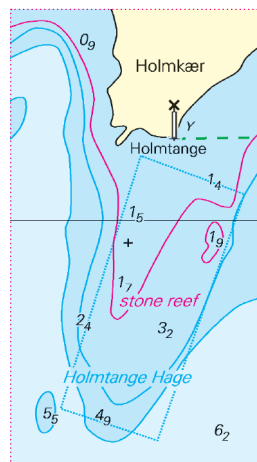

NVCharts

Denmark Serie 9 Hirtshals to Esbjerg · Limfjord

Update-Service Woche / Week 40

Week 05-20 2025

Hinweis: Dieses Dokument enthält das bisherige komplette Jahresupdate. Um unnötige Ausdrücke zu vermeiden wird darauf hingewiesen, gemäß Bedarf nur die bislang noch nicht benutzten Seiten auszudrucken.

Note: This document contains the entire Update-Service to this date. To avoid unnecessary printouts, only the not yet corrected pages should be printed.

C3 Mitte
C3 centre

C6 oben Mitte
C6 top centre

20cm

10cm

C2 oben rechts
C2 top right

20cm

10cm

C1 Mitte
C1 centre

C1 Mitte links
C1 centre left

C2 Mitte rechts
C2 centre right

C4 A Mitte
C4 A centre