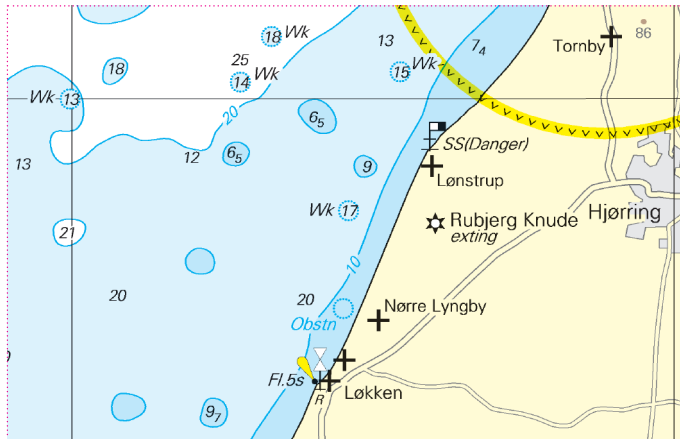

NVCharts

Denmark Serie 9 Hirtshals to Esbjerg · Limfjord

Update-Service Woche / Week 40

Week 05-20 2025

Hinweis: Dieses Dokument enthält das bisherige komplette Jahresupdate. Um unnötige Ausdrücke zu vermeiden wird darauf hingewiesen, gemäß Bedarf nur die bislang noch nicht benutzten Seiten auszudrucken.

Note: This document contains the entire Update-Service to this date. To avoid unnecessary printouts, only the not yet corrected pages should be printed.

C3 Mitte
C3 centre

C6 oben Mitte
C6 top centre

20cm

10cm

C2 oben rechts
C2 top right

20cm

10cm

C1 Mitte
C1 centre

C1 Mitte links
C1 centre left

C2 Mitte rechts
C2 centre right

C4 A Mitte
C4 A centre