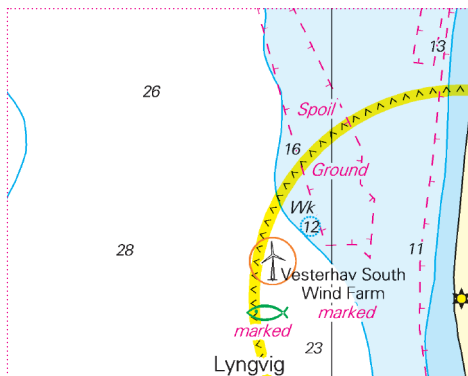

NVCharts

Denmark Serie 9 Hirtshals to Esbjerg · Limfjord

Update-Service Woche / Week 40

Week 05-20 2025

Hinweis: Dieses Dokument enthält das bisherige komplette Jahresupdate. Um unnötige Ausdrücke zu vermeiden wird darauf hingewiesen, gemäß Bedarf nur die bislang noch nicht benutzten Seiten auszudrucken.

10cm

C2 oben rechts
C2 top right

20cm

10cm

C1 Mitte
C1 centre

C1 Mitte links
C1 centre left

C2 Mitte rechts
C2 centre right

C4 A Mitte
C4 A centre

C4 B Mitte
C4 B centre

C6 Mitte rechts
C6 centre right

C7 A oben rechts
C7 A top right

C8 Mitte
C8 centre

20cm

10cm