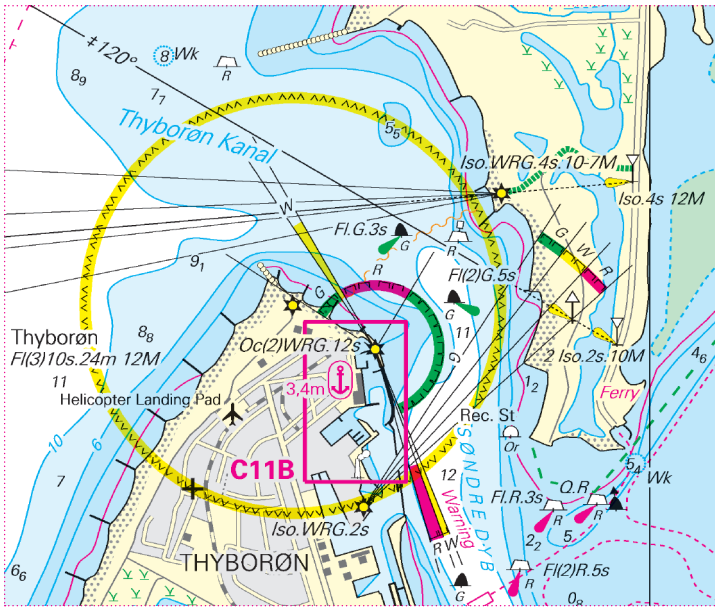

NVCharts

Denmark Serie 9 Hirtshals to Esbjerg · Limfjord

Update-Service Woche / Week 40

Week 05-20 2025

Hinweis: Dieses Dokument enthält das bisherige komplette Jahresupdate. Um unnötige Ausdrücke zu vermeiden wird darauf hingewiesen, gemäß Bedarf nur die bislang noch nicht benutzten Seiten auszudrucken.

Note: This document contains the entire Update-Service to this date. To avoid unnecessary printouts, only the not yet corrected pages should be printed.

C3 Mitte
C3 centre

C6 oben Mitte
C6 top centre

20cm

10cm

C2 oben rechts
C2 top right

20cm

10cm

C1 Mitte
C1 centre

C1 Mitte links
C1 centre left

C2 Mitte rechts
C2 centre right

C4 A Mitte
C4 A centre

C4 B Mitte
C4 B centre

C6 Mitte rechts
C6 centre right

C7 A oben rechts
C7 A top right

C8 Mitte
C8 centre

20cm

10cm